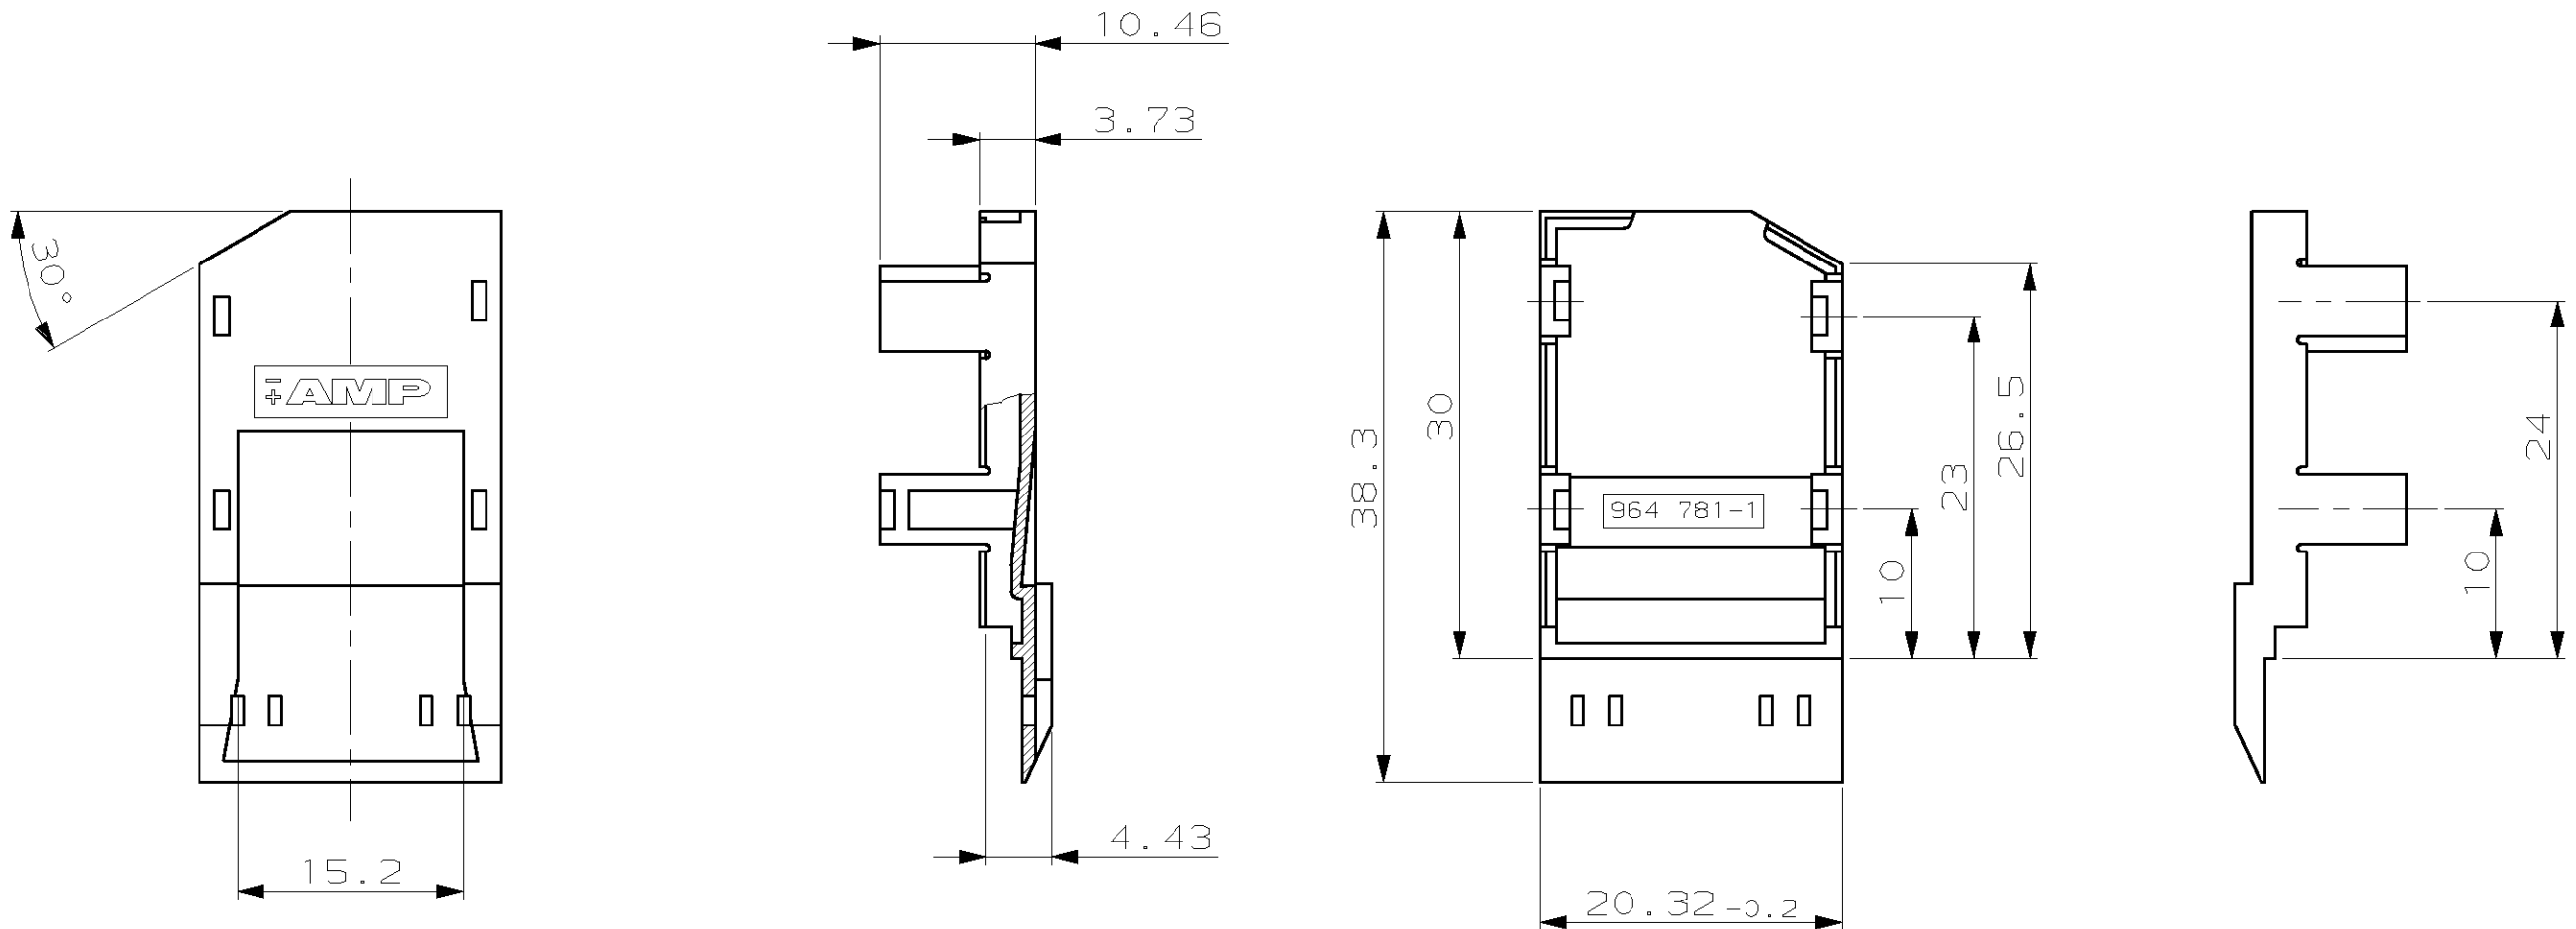

REV.	ÄNDERUNG	DATUM	NAME
A	NEW DRAWING RELEASED	28.11.94	M.Bleicher
A1	PACKING UNIT ADDED	9.3.95	TILLE

NUMMER 964 781

VERWENDET FÜR -

CAD-ORIGINAL
ZEICHNUNG NICHT ÄNDERN

LOC
AI
DIST

WAR NR. -
PASSEND ZU -

THIS PART HAS TO BE DELIVERED TOGETHER WITH 964 782
DIESES TEIL DARF NUR MIT PN 964 782 GELIEFERT WERDEN

PACKING UNIT:
50 PIECES PACKED INTO PLASTIC BAG
VERPACKUNGSEINHEIT:
50 TEILE VERPACKT IN PLASTIKBEUTEL

						ZEICHNUNG GÜLTIG AB KW10/95..		
						AMP DEUTSCHLAND GmbH D-63225 Langen		
						BENENNUNG RV100-3 COVERHALF FOR 3x8POS. MT CONNECTOR (UP) KAPPENHÄLFTE FÜR 3x8POL. MT STECKER (OBERTEIL)		
964 781-1	-	1	COVERHALF KAPPENHÄLFTE	PBTP GF	BLACK SCHWARZ	NICHT TOLERIERTE MASSE ± 0.2 ± 2°	FORMAT A3	ZEICHNUNGS-NR. 964 781
BESTELL-NR.	POS.	STÜCK	BENENNUNG EINZELTEIL	WERKSTOFF	OBERFLÄCHE FARBE			
				GEZ. M.Bleicher	28.11.94	GEPR. Krämer	28.11.94	MASSTAB 2:1
						BLATT 1 VON 1	REV. A1	