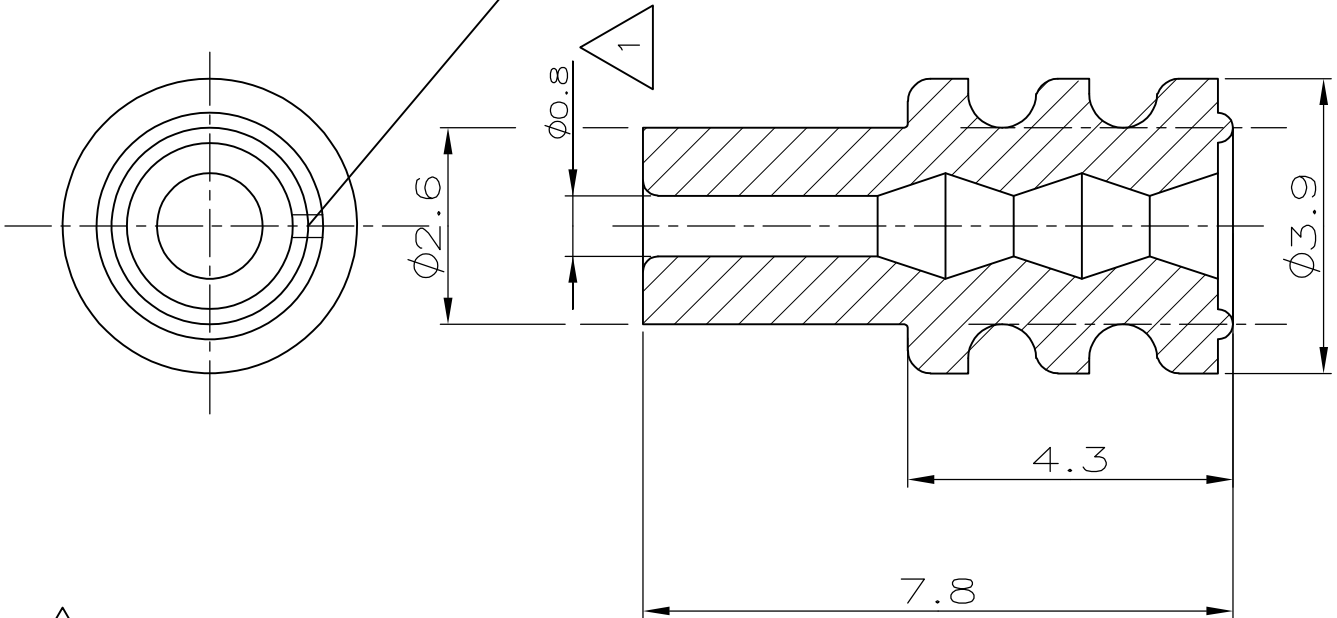

ÄNDERUNGEN, DIE DEM
TECHNISCHEN FORT-
SCHRITT DIENEN, BE-
HALTEN WIR UNS VOR

M 1 : 1

wahlweise unterbrochen

1 Für Isolationsø 1.2–1.6mm (0.35–0.5mm² FLR)

RELEASED FOR PUBLICATION
 FREI FÜR VERÖFFENTLICHUNG
 ALL RIGHTS RESERVED.
 THIS DRAWING IS UNPUBLISHED.
 VERTRAULICHE UNVERÖFFENTLICHTE ZEICHNUNG.
 COPYRIGHT — By —

964971-1	SILIKON SHORE A 50° lubriziert	rot
----------	--------------------------------------	-----

BESTELL-NR.	WERKSTOFF	OBERFLÄCHE	ZEICHNUNG GÜLTIG AB
		FARBE	

DIMENSIONS: MASSENEHTEIN mm	DWN R. Schaefer 01-Apr-96	MATERIAL —	FINISH OBERFLÄCHE/FARBE —
	CHK U. Muenk 01-Apr-96	TE Connectivity	
TOLERANCES UNLESS OTHERWISE SPECIFIED: ALLGEMEINTOLERANZEN	APVD —		
0 PLC ± —	PRODUCT SPEC PRODUKTSPEZ. —	SIZE A4	CAGE CODE 00779
1 PLC ± 0.2 mm	APPLICATION SPEC VERARBEITUNGSSPEZ. —	DRAWING NO ZEICHNUNGS-NR. C-964971	RESTRICTED TO NUR FÜR —
2 PLC ± —	WEIGHT GEWICHT —	CUSTOMER DRAWING / KUNDENZEICHNUNG	
3 PLC ± —		SCALE MASSTAB 10:1	SHEET BLATT 1 OF 1 VON 1
4 PLC ± —			REV B2
ANGLES / WINKEL ± —			