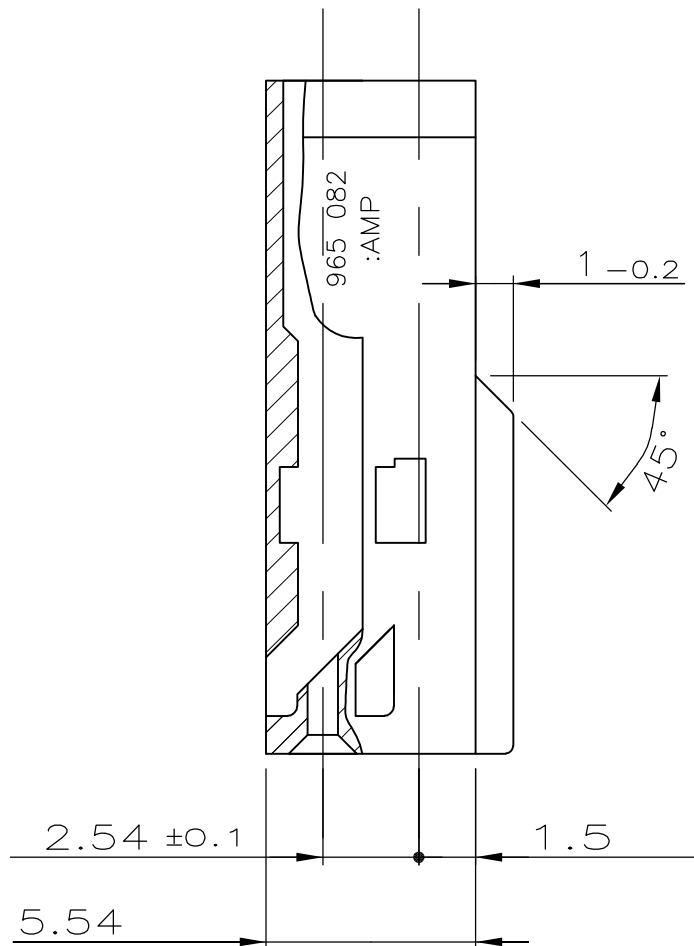

THIS DRAWING IS UNPUBLISHED.		RELEASED FOR PUBLICATION		WAR NR. -	LOC -	DIST -	REVISIONS					
© COPYRIGHT - By -		ALL RIGHTS RESERVED.		PASSEND ZU -	A1	-	P	LTR	DESCRIPTION	DATE	DWN	APVD
NICHT VERMASSTE KANTEN SIND NICHT MAßSTÄBLICH		ÄNDERUNGEN DIE DEM TECHNISCHEN FORTSCHRITT DIENEN, BEHALTEN WIR UNS VOR		VERTRAULICH				A4	REVISED PER ECR-13-018978	05DEC2013	Mah	Zitz
				UNVERÖFFENTLICHTE ZEICHNUNG. ALLE RECHTE VORBEHALTEN. VERVIELFÄLTIGUNG UND WEITERGABE NUR MIT GENEHMIGUNG DURCH AMP DEUTSCHLAND GMBH								

965 082-1	-	1	2x2 pol. Locking Clip Gehäuse	PBTP 15% GV	schwarz
BESTELL-NR.	POS.	STÜCK	BENENNUNG EINZELTEIL	WERKSTOFF	OBERFLÄCHE FARBE

(A4)

THIS DRAWING IS A CONTROLLED DOCUMENT.		DWN	A.Lehner	25.02.92	STE TE Connectivity		
		CHK	G.Steinbach	25.02.92			
DIMENSIONS: mm		TOLERANCES UNLESS OTHERWISE SPECIFIED:			NAME		
		0 PLC	± -		2x2 pol. Locking Clip Gehaeuse		
		1 PLC	± 0.2		SIZE		
		2 PLC	± -		CAGE CODE		
		3 PLC	± -		DRAWING NO		
		4 PLC	± -		RESTRICTED TO		
		ANGLES	± 1°		A3 00779 C-965082		
MATERIAL		FINISH			SCALE		
-		-			5:1		
CUSTOMER DRAWING					SHEET 1 OF 1		
					REV A4		