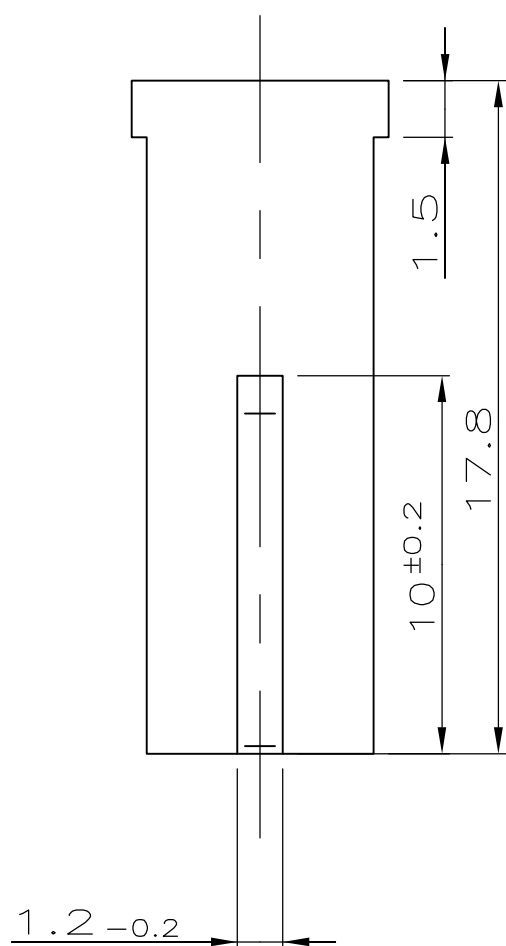

THIS DRAWING IS UNPUBLISHED.		RELEASED FOR PUBLICATION		WAR NR. -	LOC -	DIST -	REVISIONS					
© COPYRIGHT - By -		ALL RIGHTS RESERVED.		PASSEND ZU -	A1	-	P	LTR	DESCRIPTION	DATE	DWN	APVD
NICHT VERMASSTE KANTEN SIND NICHT MAßSTÄBLICH		ÄNDERUNGEN DIE DEM TECHNISCHEN FORTSCHRITT DIENEN, BEHALTEN WIR UNS VOR		VERTRAULICH				A4	REVISED PER ECR-13-018978	05DEC2013	Mah	Zitz
				UNVERÖFFENTLICHTE ZEICHNUNG. ALLE RECHTE VORBEHALTEN. VERVIELFÄLTIGUNG UND WEITERGABE NUR MIT GENEHMIGUNG DURCH AMP DEUTSCHLAND GMBH								

965 082-1	-	1	2x2 pol. Locking Clip Gehäuse	PBTP 15% GV	schwarz
BESTELL-NR.	POS.	STÜCK	BENENNUNG EINZELTEIL	WERKSTOFF	OBERFLÄCHE FARBE

(A4)

THIS DRAWING IS A CONTROLLED DOCUMENT.		DWN	A.Lehner	25.02.92	STE TE Connectivity		
		CHK	G.Steinbach	25.02.92			
DIMENSIONS: mm		TOLERANCES UNLESS OTHERWISE SPECIFIED:			NAME		
		0 PLC	± -		2x2 pol. Locking Clip Gehaeuse		
		1 PLC	± 0.2		SIZE		
		2 PLC	± -		CAGE CODE		
		3 PLC	± -		DRAWING NO		
		4 PLC	± -		RESTRICTED TO		
		ANGLES	± 1°		A3 00779 C-965082		
MATERIAL		FINISH			SCALE		
-		-			5:1		
CUSTOMER DRAWING					SHEET 1 OF 1		
					REV A4		