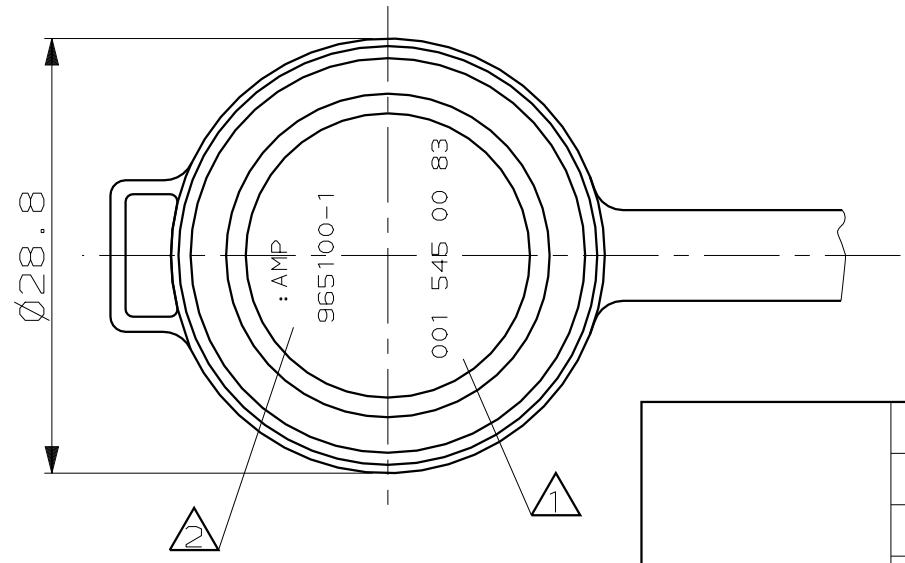

4

3

2

1

NICHT VERMASSTE KANTEN SIND NICHT MAßSTÄBLICH	ÄNDERUNGEN DIE DEM TECH- NISCHEN FORTSCHRITT DIENEN, BEHALTEN WIR UNS VOR	ZEICHNUNG GESCHÜTZT DURCH ©COPYRIGHT 1992 AMP DEUTSCHLAND GMBH ALLE RECHTE VORBEHALTEN	REV.	ÄNDERUNG	DATUM	NAME
			1	Zeichnung überarbeitet	11.02.93	J.Schneider

VERWENDET FÜR 965098
NUMMER 965100

Ansicht "X"

BEMERKUNGEN:

- 1 Kennzeichnung L3 erhaben nach N 33015, jedoch
Schriftgröße 2.5 für MB-Nr. 001 545 00 83
- 2 AMP-Zeichen und AMP-Nr.965100-1
- 3 Passend zu AMP Nr.965098-1
- Maß für "SPC"

965100-1	1	1	STAUBKAPPE	PBTP, Copolymerisat	SCHWARZ
BESTELL-NR.	POS.	STÜCK	BENENNUNG EINZELTEIL	WERKSTOFF	OBERFLÄCHE FARBE
			GEZ. H. STURM	03.12.91	GEPR. H.-0.Geltsch
					21.04.92

ZEICHNUNG GÜLTIG AB		KW 6/93	
AMP		AMP DEUTSCHLAND G.m.b.H. Langen b.Ffm., West Germany	
BENENNUNG STAUBKAPPE			
NICHT TOLERIERTE MASSE DIN 16901-140 ± MITTIG ÜBER NENNMASS ± -		FORMAT A3	ZEICHNUNGS-NR. 965100
MASSTAB 2:1	BLATT 1 VON 1	REV. 1	