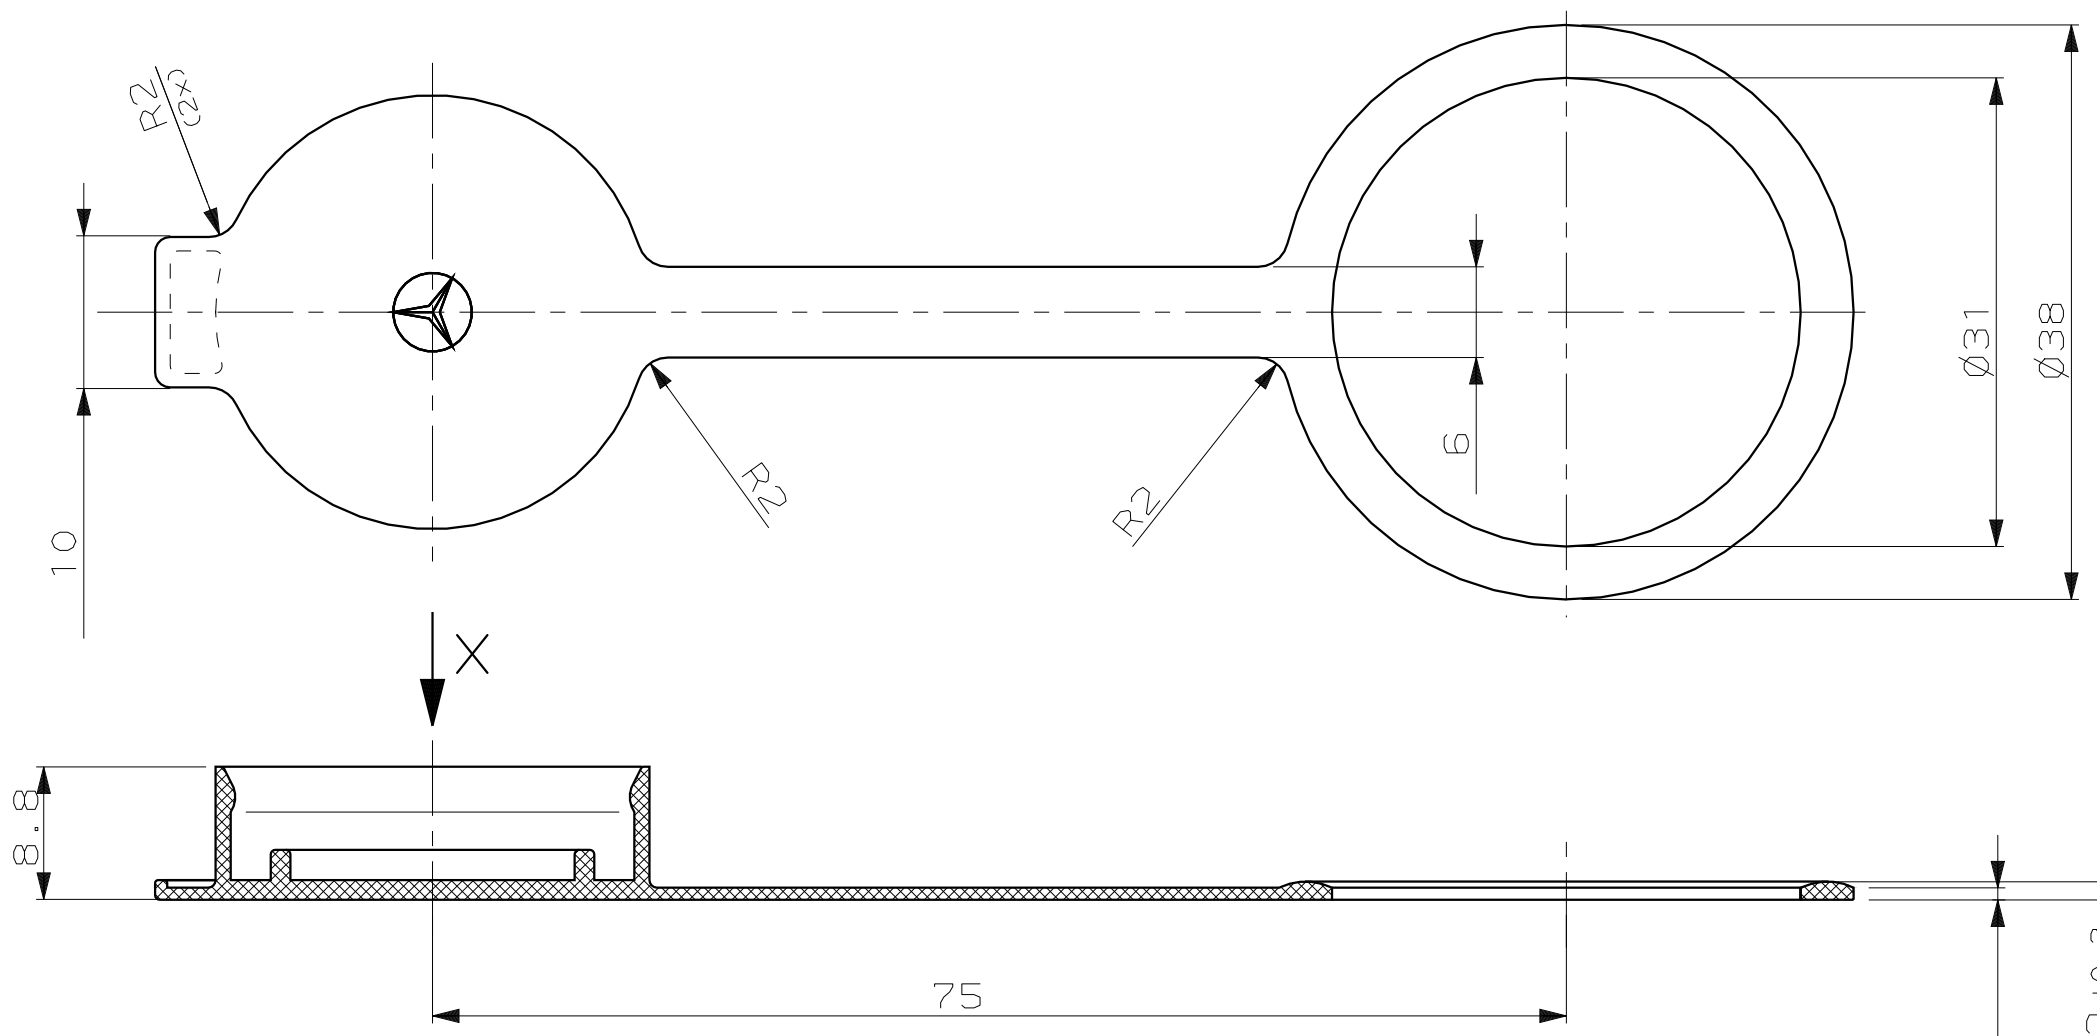

4

3

2

1

NICHT VERMASSTE KANTEN SIND NICHT MAßSTÄBLICH	ÄNDERUNGEN DIE DEM TECH- NISCHEN FORTSCHRITT DIENEN, BEHALTEN WIR UNS VOR	ZEICHNUNG GESCHÜTZT DURCH ©COPYRIGHT 1992 AMP DEUTSCHLAND GMBH ALLE RECHTE VORBEHALTEN	REV.	ÄNDERUNG	DATUM	NAME
			1	Zeichnung überarbeitet	11.02.93	J.Schneider

VERWENDET FÜR 965098
NUMMER 965100

Ansicht "X"

BEMERKUNGEN:

- 1 Kennzeichnung L3 erhaben nach N 33015, jedoch
Schriftgröße 2.5 für MB-Nr. 001 545 00 83
- 2 AMP-Zeichen und AMP-Nr.965100-1
- 3 Passend zu AMP Nr.965098-1
- Maß für "SPC"

965100-1	1	1	STAUBKAPPE	PBTP, Copolymerisat	SCHWARZ
BESTELL-NR.	POS.	STÜCK	BENENNUNG EINZELTEIL	WERKSTOFF	OBERFLÄCHE FARBE
			GEZ. H. STURM	03.12.91	GEPR. H.-0.Geltsch
					21.04.92

ZEICHNUNG GÜLTIG AB		KW 6/93	
AMP		AMP DEUTSCHLAND G.m.b.H. Langen b.Ffm., West Germany	
BENENNUNG STAUBKAPPE			
NICHT TOLERIERTE MASSE DIN 16901-140 ± MITTIG ÜBER NENNMASS ± -		FORMAT A3	ZEICHNUNGS-NR. 965100
MASSTAB 2:1	BLATT 1 VON 1	REV. 1	