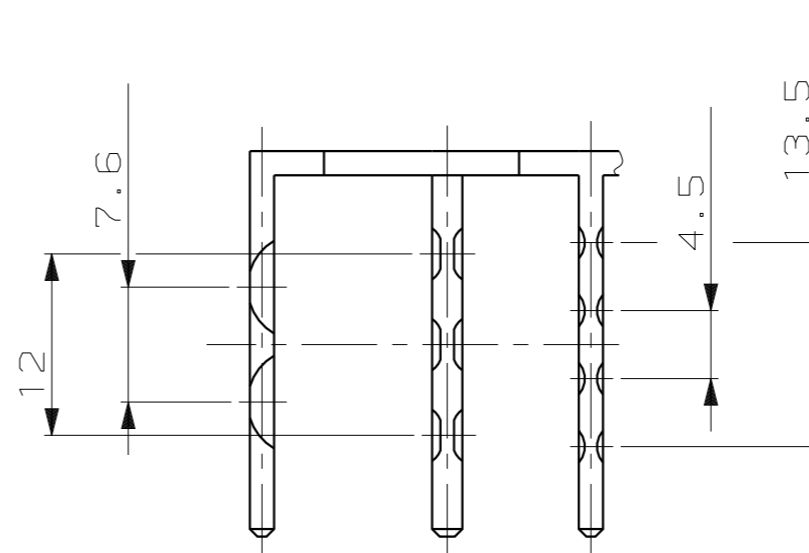

965663

968393

VERWENDET MIT

PASSEND ZU

CAD-ORIGINAL  
ZEICHNUNG NICHT ÄNDERN

LOC  
AI  
DIST

WAR NR.

Ansicht "Y"  
VIEW "Y"

FOR SAAB ONLY

							ZEICHNUNG GÜLTIG AB .....		
							<b>AMP</b>   AMP DEUTSCHLAND GmbH D-63225 Langen		
							BENENNUNG		
							RETAINER FOR 42 POS. TAB HSG. <b>K</b>		
4737052	965663-1	B	1	RETAINER	PBT GF20	BLACK			
SAAB NO.	BESTELL-NR.	REV.	STÜCK	BENENNUNG EINZELTEIL	WERKSTOFF	OBERFLÄCHE FARBE	NICHT TOLIERIERTE MASSE ± 0.3mm ± 2°	FORMAT A2	ZEICHNUNGS-NR. 965663
				GEZ. M.Kressmann	20-MAR-95	GEPR. A.Machi LL	22-MAR-95	MASSTAB 2:1	BLATT 1 VON 1
							REV. B2		