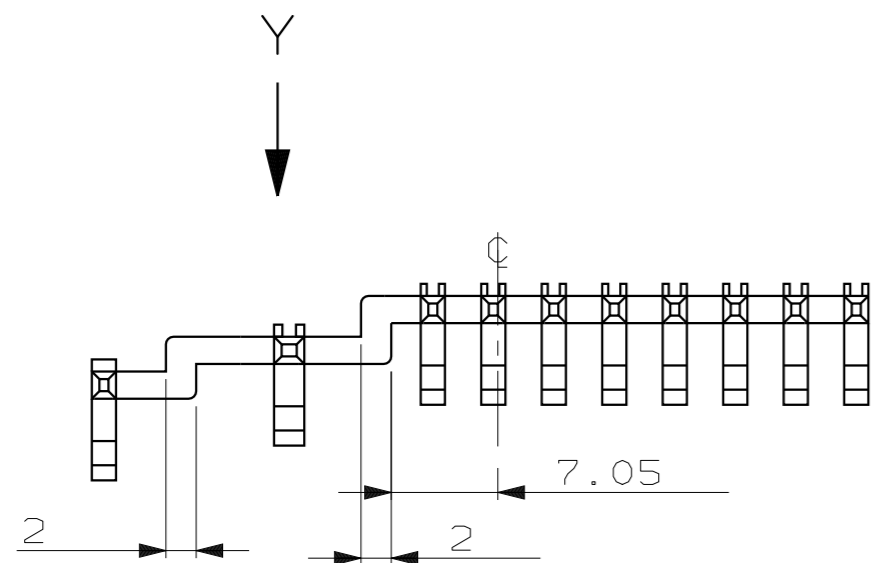

965663

968393

VERWENDET MIT

PASSEND ZU

CAD-ORIGINAL  
ZEICHNUNG NICHT ÄNDERN

LOC  
AI  
DIST

WAR NR.

Ansicht "Y"  
VIEW "Y"

FOR SAAB ONLY

							ZEICHNUNG GÜLTIG AB .....		
							<b>AMP</b>   AMP DEUTSCHLAND GmbH D-63225 Langen		
							BENENNUNG		
							RETAINER FOR 42 POS. TAB HSG. <b>K</b>		
4737052	965663-1	B	1	RETAINER	PBT GF20	BLACK			
SAAB NO.	BESTELL-NR.	REV.	STÜCK	BENENNUNG EINZELTEIL	WERKSTOFF	OBERFLÄCHE FARBE	NICHT TOLIERIERTE MASSE ± 0.3mm ± 2°	FORMAT A2	ZEICHNUNGS-NR. 965663
				GEZ. M.Kressmann	20-MAR-95	GEPR. A.Machi LL	22-MAR-95	MASSTAB 2:1	BLATT 1 VON 1
							REV. B2		