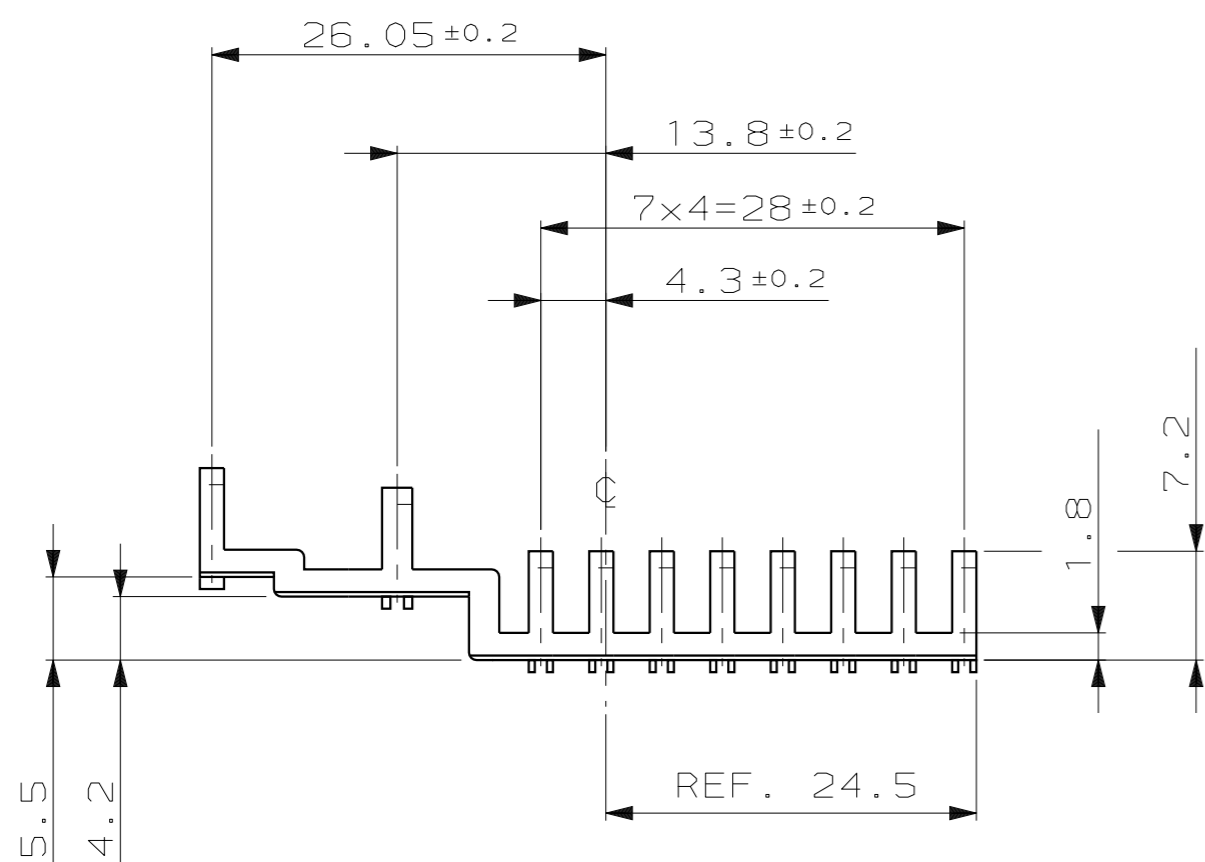

4

3

2

1

NICHT VERMASSTE KANTEN  
SIND NICHT MAßSTÄBLICH

ÄNDERUNGEN DIE DEM TECH-  
NISCHEN FORTSCHRITT DIENEN,  
BEHALTEN WIR UNS VOR

**VERTRAULICH**  
UNVERÖFFENTLICHTE ZEICHNUNG. ALLE RECHTE  
VORBEHALTEN. VERVIELFÄLTIGUNG UND WEITERGABE  
NUR MIT GENEHMIGUNG DURCH AMP DEUTSCHLAND GMBH

965663

968393

VERWENDET MIT

PASSEND ZU

CAD-ORIGINAL  
ZEICHNUNG NICHT ÄNDERN

LOC  
AI  
DIST

WAR NR.

Ansicht "Y"  
VIEW "Y"

FOR SAAB ONLY

							ZEICHNUNG GÜLTIG AB .....		
							<b>AMP</b>   AMP DEUTSCHLAND GmbH D-63225 Langen		
							BENENNUNG		
							RETAINER FOR 42 POS. TAB HSG. <b>K</b>		
4737052	965663-1	B	1	RETAINER	PBT GF20	BLACK			
SAAB NO.	BESTELL-NR.	REV.	STÜCK	BENENNUNG EINZELTEIL	WERKSTOFF	OBERFLÄCHE FARBE	NICHT TOLIERIERTE MASSE ± 0.3mm ± 2°	FORMAT A2	ZEICHNUNGS-NR. 965663
				GEZ. M.Kressmann	20-MAR-95	GEPR. A.Machi LL	22-MAR-95	MASSTAB 2:1	BLATT 1 VON 1
							REV. B2		