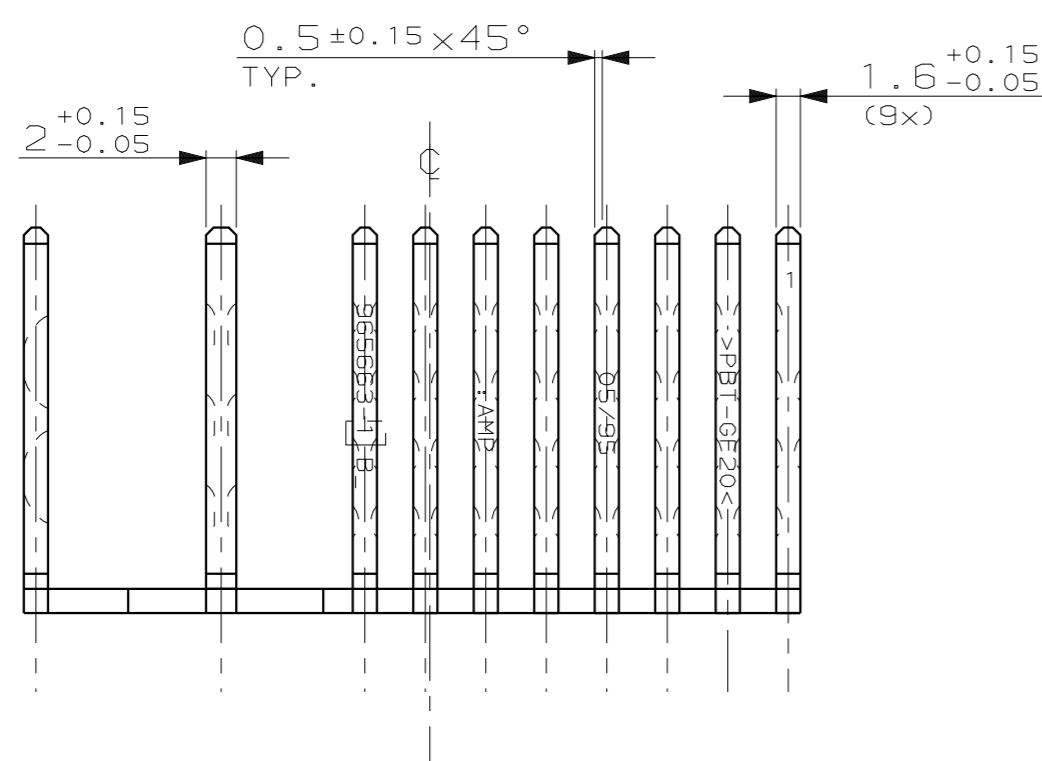

4

3

2

1

NICHT VERMASSTE KANTEN  
SIND NICHT MAßSTÄBLICH

ÄNDERUNGEN DIE DEM TECH-  
NISCHEN FORTSCHRITT DIENEN,  
BEHALTEN WIR UNS VOR

**VERTRAULICH**  
UNVERÖFFENTLICHTE ZEICHNUNG. ALLE RECHTE  
VORBEHALTEN. VERVIELFÄLTIGUNG UND WEITERGABE  
NUR MIT GENEHMIGUNG DURCH AMP DEUTSCHLAND GMBH

965663

968393

VERWENDET MIT

PASSEND ZU

CAD-ORIGINAL  
ZEICHNUNG NICHT ÄNDERN

LOC  
AI  
DIST

WAR NR.

Ansicht "Y"  
VIEW "Y"

FOR SAAB ONLY

							ZEICHNUNG GÜLTIG AB .....		
							<b>AMP</b>   AMP DEUTSCHLAND GmbH D-63225 Langen		
							BENENNUNG		
							RETAINER FOR 42 POS. TAB HSG. <b>K</b>		
4737052	965663-1	B	1	RETAINER	PBT GF20	BLACK			
SAAB NO.	BESTELL-NR.	REV.	STÜCK	BENENNUNG EINZELTEIL	WERKSTOFF	OBERFLÄCHE FARBE	NICHT TOLIERIERTE MASSE ± 0.3mm ± 2°	FORMAT A2	ZEICHNUNGS-NR. 965663
				GEZ. M.Kressmann	20-MAR-95	GEPR. A.Machi LL	22-MAR-95	MASSTAB 2:1	BLATT 1 VON 1
							REV. B2		