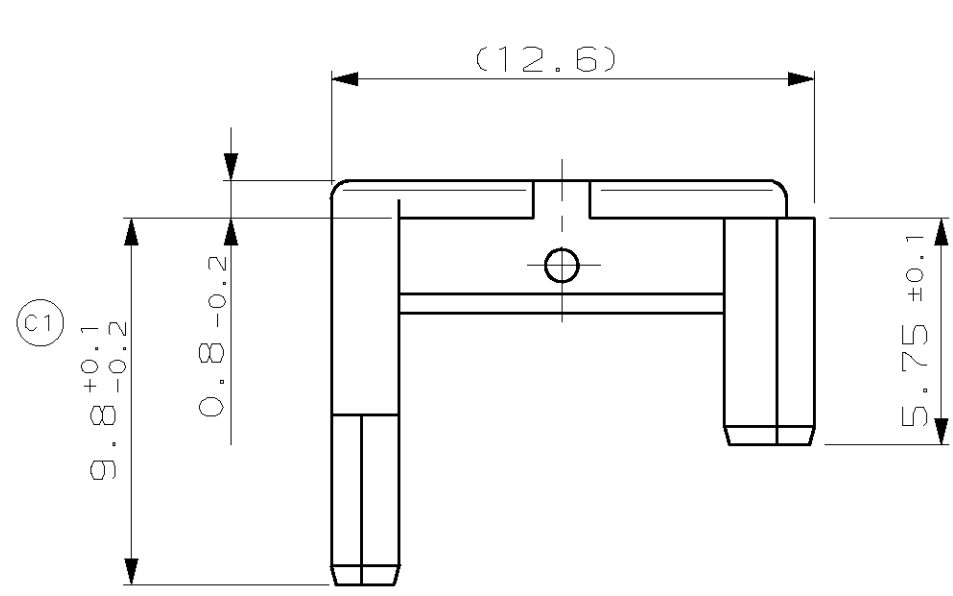

4

3

2

1

THIS DRAWING IS UNPUBLISHED.
VERTRAULICHE UNVERÖFFENTLICHTE ZEICHNUNG
© COPYRIGHT 1995 BY AMP INCORPORATED. ALL RIGHTS RESERVED.
FREI FUER VERÖFFENTLICHUNG
,19-.
MATED WITH:
PASSEND ZU: 967201

LOC AI
DIST -
PROJEKT NR.: 95-52097

REVISIONS ÄNDERUNGEN		DATE	DWN	APVD
P	LTR	DESCRIPTION BESCHREIBUNG		
B1		11.04.96	M.Geb.	-
C		11.04.96	M.Geb.	
C1		18.04.96	M.Geb.	
C2		20.03.97	M.Geb.	
C3		18-JUN-98	A.RI	-
C4		23-DEC-98	A.RI	-
C5		16-DEC-04	Lan	B.F.

THIS DRAWING IS A CONTROLLED DOCUMENT FOR AMP INCORPORATED.
IT IS SUBJECT TO CHANGE AND THE CONTROLLING ENGINEERING
ORGANIZATION SHOULD BE CONTACTED FOR THE LATEST REVISION.
DIESES ZEICHNUNGSDOKUMENT WIRD DURCH AMP INCORPORATED KONTROLLIERT.
ÄNDERUNGEN, DIE DEM TECHNISCHEN FORTSCHRITT DIENEN, SIND VORBEHALTEN.
DEN JEWEILS LETZTGEWALTIGEN ÄNDERUNGSSTAND ERFAHREN SIE AUF ANFRAGE.

DIMENSIONS:
DIMENSIONEN:
mm

TOLERANCES UNLESS
OTHERWISE SPECIFIED,
ALLGEMEINTOLERANZEN

n. ISO 8015
n. ISO 2768 - mH -E
n. DIN 16901 - 140

0 PLC ±-
1 PLC ±-
2 PLC ±-
3 PLC ±-

ANGLES /WINKEL ±-
FINISH /OBERFLÄCHE/FARBE

MATERIAL

DWN M.Geberzahn 22-SEP-95
CHK -
APVD -
PRODUCT SPEC -
APPLICATION SPEC -
VERARBEITUNGSSPEZ. -
WEIGHT GEWICHT -

AMP AMP Deutschland GmbH
D - 63225 Langen

RETAINER
2.Kontaktsicherung

SIZE A3 CAGE CODE 00779 DRAWING NO ZEICHNUNGS-NR. C-968183 RESTRICTED TO NUR FUER -

CUSTOMER DRAWING /KUNDENZEICHNUNG MASSSTAB 5:1 BLATT 1 OF 1 REV C5