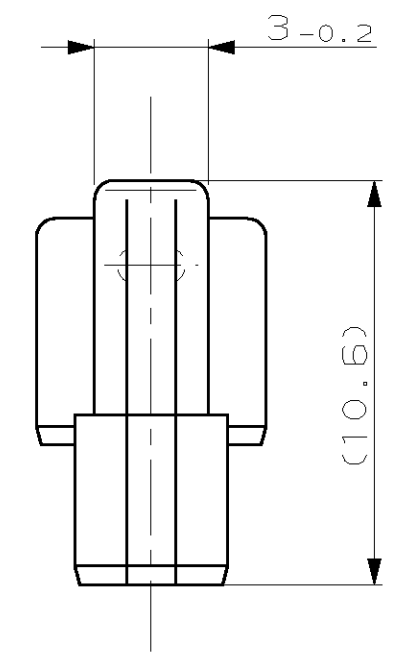

4

3

2

1

THIS DRAWING IS UNPUBLISHED.
VERTRAULICHE UNVERÖFFENTLICHTE ZEICHNUNG
© COPYRIGHT 1995 BY AMP INCORPORATED. ALL RIGHTS RESERVED.
FREI FUER VERÖFFENTLICHUNG
,19-.
MATED WITH:
PASSEND ZU: 967201

LOC AI
DIST -
PROJEKT NR.: 95-52097

REVISIONS ÄNDERUNGEN		DATE	DWN	APVD
P	LTR	DESCRIPTION BESCHREIBUNG		
B1		11.04.96	M.Geb.	-
C		11.04.96	M.Geb.	
C1		18.04.96	M.Geb.	
C2		20.03.97	M.Geb.	
C3		18-JUN-98	A.RI	-
C4		23-DEC-98	A.RI	-
C5		16-DEC-04	Lan	B.F.

THIS DRAWING IS A CONTROLLED DOCUMENT FOR AMP INCORPORATED.
IT IS SUBJECT TO CHANGE AND THE CONTROLLING ENGINEERING
ORGANIZATION SHOULD BE CONTACTED FOR THE LATEST REVISION.
DIESES ZEICHNUNGSDOKUMENT WIRD DURCH AMP INCORPORATED KONTROLLIERT.
ÄNDERUNGEN, DIE DEM TECHNISCHEN FORTSCHRITT DIENEN, SIND VORBEHALTEN.
DEN JEWEILS LETZTGEWALTIGEN ÄNDERUNGSSTAND ERFAHREN SIE AUF ANFRAGE.

DIMENSIONS:
DIMENSIONEN:
mm

TOLERANCES UNLESS
OTHERWISE SPECIFIED,
ALLGEMEINTOLERANZEN

n. ISO 8015
n. ISO 2768 - mH -E
n. DIN 16901 - 140

0 PLC ±-
1 PLC ±-
2 PLC ±-
3 PLC ±-

ANGLES /WINKEL ±-
FINISH /OBERFLÄCHE/FARBE

MATERIAL

DWN M.Geberzahn 22-SEP-95
CHK -
APVD -
PRODUCT SPEC -
APPLICATION SPEC -
VERARBEITUNGSSPEZ. -
WEIGHT GEWICHT -

AMP AMP Deutschland GmbH
D - 63225 Langen

RETAINER
2.Kontaktsicherung

SIZE A3 CAGE CODE 00779 DRAWING NO ZEICHNUNGS-NR. C-968183 RESTRICTED TO NUR FUER -

CUSTOMER DRAWING /KUNDENZEICHNUNG MASSSTAB 5:1 BLATT 1 OF 1 REV C5