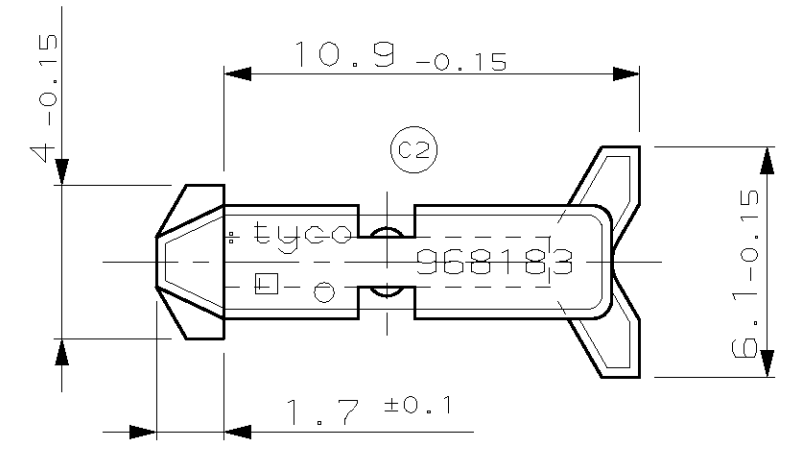

4

3

2

1

THIS DRAWING IS UNPUBLISHED.
VERTRAULICHE UNVERÖFFENTLICHTE ZEICHNUNG
© COPYRIGHT 1995 BY AMP INCORPORATED. ALL RIGHTS RESERVED.
FREI FUER VERÖFFENTLICHUNG
,19-.
MATED WITH:
PASSEND ZU: 967201

LOC AI
DIST -
PROJEKT NR.: 95-52097

REVISIONS ÄNDERUNGEN		DATE	DWN	APVD
P	LTR	DESCRIPTION BESCHREIBUNG		
B1		11.04.96	M.Geb.	-
C		11.04.96	M.Geb.	
C1		18.04.96	M.Geb.	
C2		20.03.97	M.Geb.	
C3		18-JUN-98	A.RI	-
C4		23-DEC-98	A.RI	-
C5		16-DEC-04	Lan	B.F.

THIS DRAWING IS A CONTROLLED DOCUMENT FOR AMP INCORPORATED.
IT IS SUBJECT TO CHANGE AND THE CONTROLLING ENGINEERING
ORGANIZATION SHOULD BE CONTACTED FOR THE LATEST REVISION.
DIESES ZEICHNUNGSDOKUMENT WIRD DURCH AMP INCORPORATED KONTROLLIERT.
ÄNDERUNGEN, DIE DEM TECHNISCHEN FORTSCHRITT DIENEN, SIND VORBEHALTEN.
DEN JEWEILS LETZTGEWALTIGEN ÄNDERUNGSSTAND ERFAHREN SIE AUF ANFRAGE.

DIMENSIONS:
DIMENSIONEN:
mm

TOLERANCES UNLESS
OTHERWISE SPECIFIED,
ALLGEMEINTOLERANZEN

n. ISO 8015
n. ISO 2768 - mH -E
n. DIN 16901 - 140

0 PLC ±-
1 PLC ±-
2 PLC ±-
3 PLC ±-

ANGLES /WINKEL ±-
FINISH /OBERFLÄCHE/FARBE

MATERIAL

DWN M.Geberzahn 22-SEP-95
CHK -
APVD -
PRODUCT SPEC -
APPLICATION SPEC -
VERARBEITUNGSSPEZ. -
WEIGHT GEWICHT -

AMP AMP Deutschland GmbH
D - 63225 Langen

RETAINER
2.Kontaktsicherung

SIZE A3 CAGE CODE 00779 DRAWING NO ZEICHNUNGS-NR. C-968183 RESTRICTED TO NUR FUER -

CUSTOMER DRAWING /KUNDENZEICHNUNG MASSSTAB 5:1 BLATT 1 OF 1 REV C5