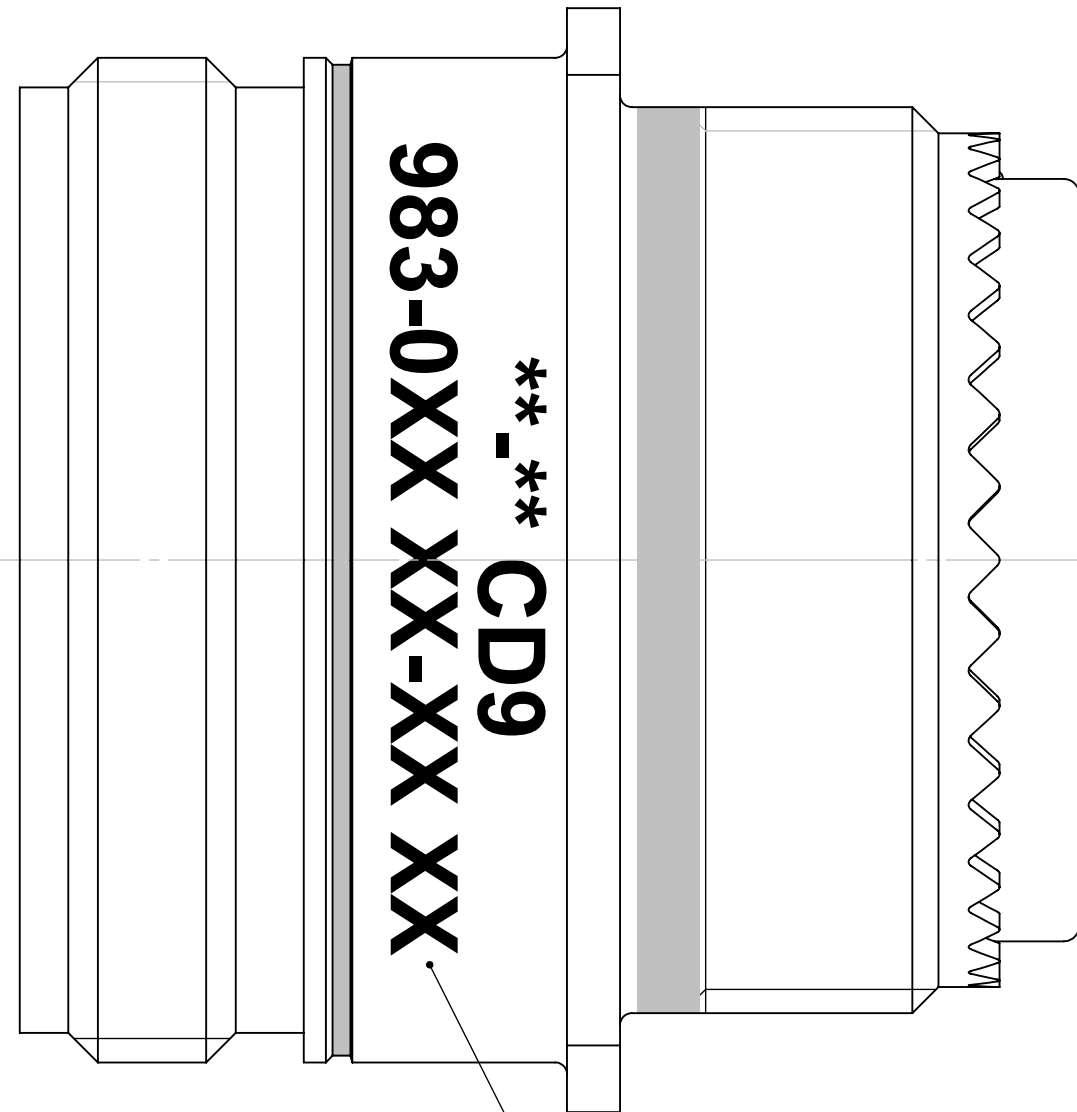

REPRESENTATION D'UN CONNECTEUR EMBASE CC ALU

IDENTIFICATION SUIVANT STD 790.1.02

Semaine  
Année  
\*\* - \*\* CD9  
983-0XX XX-XX XX

CLASSE DE BOITIER  
(R, RS, W, WS, K, KE, S, SE, SF)

TAILLE  
(08, 10, 12, etc...)

ARRANGEMENT  
(03, 06, 12, 42, etc...)

POLARISATION  
(N, 6, 7, 8, 9, Y)

TYPE CONTACT  
( P:pin, S:socket )

La lettre 'L' ne doit pas être marquée sur les connecteurs livrés sans contact.

FINITION ET CONDITIONNEMENT SUIVANT SFD 001

Ce plan est la propriété de la Compagnie DEUTSCH et ne peut- être reproduit ou communiqué sans son autorisation.	VERIFIE PAR J.BALOURDET BON POUR FABRICATION 12-07-2013	ECHELLE 4:1	DESIGNATION <b>CONNECTEUR MOTEUR</b> OBSERVATIONS EN2997 - 983 - EMBASE CC - ALU/INOX
	DESSINE PAR DE PAEPE St. LE 17-NOV-03	 Division Connecteurs Aéromilitaires <b>Connecteurs Electriques Deutsch</b> 17, rue LAVOISIER - BP 117 - 27091 EVREUX CEDEX 9 - FRANCE	
ORDRE D'EVOLUTION:DL0353/13			