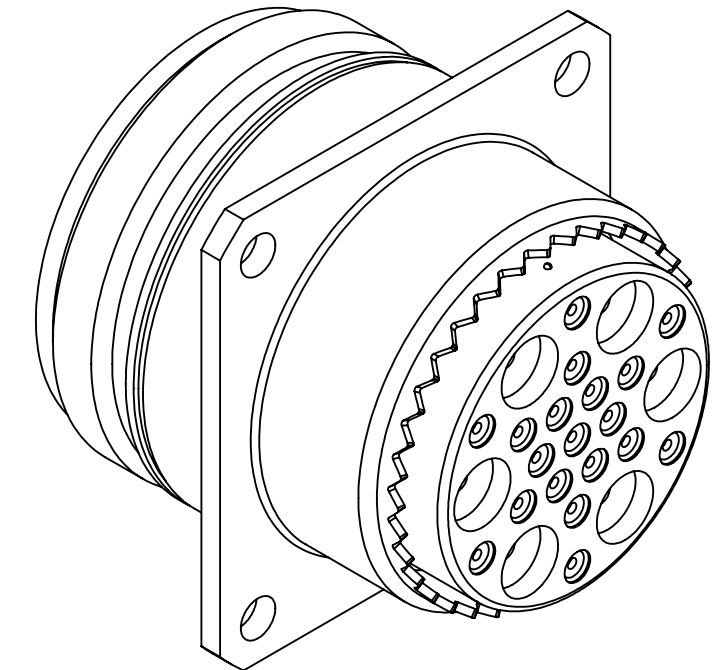

REPRESENTATION D'UN CONNECTEUR EMBASE CC ALU

IDENTIFICATION SUIVANT STD 790.1.02

Semaine  
Année  
\*\* - \*\* CD9  
983-0XX XX-XX XX

CLASSE DE BOITIER  
(R, RS, W, WS, K, KE, S, SE, SF)

TAILLE  
(08, 10, 12, etc...)

ARRANGEMENT  
(03, 06, 12, 42, etc...)

POLARISATION  
(N, 6, 7, 8, 9, Y)

TYPE CONTACT  
( P:pin, S:socket )

La lettre 'L' ne doit pas être marquée sur les connecteurs livrés sans contact.

FINITION ET CONDITIONNEMENT SUIVANT SFD 001

Ce plan est la propriété de la Compagnie DEUTSCH et ne peut- être reproduit ou communiqué sans son autorisation.	VERIFIE PAR J.BALOURDET BON POUR FABRICATION 12-07-2013	ECHELLE 4:1	DESIGNATION <b>CONNECTEUR MOTEUR</b> OBSERVATIONS EN2997 - 983 - EMBASE CC - ALU/INOX
	DESSINE PAR DE PAEPE St. LE 17-NOV-03	 Division Connecteurs Aéromilitaires <b>Connecteurs Electriques Deutsch</b> 17, rue LAVOISIER - BP 117 - 27091 EVREUX CEDEX 9 - FRANCE	
ORDRE D'EVOLUTION:DL0353/13			