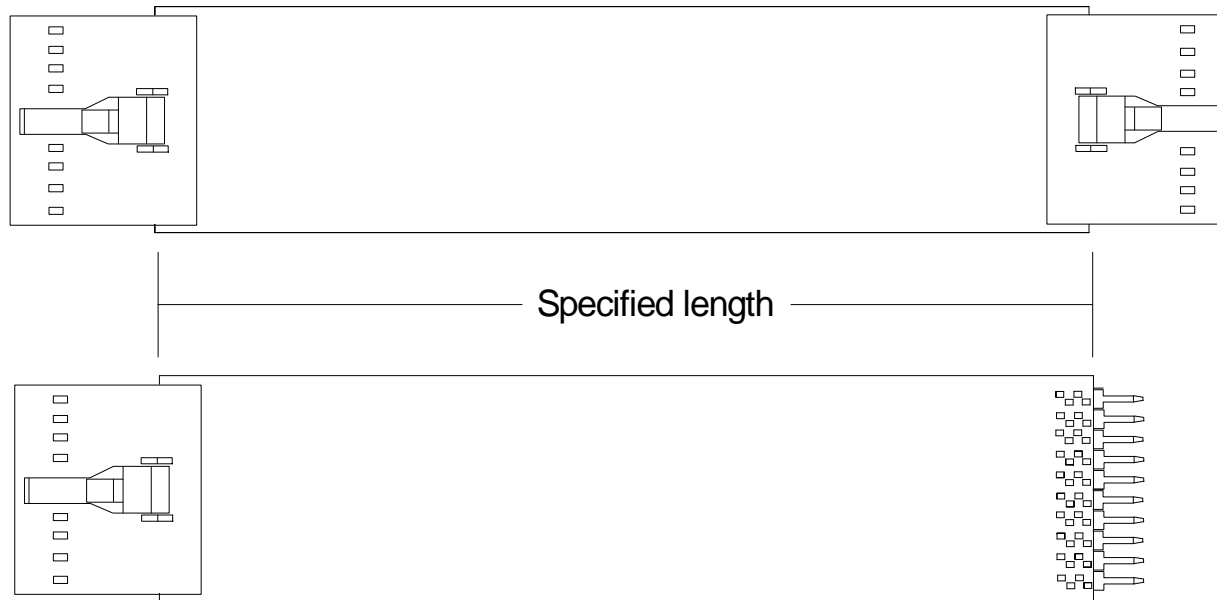

Flat Flex Cable Assembly Length

701 Brooks Avenue South, Thief River Falls, MN 56701 phone: 800-344-4539 fax: 218-681-3380

Cable Length
Tolerance: + .25"

The specified length of Digi-Key's value-add flat flex cable assemblies is the length of the cable before solder tabs and/or connectors are added.

Click to view products by [TE Connectivity](#) manufacturer:

Other Similar products are found below :

[F28-A34G](#) [AYT1510-US](#) [902220736002000](#) [902220736006000](#) [9L28010-008-H300](#) [F28-A60G](#) [28100-0571](#) [28100-0664](#) [336518](#) [336537-](#)
[CUT-LENGTH](#) [3447/10-100](#) [362516100MSF](#) [362520100MSF](#) [40WDY00005](#) [AYT51163](#) [336506-300](#) [C374910](#) [3625/24100M](#)
[362540100MSF](#) [3749/10-100](#) [380106-300](#) [3-971111-6](#) [1-1437356-3](#) [812504](#) [5-1437214-8](#) [40WBY00007](#) [3609/12](#) [3539/26-100](#)
[607.5689.087](#) [607.5689.091](#) [3801/04](#) [8124/04](#) [3754/12](#) [3801/12](#) [902220736003000](#) [3625/22100MSF](#) [902220736005000](#) [902220736004000](#)
[C3811/10-100](#) [3625/22-30M](#) [3756/16-300](#) [C3365/18-100](#) [28100-0597](#) [C3365/14SF-300](#) [3365/14-500](#) [050F28V10CR](#) [100F22V5N2CR](#) [171-](#)
[50G](#) [92.051.5453.1](#) [607.5689.088](#)