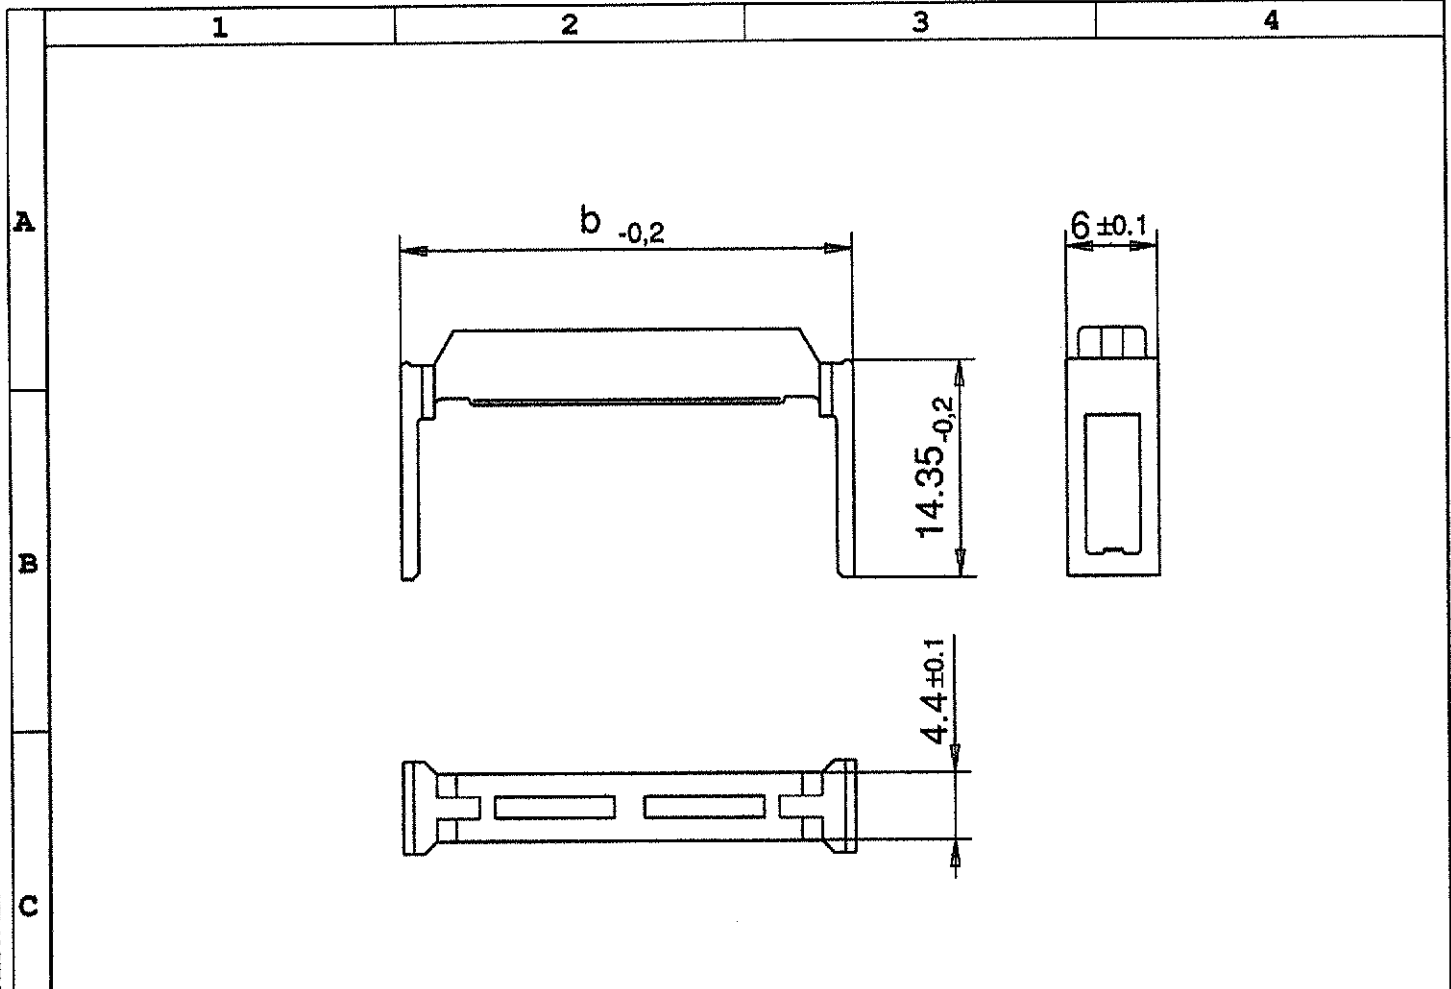

ALS BERIEBSGEHEIMNIS ANVERTRAUT
ALLE RECHTE VORBEHALTEN

PROPRIETARY DATA
ALL RIGHTS RESERVED

CONFIADO COMO SECRETO INDUSTRIAL
RESERVADOS TODOS LOS DERECHOS

old EC - PN	Dim. b	TE - PN
C42334-A422-C306	12, 2	1393558-7
-C310	17, 3	1393558-8
-C314	22, 4	1393558-9
-C316	24, 9	1-1393558-0
-C320	30	1-1393558-1
-C326	37, 6	1-1393558-2
-C334	47, 8	1-1393558-3
-C340	55, 4	1-1393558-4
-C350	68, 1	1-1393558-5
-C360	80, 8	1-1393558-6
-C364	85, 9	1-1393558-7

Replacement for EC drawing C42334-A422-C3**-*-27

Shown is: C42334-AA422-C320
Gezeichnet ist:

				Maßstab 2:1	
				Werkstoff: PA 6.6 GF 35	
				Farbe: RAL 7032, kieselgrau	
		Datum	11.02.03	Strain relief	
		Bearb.	M.Schleihauf		
		Gepr.	G.Ackermann		
		Norm			
				Umlenkbügel, BK-MOD 422	
				C - 1393558-7	
A1	CHANGE TO TE	11.02.03	M.S	Blatt 1-	
Zust	Mitteilung	Datum	Name	1 Bl.	
			tyco Electronics