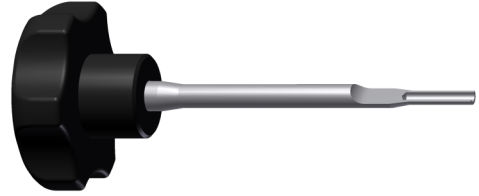

Montagewerkzeug für Kontaktstift $\varnothing 1$ mm

Best.-Nr.: C5.002.00

Werkstoffe

Sterngriff Kunststoff
Werkzeug Edelstahl / 1.4305

Funktion

Einbauhilfe für bereits angecrimpte oder angelötete Kontakte.

Hauptabmessungen
Montagewerkzeug

order code: C5.002.00

Materials

star grip plastic
tool stainless steel / 1.4305

Function

Fitting tool for already crimped or soldered contacts.

Main Dimensions
assembly tool

X-ON Electronics

Largest Supplier of Electrical and Electronic Components