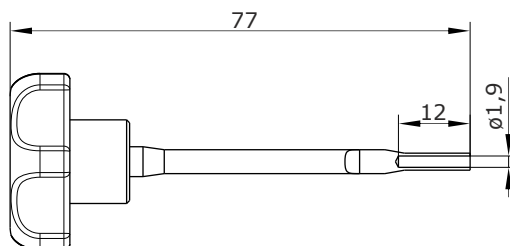

Montagewerkzeug für Kontaktstift $\varnothing 1$ mm

Best.-Nr.: C5.002.00

Werkstoffe

Sterngriff Kunststoff
Werkzeug Edelstahl / 1.4305

Funktion

Einbauhilfe für bereits angecrimpte oder angelötete Kontakte.

Hauptabmessungen
Montagewerkzeug

order code: C5.002.00

Materials

star grip plastic
tool stainless steel / 1.4305

Function

Fitting tool for already crimped or soldered contacts.

Main Dimensions
assembly tool

X-ON Electronics

Largest Supplier of Electrical and Electronic Components