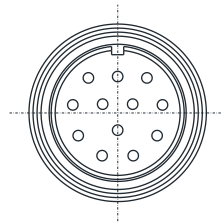

Hauptabmessungen

Montagewerkzeug

Y6-I309-000-00DE erstell: 05.09.2019/RN

© 2019 TE Connectivity.

TE Connectivity, TE connectivity (logo), intercontec (logo) und speedtec sind Marken.

Auch wenn TE Connectivity (TE) bemüht ist, die Korrektheit der Informationen in diesem Beitrag sicherzustellen, übernimmt TE keinerlei Gewährleistung dafür, dass diese fehlerfrei, zutreffend, korrekt, verlässlich oder aktuell sind. TE behält sich das Recht vor, die in diesem Beitrag genannten Informationen jederzeit ohne Ankündigung zu ändern. TE weist ausdrücklich jegliche Gewährleistung hinsichtlich der in diesem Beitrag genannten Informationen zurück, einschließlich der implizierten Gewährleistung der Marktgängigkeit oder Eignung für bestimmte Zwecke. Die Maßangaben in diesem Beitrag dienen ausschließlich zu Referenzzwecken und Änderungen sind vorbehalten. Änderungen der Spezifikationen sind vorbehalten. Bitte fragen Sie TE nach den aktuellen Maßangaben und Designspezifikationen

TE Connectivity Industrial GmbH
Bernrieder Straße 15
94559 Niederwinkling, Germany
+49 9962 2002 - 0
intercontec@te.com
www.intercontec.biz