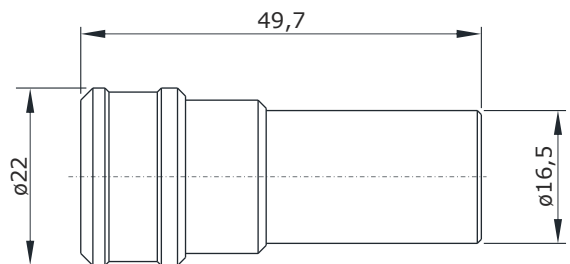

intercontec
products

Montagewerkzeug für 623 Isolierkörper

Einsatzbereich: - 12-polig, dicht

TE Teile Nr.: C5-0006-000-000
IC Ref. Nr.: C5.006.00

Funktion

Einbauhilfe zur Verriegelung des Isolierkörpers in Einbaudosen

Werkstoffe

Montagewerkzeug

PA 6.6 mod., UL 94/ V0

Hauptabmessungen

Montagewerkzeug

Y6-I309-000-00DE erstell: 05.09.2019/RN

© 2019 TE Connectivity.

TE Connectivity, TE connectivity (logo), intercontec (logo) und speedtec sind Marken.

Auch wenn TE Connectivity (TE) bemüht ist, die Korrektheit der Informationen in diesem Beitrag sicherzustellen, übernimmt TE keinerlei Gewährleistung dafür, dass diese fehlerfrei, zutreffend, korrekt, verlässlich oder aktuell sind. TE behält sich das Recht vor, die in diesem Beitrag genannten Informationen jederzeit ohne Ankündigung zu ändern. TE weist ausdrücklich jegliche Gewährleistung hinsichtlich der in diesem Beitrag genannten Informationen zurück, einschließlich der implizierten Gewährleistung der Marktgängigkeit oder Eignung für bestimmte Zwecke. Die Maßangaben in diesem Beitrag dienen ausschließlich zu Referenzzwecken und Änderungen sind vorbehalten. Änderungen der Spezifikationen sind vorbehalten. Bitte fragen Sie TE nach den aktuellen Maßangaben und Designspezifikationen

TE Connectivity Industrial GmbH
Bernrieder Straße 15
94559 Niederwinkling, Germany
+49 9962 2002 - 0
intercontec@te.com
www.intercontec.biz