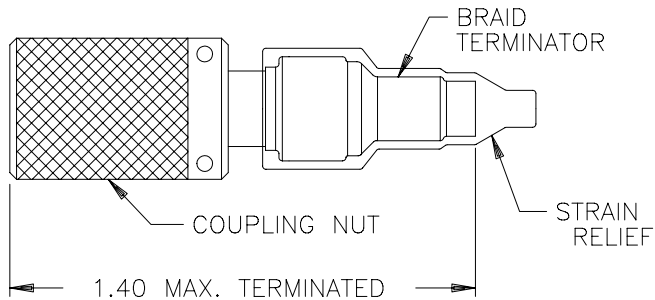

REVISIONS			
LTR	DESCRIPTION	DATE	APPROVED
E	REVISED PER ECN# T-15570	91 FEB 12	Z. TEMAN
F	REVISED PER ECN# T-17595	92 JUN 24	Z. TEMAN
G	REVISED PER ECN# T-20964	96 SEP 09	Z. TEMAN

PLUG ASSEMBLY: D-621-0011

JACK ASSEMBLY: D-621-0012

TABULATION TABLE			
KIT	PCN NO.	CONNECTOR	CONTACT, TWINAXIAL
DK-621-0011-P	363549	PLUG	PIN
DK-621-0011-S	018591	PLUG	SOCKET
DK-621-0012-P	971913	JACK	PIN
DK-621-0012-S	639215	JACK	SOCKET