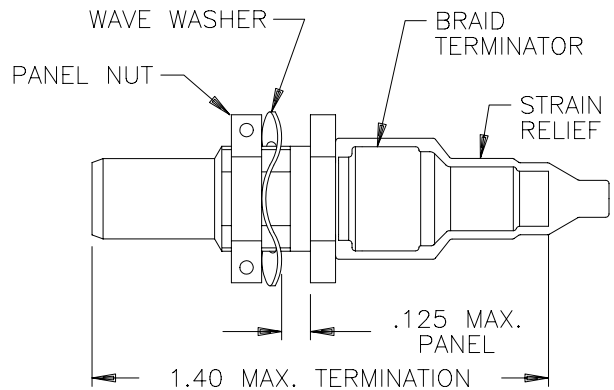

REVISIONS			
LTR	DESCRIPTION	DATE	APPROVED
E	REVISED PER ECN# T-15570	91 FEB 12	Z. TEMAN
F	REVISED PER ECN# T-17595	92 JUN 24	Z. TEMAN
G	REVISED PER ECN# T-20964	96 SEP 09	Z. TEMAN

PLUG ASSEMBLY: D-621-0011

JACK ASSEMBLY: D-621-0012

TABULATION TABLE			
KIT	PCN NO.	CONNECTOR	CONTACT, TWINAXIAL
DK-621-0011-P	363549	PLUG	PIN
DK-621-0011-S	018591	PLUG	SOCKET
DK-621-0012-P	971913	JACK	PIN
DK-621-0012-S	639215	JACK	SOCKET