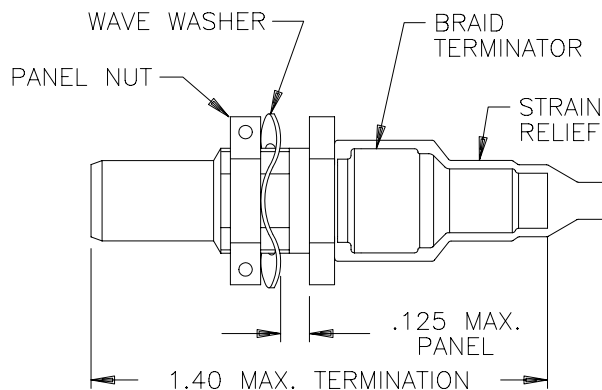

REVISIONS			
LTR	DESCRIPTION	DATE	APPROVED
E	REVISED PER ECN# T-15570	91 FEB 12	Z. TEMAN
F	REVISED PER ECN# T-17595	92 JUN 24	Z. TEMAN
G	REVISED PER ECN# T-20964	96 SEP 09	Z. TEMAN

PLUG ASSEMBLY: D-621-0011

JACK ASSEMBLY: D-621-0012

TABULATION TABLE			
KIT	PCN NO.	CONNECTOR	CONTACT, TWINAXIAL
DK-621-0011-P	363549	PLUG	PIN
DK-621-0011-S	018591	PLUG	SOCKET
DK-621-0012-P	971913	JACK	PIN
DK-621-0012-S	639215	JACK	SOCKET