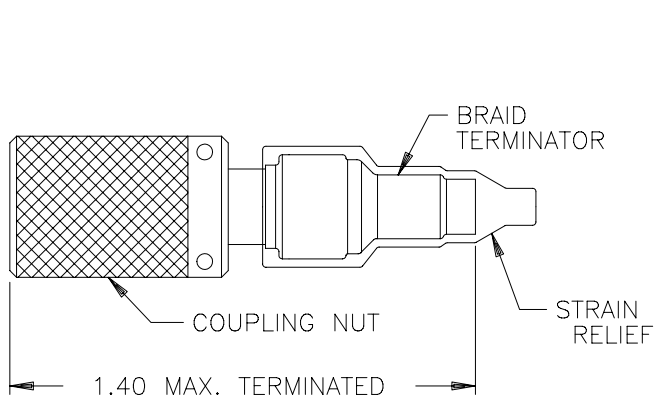

REVISIONS			
LTR	DESCRIPTION	DATE	APPROVED
E	REVISED PER ECN# T-15570	91 FEB 12	Z. TEMAN
F	REVISED PER ECN# T-17595	92 JUN 24	Z. TEMAN
G	REVISED PER ECN# T-20964	96 SEP 09	Z. TEMAN

PLUG ASSEMBLY: D-621-0011

JACK ASSEMBLY: D-621-0012

TABULATION TABLE			
KIT	PCN NO.	CONNECTOR	CONTACT, TWINAXIAL
DK-621-0011-P	363549	PLUG	PIN
DK-621-0011-S	018591	PLUG	SOCKET
DK-621-0012-P	971913	JACK	PIN
DK-621-0012-S	639215	JACK	SOCKET

NOT AVAILABLE FOR NEW ORDERS ORDER EQUIVALENT DK-621-001X(-XX) CONNECTOR			
DK-621-1011-P	859186	PLUG	PIN
DK-621-1011-S	587444	PLUG	SOCKET
DK-621-1012-P	839933	JACK	PIN
DK-621-1012-S	489932	JACK	SOCKET