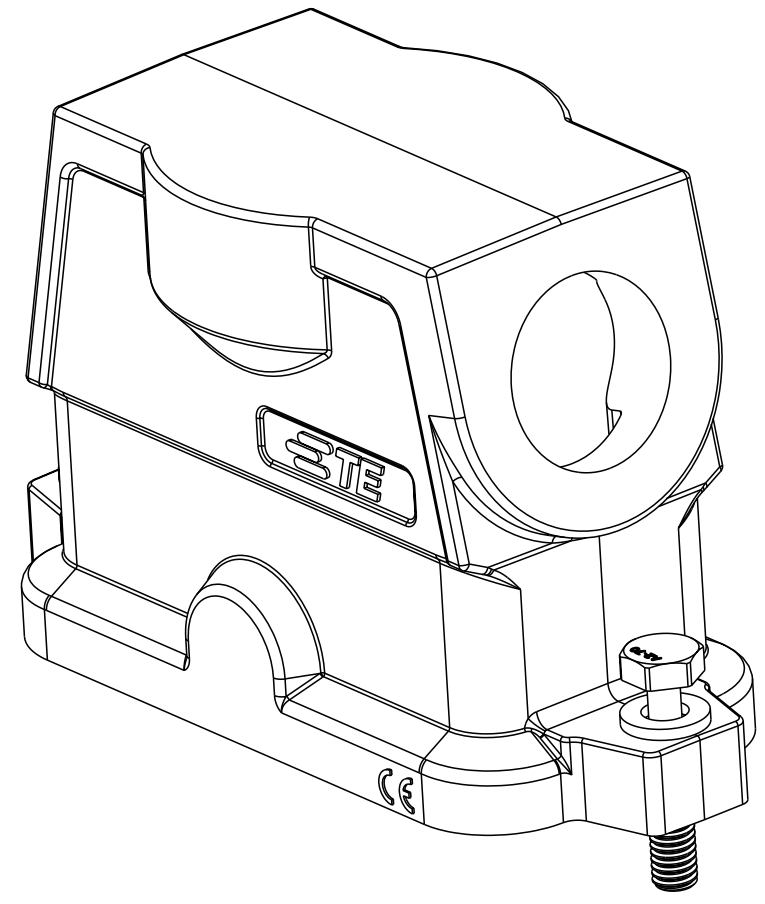

NOTES:
 1. TECHNICAL CHARACTERISTICS:
 HOOD MATERIAL: DIE CAST ALUMINIUM ALLOY
 SURFACE: SEE TABLE
 DEGREE OF PROTECTION: IP68 (MATED)

注释:
 1. 技术参数:
 壳体材料: 铝合金
 表面处理: 见表格
 防护等级: IP68 (配合)

PART NUMBER 料号	DESCRIPTION 描述	PG/M THREAD PG/M 螺纹
T1912161140-009	H16BPR-TSHC-M40-EMC-C H16BPR 中部锁定侧出上壳M40 银白色	M40
T1912161132-009	H16BPR-TSHC-M32-EMC-C H16BPR 中部锁定侧出上壳M32 银白色	M32
T1912161129-009	H16BPR-TSHC-PG29-EMC-C H16BPR 中部锁定侧出上壳PG29 银白色	PG29
T1912161125-009	H16BPR-TSHC-M25-EMC-C H16BPR 中部锁定侧出上壳M25 银白色	M25
T1912161121-009	H16BPR-TSHC-PG21-EMC-C H16BPR 中部锁定侧出上壳PG21 银白色	PG21
T1912160140-009	H16BPR-TSHC-M40-EMC-C H16BPR 中部锁定侧出上壳M40 黑色	M40
T1912160132-009	H16BPR-TSHC-M32-EMC-C H16BPR 中部锁定侧出上壳M32 黑色	M32
T1912160129-009	H16BPR-TSHC-PG29-EMC-C H16BPR 中部锁定侧出上壳PG29 黑色	PG29
T1912160125-009	H16BPR-TSHC-M25-EMC-C H16BPR 中部锁定侧出上壳M25 黑色	M25
T1912160121-009	H16BPR-TSHC-PG21-EMC-C H16BPR 中部锁定侧出上壳PG21 黑色	PG21

THIS DRAWING IS A CONTROLLED DOCUMENT.

DWN: DAVID WANG 08OCT2016
 CHK: CHRIS WANG 08OCT2016
 APVD: XIANG XU 08OCT2016

DAVID WANG
CHRIS WANG
XIANG XU

TE Connectivity

NAME: H16BPR-TSHC-PG/M-EMC-C

PRODUCT SPEC: 108-137191
 APPLICATION SPEC: 114-137191