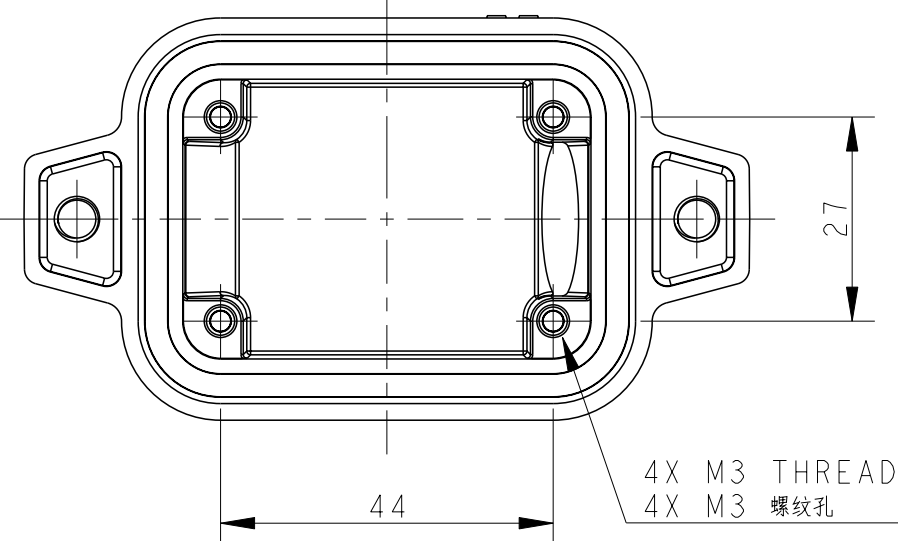

NOTES:  
 1. TECHNICAL CHARACTERISTICS:  
 HOOD MATERIAL: DIE CAST ALUMINIUM ALLOY  
 SURFACE: SEE TABLE  
 DEGREE OF PROTECTION: IP68 (MATED)

注释  
 1. 技术参数:  
 壳体材料: 铝合金  
 表面处理: 见表格  
 防护等级: IP68 (配合)

PART NUMBER 料号	DESCRIPTION 描述	PG/M THREAD PG/M 螺纹
T1912062125-009	H6BPR-TSHC-M25-EMC-C H6BPR中部锁定侧出上壳M25 灰色	M25
T1912062121-009	H6BPR-TSHC-PG21-EMC-C H6BPR中部锁定侧出上壳PG21 灰色	PG21
T1912062120-009	H6BPR-TSHC-M20-EMC-C H6BPR中部锁定侧出上壳M20 灰色	M20
T1912062116-009	H6BPR-TSHC-PG16-EMC-C H6BPR中部锁定侧出上壳PG16 灰色	PG16
T1912061125-009	H6BPR-TSHC-M25-EMC-C H6BPR中部锁定侧出上壳M25 银白色	M25
T1912061121-009	H6BPR-TSHC-PG21-EMC-C H6BPR中部锁定侧出上壳PG21 银白色	PG21
T1912061120-009	H6BPR-TSHC-M20-EMC-C H6BPR中部锁定侧出上壳M20 银白色	M20
T1912061116-009	H6BPR-TSHC-PG16-EMC-C H6BPR中部锁定侧出上壳PG16 银白色	PG16
T1912060125-009	H6BPR-TSHC-M25-EMC-C H6BPR中部锁定侧出上壳M25 黑色	M25
T1912060121-009	H6BPR-TSHC-PG21-EMC-C H6BPR中部锁定侧出上壳PG21 黑色	PG21
T1912060120-009	H6BPR-TSHC-M20-EMC-C H6BPR中部锁定侧出上壳M20 黑色	M20
T1912060116-009	H6BPR-TSHC-PG16-EMC-C H6BPR中部锁定侧出上壳PG16 黑色	PG16

THIS DRAWING IS A CONTROLLED DOCUMENT.		DWN DAVID WANG 18OCT2016	TE Connectivity	
		CHK CHRIS WANG 18OCT2016		
		APVD XIANG XU 18OCT2016	NAME H6BPR-TSHC-PG/M-EMC-C	
DIMENSIONS: mm		PRODUCT SPEC 108-137191	SIZE A2	
TOLERANCES UNLESS OTHERWISE SPECIFIED:		APPLICATION SPEC 114-137191	CAGE CODE -	
0 PLC ±-		WEIGHT -	DRAWING NO C-T191206XXXX009	
1 PLC ±-		RESTRICTED TO -		
2 PLC ±-		SCALE 1:1		
3 PLC ±-		SHEET 1 OF 1		
4 PLC ±-		REV B		
ANGLES ±-		Customer Drawing		
FINISH -				