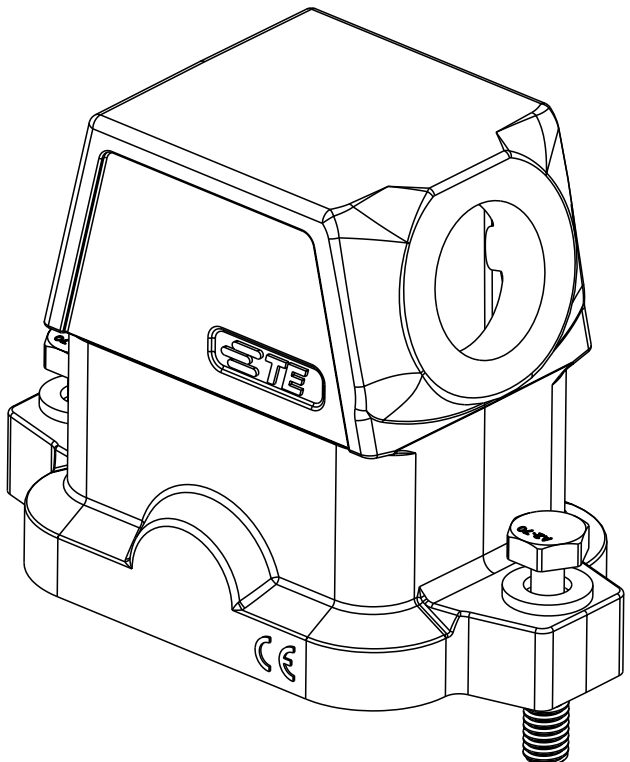

NOTES:  
 1. TECHNICAL CHARACTERISTICS:  
 HOOD MATERIAL: DIE CAST ALUMINIUM ALLOY  
 SURFACE: SEE TABLE  
 DEGREE OF PROTECTION: IP68 (MATED)

注释  
 1. 技术参数:  
 壳体材料: 铝合金  
 表面处理: 见表格  
 防护等级: IP68 (配合)

PART NUMBER 料号	DESCRIPTION 描述	PG/M THREAD PG/M 螺纹
T1912062125-009	H6BPR-TSHC-M25-EMC-C H6BPR中部锁定侧出上壳M25 灰色	M25
T1912062121-009	H6BPR-TSHC-PG21-EMC-C H6BPR中部锁定侧出上壳PG21 灰色	PG21
T1912062120-009	H6BPR-TSHC-M20-EMC-C H6BPR中部锁定侧出上壳M20 灰色	M20
T1912062116-009	H6BPR-TSHC-PG16-EMC-C H6BPR中部锁定侧出上壳PG16 灰色	PG16
T1912061125-009	H6BPR-TSHC-M25-EMC-C H6BPR中部锁定侧出上壳M25 银白色	M25
T1912061121-009	H6BPR-TSHC-PG21-EMC-C H6BPR中部锁定侧出上壳PG21 银白色	PG21
T1912061120-009	H6BPR-TSHC-M20-EMC-C H6BPR中部锁定侧出上壳M20 银白色	M20
T1912061116-009	H6BPR-TSHC-PG16-EMC-C H6BPR中部锁定侧出上壳PG16 银白色	PG16
T1912060125-009	H6BPR-TSHC-M25-EMC-C H6BPR中部锁定侧出上壳M25 黑色	M25
T1912060121-009	H6BPR-TSHC-PG21-EMC-C H6BPR中部锁定侧出上壳PG21 黑色	PG21
T1912060120-009	H6BPR-TSHC-M20-EMC-C H6BPR中部锁定侧出上壳M20 黑色	M20
T1912060116-009	H6BPR-TSHC-PG16-EMC-C H6BPR中部锁定侧出上壳PG16 黑色	PG16