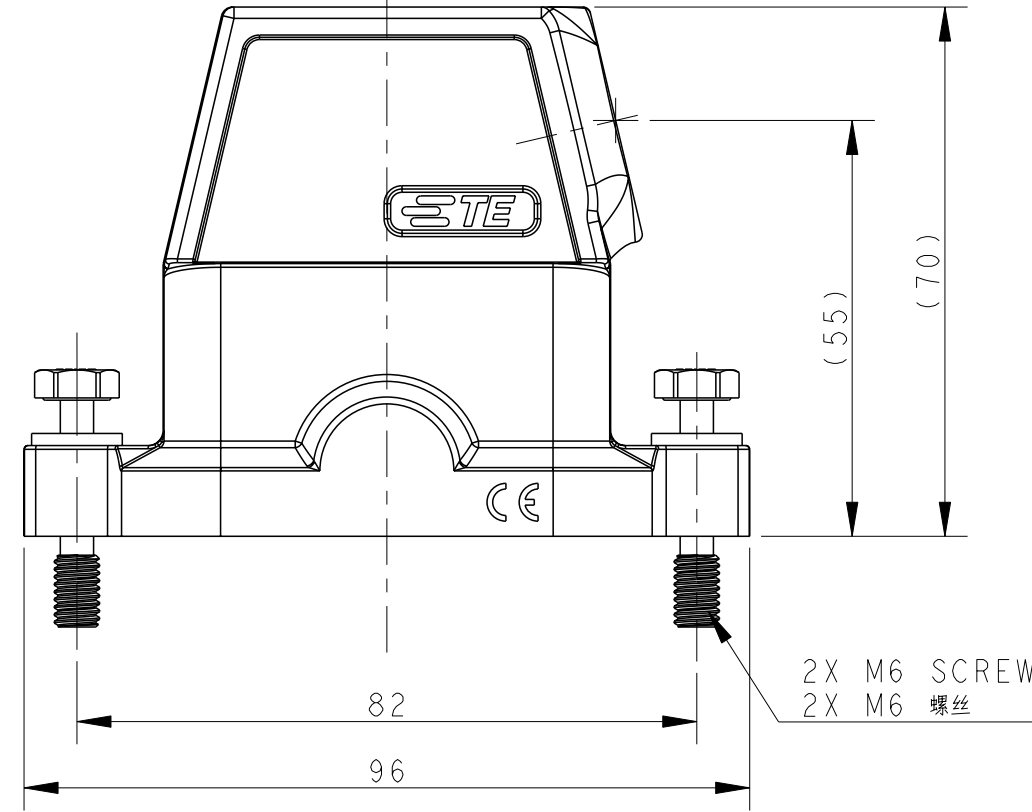

NOTES:  
 1. TECHNICAL CHARACTERISTICS:  
 HOOD MATERIAL: DIE CAST ALUMINIUM ALLOY  
 SURFACE: SEE TABLE  
 DEGREE OF PROTECTION: IP68 (MATED)

注释  
 1. 技术参数:  
 壳体材料: 铝合金  
 表面处理: 见表格  
 防护等级: IP68 (配合)

PART NUMBER 料号	DESCRIPTION 描述	PG/M THREAD PG/M 螺纹
T1912062125-009	H6BPR-TSHC-M25-EMC-C H6BPR中部锁定侧出上壳M25 灰色	M25
T1912062121-009	H6BPR-TSHC-PG21-EMC-C H6BPR中部锁定侧出上壳PG21 灰色	PG21
T1912062120-009	H6BPR-TSHC-M20-EMC-C H6BPR中部锁定侧出上壳M20 灰色	M20
T1912062116-009	H6BPR-TSHC-PG16-EMC-C H6BPR中部锁定侧出上壳PG16 灰色	PG16
T1912061125-009	H6BPR-TSHC-M25-EMC-C H6BPR中部锁定侧出上壳M25 银白色	M25
T1912061121-009	H6BPR-TSHC-PG21-EMC-C H6BPR中部锁定侧出上壳PG21 银白色	PG21
T1912061120-009	H6BPR-TSHC-M20-EMC-C H6BPR中部锁定侧出上壳M20 银白色	M20
T1912061116-009	H6BPR-TSHC-PG16-EMC-C H6BPR中部锁定侧出上壳PG16 银白色	PG16
T1912060125-009	H6BPR-TSHC-M25-EMC-C H6BPR中部锁定侧出上壳M25 黑色	M25
T1912060121-009	H6BPR-TSHC-PG21-EMC-C H6BPR中部锁定侧出上壳PG21 黑色	PG21
T1912060120-009	H6BPR-TSHC-M20-EMC-C H6BPR中部锁定侧出上壳M20 黑色	M20
T1912060116-009	H6BPR-TSHC-PG16-EMC-C H6BPR中部锁定侧出上壳PG16 黑色	PG16

THIS DRAWING IS A CONTROLLED DOCUMENT.		DWN DAVID WANG 18OCT2016	TE Connectivity	
		CHK CHRIS WANG 18OCT2016		
		APVD XIANG XU 18OCT2016	NAME H6BPR-TSHC-PG/M-EMC-C	
DIMENSIONS: mm		PRODUCT SPEC 108-137191	SIZE A2	
TOLERANCES UNLESS OTHERWISE SPECIFIED:		APPLICATION SPEC 114-137191	CAGE CODE -	
0 PLC ±-		WEIGHT -	DRAWING NO C-T191206XXXX009	
1 PLC ±-		RESTRICTED TO -		
2 PLC ±-		SCALE 1:1		
3 PLC ±-		SHEET 1 OF 1		
4 PLC ±-		REV B		
ANGLES ±-		Customer Drawing		
FINISH -				