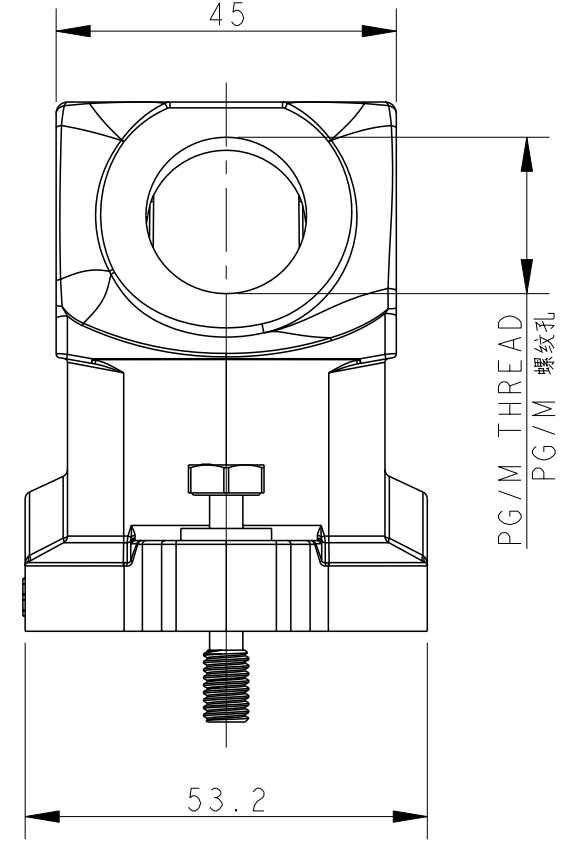

NOTES:  
 1. TECHNICAL CHARACTERISTICS:  
 HOOD MATERIAL: DIE CAST ALUMINIUM ALLOY  
 SURFACE: SEE TABLE  
 DEGREE OF PROTECTION: IP68 (MATED)

注释  
 1. 技术参数:  
 壳体材料: 铝合金  
 表面处理: 见表格  
 防护等级: IP68 (配合)

PART NUMBER 料号	DESCRIPTION 描述	PG/M THREAD PG/M 螺纹
T1912062125-009	H6BPR-TSHC-M25-EMC-C H6BPR中部锁定侧出上壳M25 灰色	M25
T1912062121-009	H6BPR-TSHC-PG21-EMC-C H6BPR中部锁定侧出上壳PG21 灰色	PG21
T1912062120-009	H6BPR-TSHC-M20-EMC-C H6BPR中部锁定侧出上壳M20 灰色	M20
T1912062116-009	H6BPR-TSHC-PG16-EMC-C H6BPR中部锁定侧出上壳PG16 灰色	PG16
T1912061125-009	H6BPR-TSHC-M25-EMC-C H6BPR中部锁定侧出上壳M25 银白色	M25
T1912061121-009	H6BPR-TSHC-PG21-EMC-C H6BPR中部锁定侧出上壳PG21 银白色	PG21
T1912061120-009	H6BPR-TSHC-M20-EMC-C H6BPR中部锁定侧出上壳M20 银白色	M20
T1912061116-009	H6BPR-TSHC-PG16-EMC-C H6BPR中部锁定侧出上壳PG16 银白色	PG16
T1912060125-009	H6BPR-TSHC-M25-EMC-C H6BPR中部锁定侧出上壳M25 黑色	M25
T1912060121-009	H6BPR-TSHC-PG21-EMC-C H6BPR中部锁定侧出上壳PG21 黑色	PG21
T1912060120-009	H6BPR-TSHC-M20-EMC-C H6BPR中部锁定侧出上壳M20 黑色	M20
T1912060116-009	H6BPR-TSHC-PG16-EMC-C H6BPR中部锁定侧出上壳PG16 黑色	PG16

THIS DRAWING IS A CONTROLLED DOCUMENT.		DWN DAVID WANG 18OCT2016	TE Connectivity	
		CHK CHRIS WANG 18OCT2016		
		APVD XIANG XU 18OCT2016	NAME H6BPR-TSHC-PG/M-EMC-C	
DIMENSIONS: mm		PRODUCT SPEC 108-137191	SIZE A2	
TOLERANCES UNLESS OTHERWISE SPECIFIED:		APPLICATION SPEC 114-137191	CAGE CODE -	
0 PLC ±-		WEIGHT -	DRAWING NO C-T191206XXXX009	
1 PLC ±-		RESTRICTED TO -		
2 PLC ±-		SCALE 1:1		
3 PLC ±-		SHEET 1 OF 1		
4 PLC ±-		REV B		
ANGLES ±-		Customer Drawing		
FINISH -				