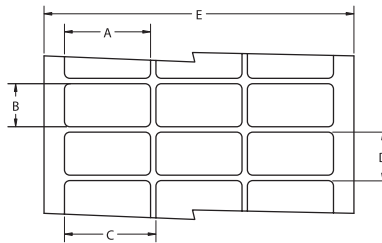

Part numbering system

MV-080080-10-8A

Ordering information

Product dimensions

Product order code	Package quantity	Labels across	Label width (A)		Label height (B)		Horizontal repeat (C)		Vertical repeat (D)		Web width (E)	
			mm	inches	mm	inches	mm	inches	mm	inches	mm	inches
MV-040040-25-8A	25,000	20	4.0	<i>0.157</i>	4.0	<i>0.157</i>	4.0	<i>0.157</i>	7.2	<i>0.281</i>	86.0	<i>3.380</i>
MV-064064-25-8A	25,000	12	6.4	<i>0.250</i>	6.4	<i>0.250</i>	6.4	<i>0.250</i>	9.5	<i>0.375</i>	82.2	<i>3.240</i>
* MV-080080-10-8A	10,000	8	8.0	<i>0.315</i>	8.0	<i>0.315</i>	9.9	<i>0.390</i>	13.3	<i>0.525</i>	83.3	<i>3.280</i>
MV-089047-10-8A	10,000	5	8.9	<i>0.350</i>	4.7	<i>0.185</i>	11.4	<i>0.450</i>	7.9	<i>0.313</i>	60.6	<i>2.386</i>
MV-095080-25-8A	25,000	5	9.5	<i>0.375</i>	8.0	<i>0.315</i>	12.2	<i>0.480</i>	12.7	<i>0.500</i>	64.3	<i>2.531</i>
MV-095095-10-8A	10,000	7	9.5	<i>0.375</i>	9.5	<i>0.375</i>	11.1	<i>0.437</i>	12.7	<i>0.500</i>	82.1	<i>3.230</i>