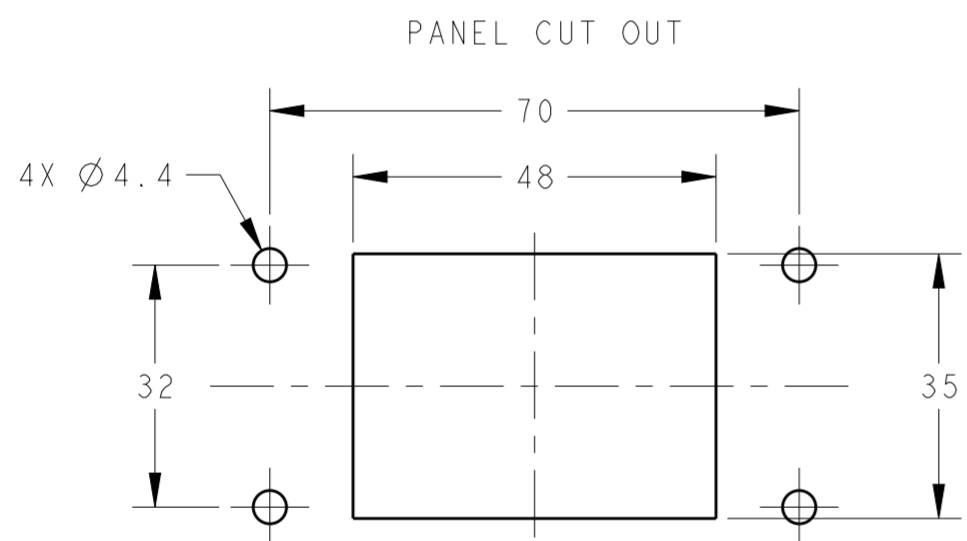

NOTES:
 1. TECHNICAL CHARACTERISTICS:
 HOUSING MATERIAL: DIE CAST ALUMINIUM ALLOY
 SURFACE: POWDER COATED, GREY
 DEGREE OF PROTECTION: IP65 (MATED)

注释:
 1. 技术参数:
 下壳材料: 铝合金
 表面处理: 粉末涂层, 灰色
 防护等级: IP65(配合)