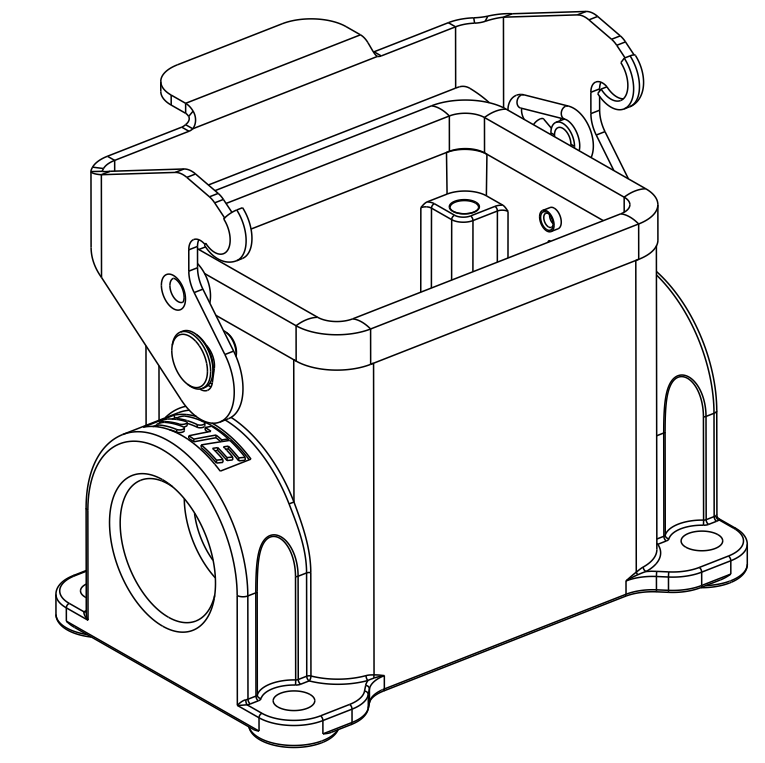

NOTES:  
 1. TECHNICAL CHARACTERISTICS:  
 HOUSING MATERIAL: DIE CAST ALUMINIUM ALLOY  
 SURFACE: POWDER COATED, GREY  
 DEGREE OF PROTECTION: IP65 (MATED)

注释:  
 1. 技术参数:  
 下壳材料: 铝合金  
 表面处理: 粉末涂层, 灰色  
 防护等级: IP65(配合)