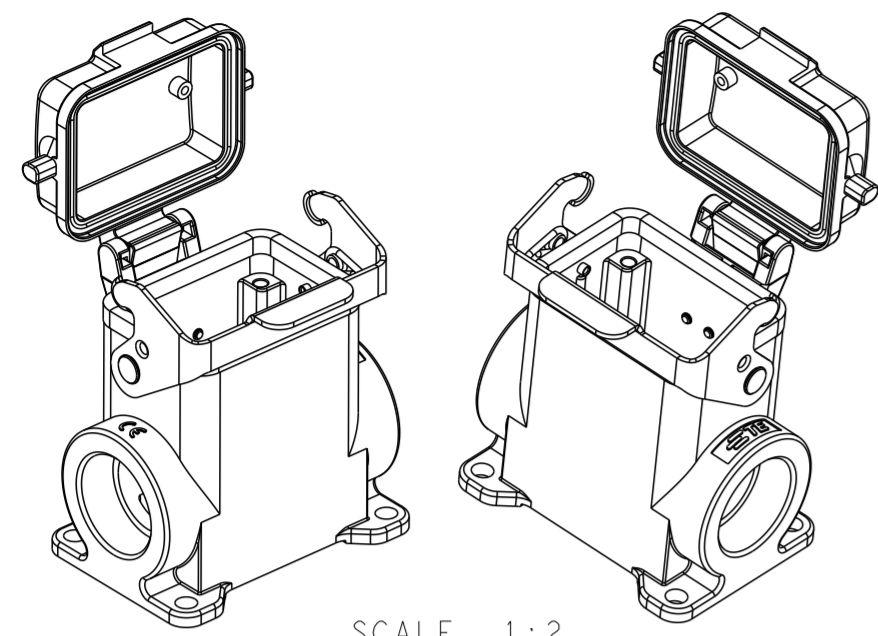

SCALE 1:2

NOTES:
 1. TECHNICAL CHARACTERISTICS:
 HOUSING MATERIAL: DIE CAST ALUMINIUM ALLOY
 SURFACE: POWDER COATED, GREY
 DEGREE OF PROTECTION: IP65 (MATED)

注释:
 1. 技术参数:
 下壳材料: 铝合金
 表面处理: 粉末涂层, 灰色
 防护等级: IP65 (配合)