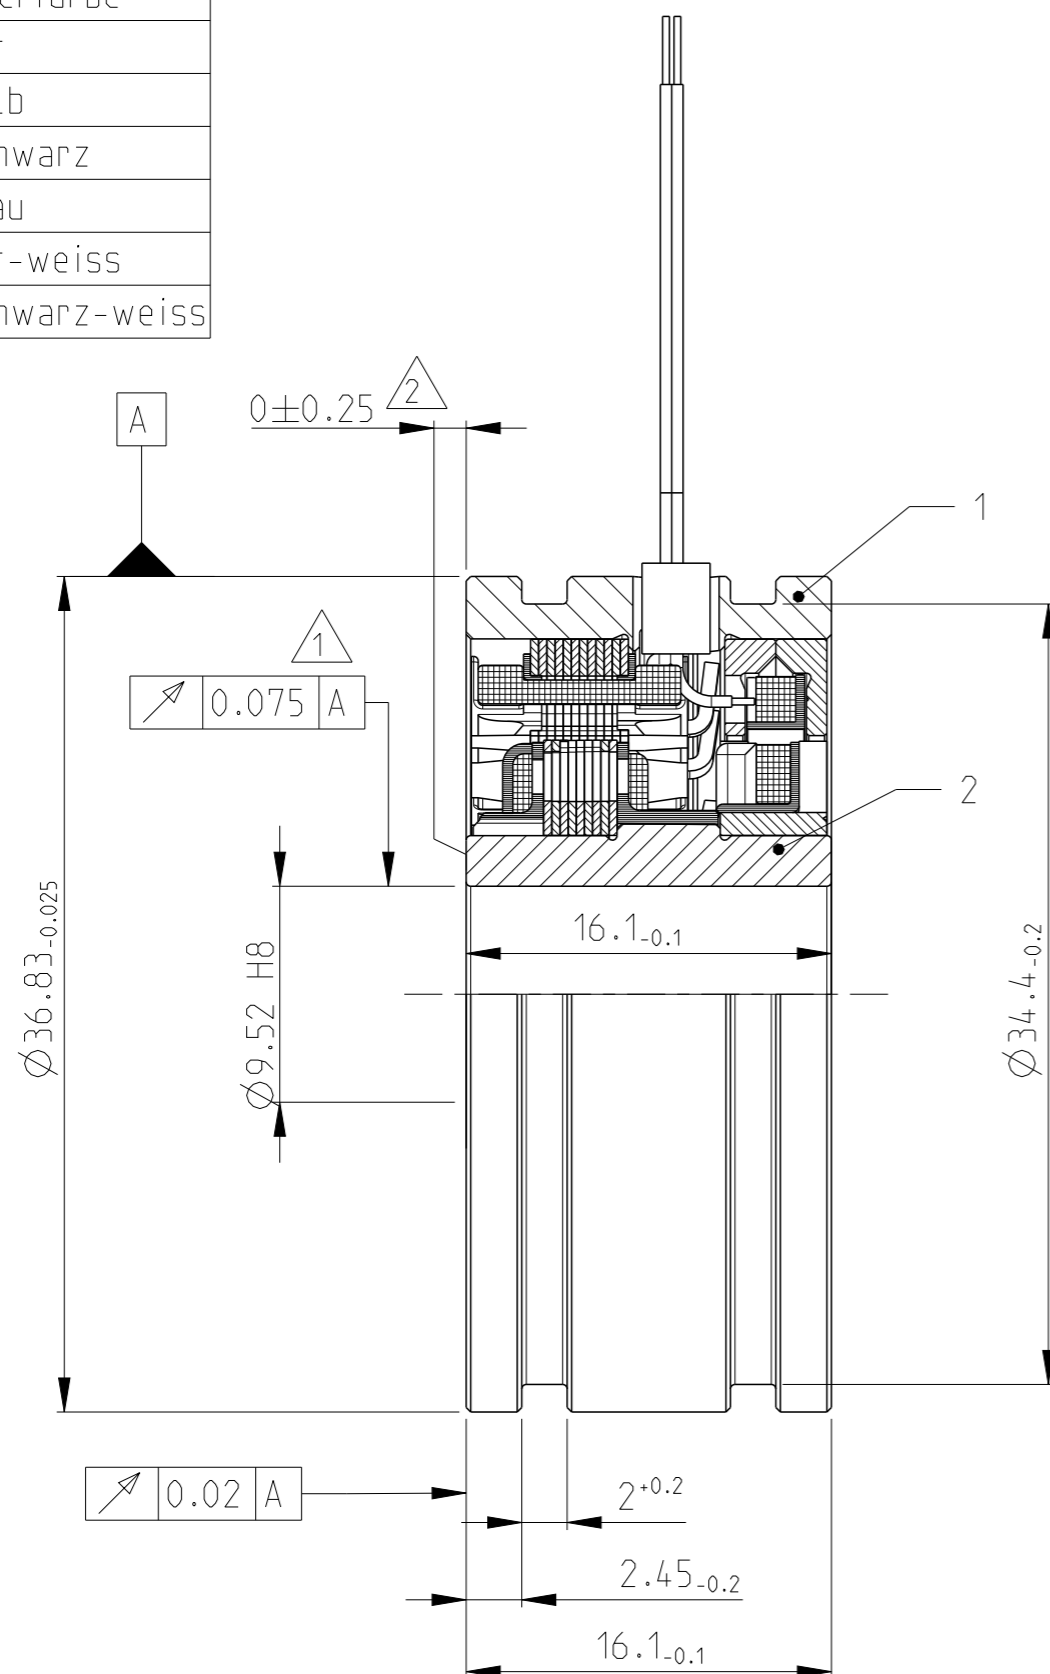

LOC	DIST
A1	-

REVISIONS

P	LTR	DESCRIPTION	DATE	DWN	APVD
C1		ECR-06-011981	18MAY2006	Kr	An
C2		ECR-11-002555	07FEB2011	Kr	An
D		Wire length correction - Restriction removed	19DEC2014	RK	PL
D1		ECR-19-011771	25JUL2019	GK	OD

Signal	Aderfarbe
S1	rot
S2	gelb
S3	schwarz
S4	blau
R1	rot-weiss
R2	schwarz-weiss

A-A

AWG 26,
Teflon isoliert
L=470+10

9.52 H8 $\begin{matrix} +0.022 \\ 0 \end{matrix}$

1 Gesamtschlag im eingebauten Zustand
2 Axialversatz

SIMILAR TO V23401-S1001-B110

Rotor kpl. / Bauform B1 (12N)	2
Gehäuse kpl. / Bauform S1	1
DESCRIPTION	ITEM NO
PARTS LIST	

THIS DRAWING IS A CONTROLLED DOCUMENT.	
DIMENSIONS: mm	TOLERANCES UNLESS OTHERWISE SPECIFIED:
	0 PLC ±
	1 PLC ±
	2 PLC ±
	3 PLC ±
	4 PLC ±
	ANGLES ±°
MATERIAL	FINISH

DWN Kraus 24NOV2005	TE Connectivity
CHK Andrae 07FEB2011	
APVD Hecker 07FEB2011	
PRODUCT SPEC	
APPLICATION SPEC	NAME Massbild Hohlwellendrehmelder Gr.15 Dimensional Drawing Resolver Sz.15 V23401-S1001-B110
WEIGHT	SIZE A3
CUSTOMER DRAWING	CAGE CODE 00779
SCALE 3:1	DRAWING NO. C-2-1393047-5
SHEET 1 OF 1	RESTRICTED TO
REV D1	