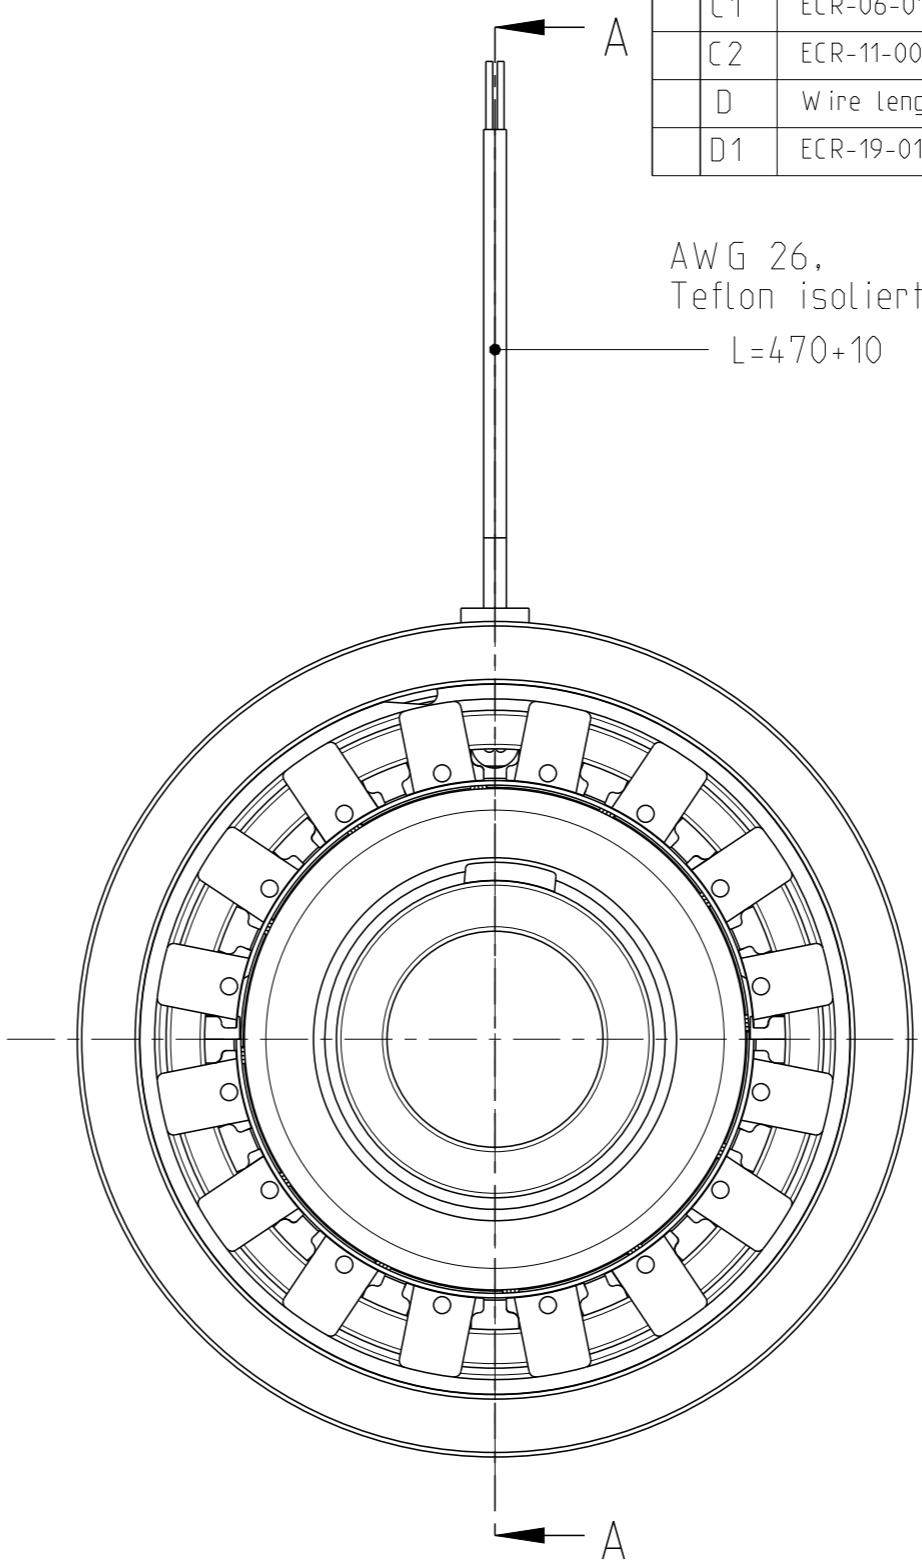

LOC	DIST
A1	-

REVISIONS

P	LTR	DESCRIPTION	DATE	DWN	APVD
C1		ECR-06-011981	18MAY2006	Kr	An
C2		ECR-11-002555	07FEB2011	Kr	An
D		Wire length correction - Restriction removed	19DEC2014	RK	PL
D1		ECR-19-011771	25JUL2019	GK	OD

Signal	Aderfarbe
S1	rot
S2	gelb
S3	schwarz
S4	blau
R1	rot-weiss
R2	schwarz-weiss

A-A

AWG 26,
Teflon isoliert
L=470+10

9.52 H8 $\begin{matrix} +0.022 \\ 0 \end{matrix}$

1 Gesamtschlag im eingebauten Zustand
2 Axialversatz

SIMILAR TO V23401-S1001-B110

Rotor kpl. / Bauform B1 (12N)	2
Gehäuse kpl. / Bauform S1	1
DESCRIPTION	ITEM NO
PARTS LIST	

THIS DRAWING IS A CONTROLLED DOCUMENT.	
DIMENSIONS: mm	TOLERANCES UNLESS OTHERWISE SPECIFIED:
	0 PLC ±
	1 PLC ±
	2 PLC ±
	3 PLC ±
	4 PLC ±
	ANGLES ±°
MATERIAL	FINISH

DWN Kraus 24NOV2005	TE Connectivity
CHK Andrae 07FEB2011	
APVD Hecker 07FEB2011	
PRODUCT SPEC	
APPLICATION SPEC	NAME Massbild Hohlwellendrehmelder Gr.15 Dimensional Drawing Resolver Sz.15 V23401-S1001-B110
WEIGHT	SIZE A3
CUSTOMER DRAWING	CAGE CODE 00779
SCALE 3:1	DRAWING NO. C-2-1393047-5
SHEET 1 OF 1	RESTRICTED TO
REV D1	