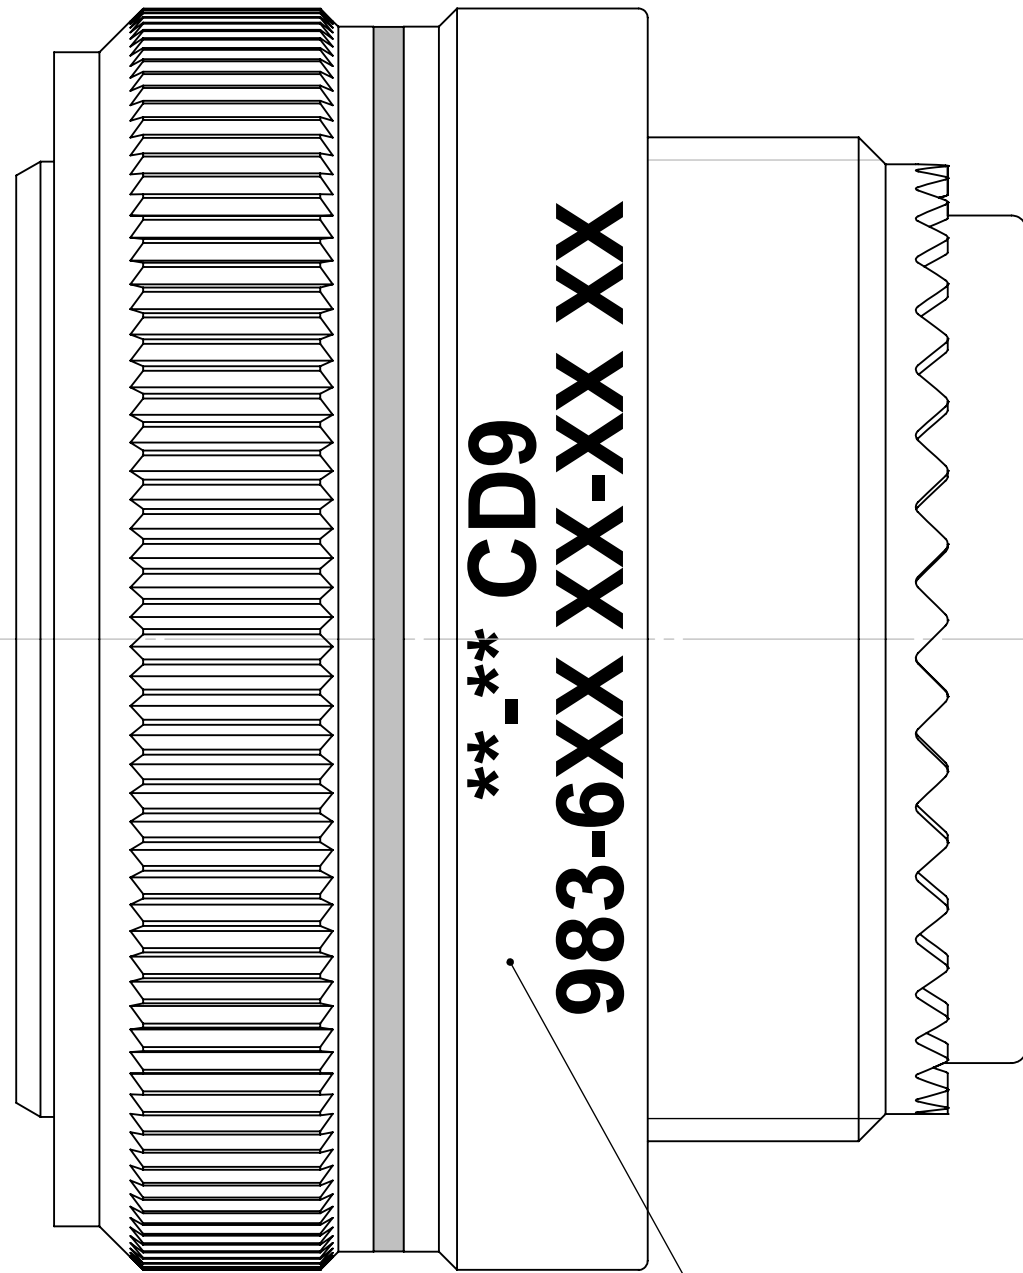

REPRESENTATION D'UN CONNECTEUR FICHE ALU

CD9
983-6XX XX-XX XX

IDENTIFICATION SUIVANT STD 790.1.02

Semaine
Année
**** - ** CD9**
983-6XX XX-XX XX

CLASSE DE BOITIER
(R, RS, W, WS, KE, SE, SF, A, etc ...)

TAILLE
(08, 10, 12, etc...)

ARRANGEMENT
(03, 06, 12, 42, etc...)

POLARISATION
(N, 6, 7, 8, 9, Y)

TYPE CONTACT
(P:pin, S:socket)

La lettre 'L' ne doit pas être marquée sur les connecteurs livrés sans contact.

FINITION ET CONDITIONNEMENT SUIVANT SFD 001

Ce plan est la propriété de la Compagnie DEUTSCH et ne peut- être reproduit ou communiqué sans son autorisation.	VERIFIÉ PAR J.BALOURDET BON POUR FABRICATION 12-07-2013	ECHELLE 4:1	DESIGNATION CONNECTEUR MOTEUR OBSERVATIONS EN2997 - 983 - FICHE - ALU/INOX
	DESSINÉ PAR DE PAEPE St. LE 17-NOV-03	 Division Connecteurs Aéromilitaires Connecteurs Electriques Deutsch 17, rue LAVOISIER - BP 117 - 27091 EVREUX CEDEX 9 - FRANCE	
ORDRE D'EVOLUTION:DL0353/13			