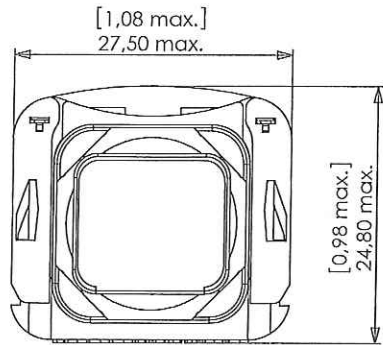

ENCOMBREMENT MAXIMAL

OVERALL DIMENSIONS

Etrier de verrouillage
Locking slide latch

Système de Référence
Part numbering system

DMC-MD 20 *

Codage
Keying
(N,A,B,C,D,E,F,G)

Lot de moulage
Molding batch

⚠ Position et sens du marquage non contractuel/ Position and direction of the marking not contractual

NOTA :

Matériaux : thermoplastique

Material : thermoplastic

Protection
Boîtier : métallisation nickel
Etrier de verrouillage : sans

Plating
Shell : nickel
locking slide latch : without

Masse : 9.2 gr maxi

Weight : 9.2 gr maxi

A utiliser avec modules DMC-M série II

To be used with modules DMC-M serie II.

Conforme à la norme EN 4165-024
et BACC65BU

Compliant with EN 4165-024 and BACC65BU
specification..

Dimensions en millimètres [pouces]

Dimensions in millimeters [inches]

i	01/10/18	OE021018	SERIE	DMC-M serie II	DATE	09-12-05	VISA Creation	VISA Approval	
h	19/06/18	OE200618	DESIGNATION	Fiche Mono-module Single-module plug	REF:	DMC-MD 20 X			
g	13/11/14	Voir OE111114	ORIGINE :	DE 014/04	P/N:				
Revision	Date	Observations					VERSION	REVISION	
Connecteurs Electriques Deutch 17, rue LAVOISIER - BP 117 - 27091 EVREUX CEDEX 09 - FRANCE			FICHE TECHNIQUE TECHNICAL DATA SHEET				204-119-C/01		