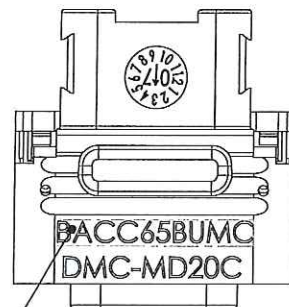

ENCOMBREMENT MAXIMAL

OVERALL DIMENSIONS

Etrier de verrouillage
Locking slide latch

Système de Référence
Part numbering system

DMC-MD 20 *

Codage
Keying
(N,A,B,C,D,E,F,G)

Lot de moulage
Molding batch

⚠ Position et sens du marquage non contractuel/ Position and direction of the marking not contractual

NOTA :

Matériaux : thermoplastique

Material : thermoplastic

Protection
Boîtier : métallisation nickel
Etrier de verrouillage : sans

Plating
Shell : nickel
locking slide latch : without

Masse : 9.2 gr maxi

Weight : 9.2 gr maxi

A utiliser avec modules DMC-M série II

To be used with modules DMC-M serie II.

Conforme à la norme EN 4165-024
et BACC65BU

Compliant with EN 4165-024 and BACC65BU
specification..

Dimensions en millimètres [pouces]

Dimensions in millimeters [inches]

i	01/10/18	OE021018	SERIE	DMC-M serie II	DATE	09-12-05	VISA Creation	VISA Approval	
h	19/06/18	OE200618	DESIGNATION	Fiche Mono-module Single-module plug	REF:	DMC-MD 20 X			
g	13/11/14	Voir OE111114	ORIGINE :	DE 014/04	P/N:				
Revision	Date	Observations					VERSION	REVISION	
Connecteurs Electriques Deutch 17, rue LAVOISIER - BP 117 - 27091 EVREUX CEDEX 09 - FRANCE			FICHE TECHNIQUE TECHNICAL DATA SHEET				204-119-C/01		