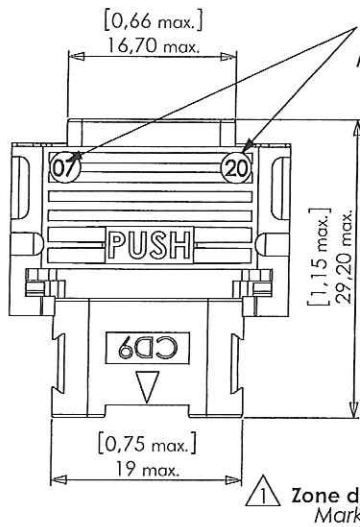

ENCOMBREMENT MAXIMAL

OVERALL DIMENSIONS

Etrier de verrouillage
Locking slide latch

Système de Référence
Part numbering system

DMC-MD 20 *

Codage
Keying
(N,A,B,C,D,E,F,G)

Lot de moulage
Molding batch

⚠ Position et sens du marquage non contractuel/ Position and direction of the marking not contractual

NOTA :

Matériaux : thermoplastique

Material : thermoplastic

Protection
Boîtier : métallisation nickel
Etrier de verrouillage : sans

Plating
Shell : nickel
locking slide latch : without

Masse : 9.2 gr maxi

Weight : 9.2 gr maxi

A utiliser avec modules DMC-M série II

To be used with modules DMC-M serie II.

Conforme à la norme EN 4165-024
et BACC65BU

Compliant with EN 4165-024 and BACC65BU
specification..

Dimensions en millimètres [pouces]

Dimensions in millimeters [inches]

i	01/10/18	OE021018	SERIE	DMC-M serie II	DATE	09-12-05	VISA Creation	VISA Approval	
h	19/06/18	OE200618	DESIGNATION	Fiche Mono-module Single-module plug	REF:	DMC-MD 20 X			
g	13/11/14	Voir OE111114	ORIGINE :	DE 014/04	P/N:				
Revision	Date	Observations					VERSION	REVISION	
Connecteurs Electriques Deutch 17, rue LAVOISIER - BP 117 - 27091 EVREUX CEDEX 09 - FRANCE			FICHE TECHNIQUE TECHNICAL DATA SHEET				204-119-C/01		