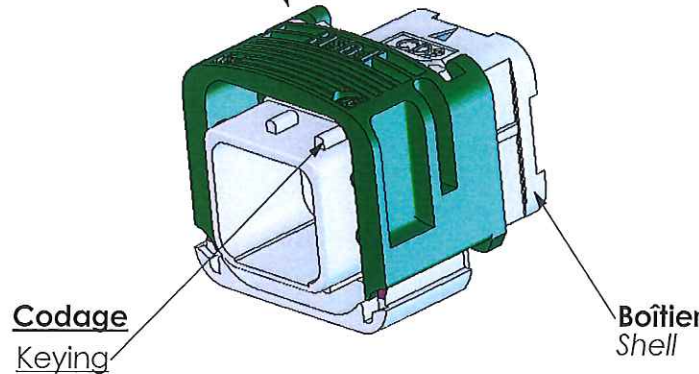

ENCOMBREMENT MAXIMAL

OVERALL DIMENSIONS

Etrier de verrouillage
Locking slide latch

Système de Référence
Part numbering system

DMC-MD 20 *

Codage
Keying
(N,A,B,C,D,E,F,G)

Lot de moulage
Molding batch

⚠ Position et sens du marquage non contractuel/ Position and direction of the marking not contractual

NOTA :

Matériaux : thermoplastique

Material : thermoplastic

Protection
Boîtier : métallisation nickel
Etrier de verrouillage : sans

Plating
Shell : nickel
locking slide latch : without

Masse : 9.2 gr maxi

Weight : 9.2 gr maxi

Dimensions in millimeters [inches]

i	01/10/18	OE021018	SERIE	DMC-M serie II	DATE	09-12-05	VISA Creation	VISA Approval	
h	19/06/18	OE200618	DESIGNATION	Fiche Mono-module Single-module plug	REF:	DMC-MD 20 X			
g	13/11/14	Voir OE111114	ORIGINE :	DE 014/04	P/N:				
Revision	Date	Observations					VERSION	REVISION	
Connecteurs Electriques Deutch 17, rue LAVOISIER - BP 117 - 27091 EVREUX CEDEX 09 - FRANCE			FICHE TECHNIQUE TECHNICAL DATA SHEET				204-119-C/01		