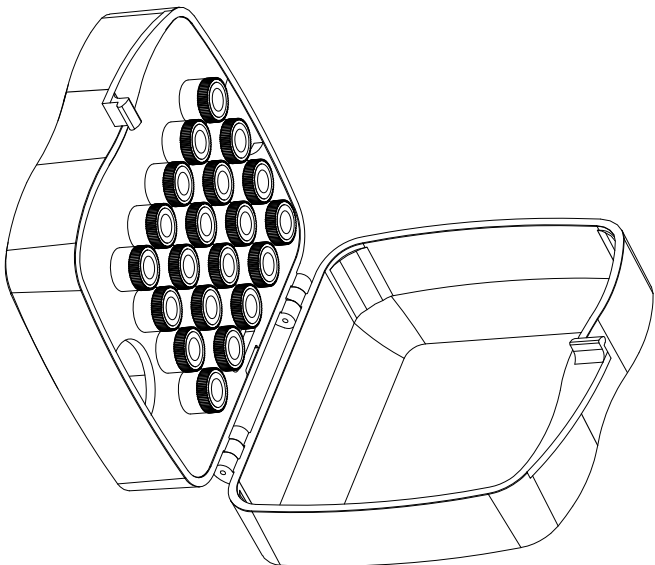

125.0

		<b>Assembly SLS25</b>		<b>SLS25</b>	
Subject to technical modification without prior notice. Topographical and other errors do not justify any claim for damages. All dimensions should be verified using an actual moulded part. This document contains proprietary information of TEKO S.p.A. and is transferred or copied under the conditions that the information be retained in confidence not be reproduced or copied and not be used or inspected in any form.		Date: 18/1/2010		Scale: 1:1 Format: A2	

[120Y](#) [120R](#) [17800-2](#) [T221](#) [T600](#) [T824](#) [57/13512PK](#) [T1400](#) [V401](#) [3005C](#) [A101](#) [DB226](#) [DB216](#) [T4004](#) [T623](#) [T9100](#) [T5008](#) [DB211](#) [K818](#)  
[A618](#) [50030](#) [T9501](#) [DB201](#) [6785TC](#) [T900BK](#) [A602](#) [A209](#) [5202CL](#) [T1408B](#) [1400](#) [6770DV](#) [PPK-29087](#) [SE52F, RD](#) [38851](#) [38854](#)  
[SP1515.0](#) [SP154.0](#) [SR2L.0](#) [SR4.0](#) [SC45.9](#) [SC70.9](#) [SP104.0](#) [SP2010.0](#) [SP2015.0](#) [SP2020.0](#) [SP204.0](#) [SR6.0](#) [T14.0](#) [T 25.0](#) [T30.0](#)