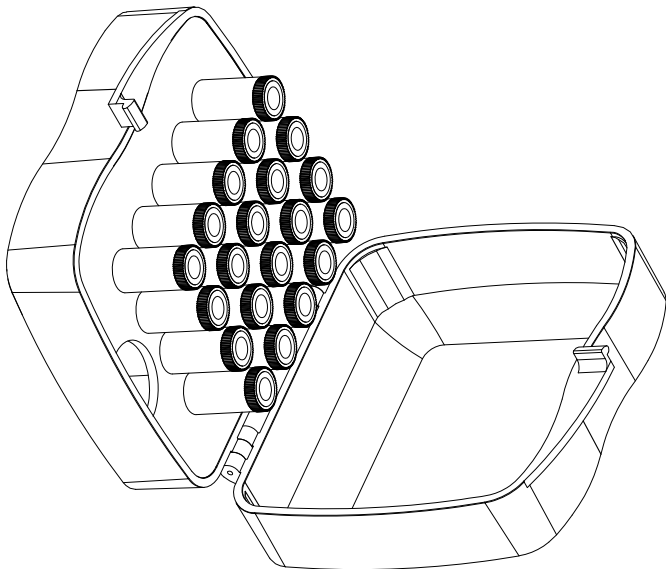

T40.0

	<p>TEKO ENCLOSURES</p>	<p>Part Number</p> <p>SLS40</p>	<p>Scale</p> <p>1:1</p>
	<p>Subject to technical modification without prior notice. Topographical and other errors do not justify any claim for damages. All dimensions should be verified using an actual moulded part. This document contains proprietary information of TEKO S.p.A. and is rendered subject to the conditions that the information be retained in confidence not be reproduced or copied and not be used or inspected in any form.</p>	<p>Rev. Number</p> <p>18/1/2010</p>	<p>Date</p> <p>A2</p>

X-ON Electronics

Largest Supplier of Electrical and Electronic Components

Click to view similar products for [Storage Boxes & Cases](#) category:

Click to view products by [Teko](#) manufacturer:

Other Similar products are found below :

[120Y](#) [120R](#) [17800-2](#) [T221](#) [T600](#) [T824](#) [57/13512PK](#) [T1400](#) [V401](#) [3005C](#) [A101](#) [DB226](#) [DB216](#) [T4004](#) [T623](#) [T9100](#) [T5008](#) [DB211](#) [K818](#)
[A618](#) [50030](#) [T9501](#) [DB201](#) [6785TC](#) [T900BK](#) [A602](#) [A209](#) [5202CL](#) [T1408B](#) [1400](#) [6770DV](#) [PPK-29087](#) [SE52F, RD](#) [38851](#) [38854](#)
[SP1515.0](#) [SP154.0](#) [SR2L.0](#) [SR4.0](#) [SC45.9](#) [SC70.9](#) [SP104.0](#) [SP2010.0](#) [SP2015.0](#) [SP2020.0](#) [SP204.0](#) [SR6.0](#) [T14.0](#) [T 25.0](#) [T30.0](#)