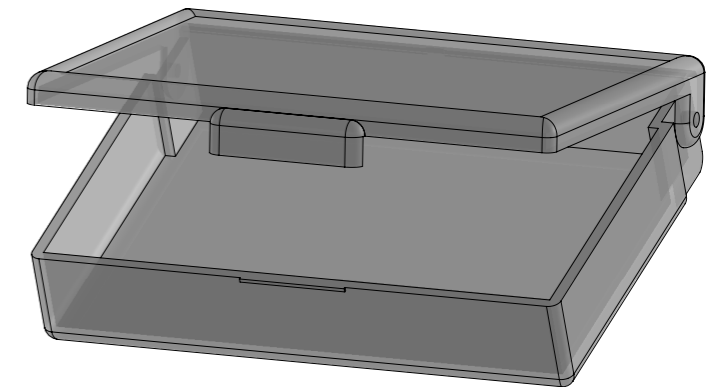

A-A

X-ON Electronics

Largest Supplier of Electrical and Electronic Components

Click to view similar products for [Storage Boxes & Cases](#) category:

Click to view products by [Teko](#) manufacturer:

Other Similar products are found below :

[120Y](#) [120R](#) [17800-2](#) [T221](#) [T600](#) [T824](#) [57/13512PK](#) [T1400](#) [V401](#) [3005C](#) [A101](#) [DB226](#) [DB216](#) [T4004](#) [T623](#) [T9100](#) [T5008](#) [DB211](#) [K818](#)
[A618](#) [50030](#) [T9501](#) [DB201](#) [6785TC](#) [T900BK](#) [A602](#) [A209](#) [5202CL](#) [T1408B](#) [1400](#) [6770DV](#) [PPK-29087](#) [SE52F, RD](#) [38851](#) [38854](#)
[SP1515.0](#) [SP154.0](#) [SR2L.0](#) [SR4.0](#) [SC45.9](#) [SC70.9](#) [SP104.0](#) [SP2010.0](#) [SP2015.0](#) [SP2020.0](#) [SP204.0](#) [SR6.0](#) [T14.0](#) [T 25.0](#) [T30.0](#)