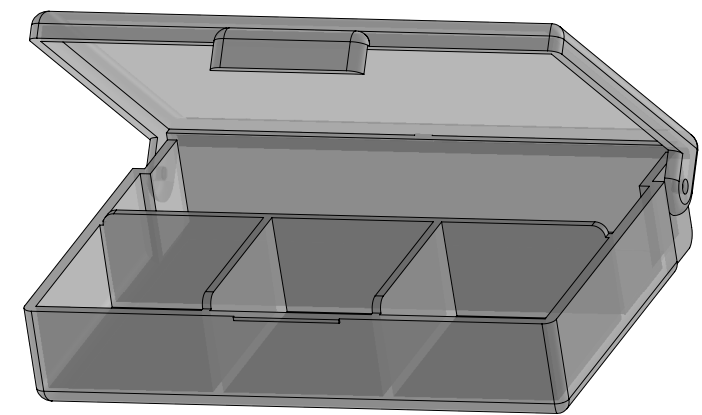

A-A

X-ON Electronics

Largest Supplier of Electrical and Electronic Components

Click to view similar products for [Storage Boxes & Cases](#) category:

Click to view products by [Teko](#) manufacturer:

Other Similar products are found below :

[120Y](#) [120R](#) [17800-2](#) [T221](#) [T600](#) [T824](#) [57/13512PK](#) [T1400](#) [V401](#) [3005C](#) [A101](#) [DB226](#) [DB216](#) [T4004](#) [T623](#) [T9100](#) [T5008](#) [DB211](#) [K818](#)
[A618](#) [50030](#) [T9501](#) [DB201](#) [6785TC](#) [T900BK](#) [A602](#) [A209](#) [5202CL](#) [T1408B](#) [1400](#) [6770DV](#) [PPK-29087](#) [SE52F, RD](#) [38851](#) [38854](#)
[SP1515.0](#) [SP154.0](#) [SR2L.0](#) [SR4.0](#) [SC45.9](#) [SC70.9](#) [SP104.0](#) [SP2010.0](#) [SP2015.0](#) [SP2020.0](#) [SP204.0](#) [SR6.0](#) [T14.0](#) [T 25.0](#) [T30.0](#)