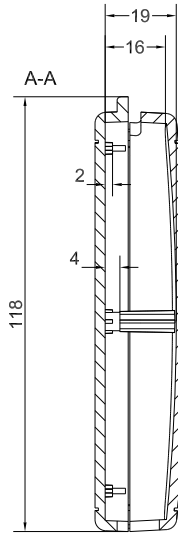

MAXIMUM PCB SIZE

	Denomination	Assembly ST1-C2		Part. Number	ST1-C2
	Subject to technical modification without prior notice. Tipographical and other errors do not justify any claim for damages. All dimensions should be verified using an actual moulded part.				
	This document contains proprietary information of TEKO S.p.a. and is tendered subject to the conditions that the information be retained in confidence not be reproduced or copied and not be used or incorporated in any product.		Date	01/06/2005	Format design
			Scale	1:1	A2

[CR-425 PAINTED](#) [585-R-WH-PK](#) [M-10-PLATED](#) [60221-01](#) [60566-01-000](#) [HPL-9VB BATT DOOR](#) [M-16-LID-PLATED](#) [M18-PLTD](#) [M-21-LID-PLATED](#) [M-21-PLATED](#) [M-23-PLATED](#) [CU-281-MB](#) [6711GSKT](#) [71884-29-028](#) [LH45-100 Black](#) [7200B](#) [72868-510-000](#) [CNS-0000 Black](#) [72883-510-000](#) [CNS-0101 Black](#) [72906-510-000](#) [CNS-0407 Black](#) [73091-510-000](#) [CNM-0000-BLACK Kit](#) [73092-510-000](#) [CNM-0101 Black](#) [73108-510-000](#) [CNL-0303 Black](#) [73395-510-039](#) [CNS-0006 Bone](#) [74257-510-000](#) [CNL-0004](#) [MDC-1183-PLAIN-ALUM](#) [MDC-1183-PTD](#) [MDC-13104-PLAIN-ALUM](#) [MDC-211 - PAINTED IVORY/BEIGE](#) [MDC-321-PTD](#) [MDC-432-PLAIN-ALUM](#) [MDC-973-PTD](#) [76](#) [77153-01-028](#) [FLX6030](#) [83535-01-508](#) [PS-11296-G](#) [PS-11298-B](#) [116-508](#) [120-407](#) [120-412](#) [120-909](#) [120-455](#) [R272-100-000](#) [120-910](#) [R501-001-010](#) [R508-080-000](#) [R508-160-000](#) [R530-120-000](#) [R530-122-000](#) [R530-200-000](#) [R531-160-000](#) [R531-200-000](#) [R582-080-100](#)