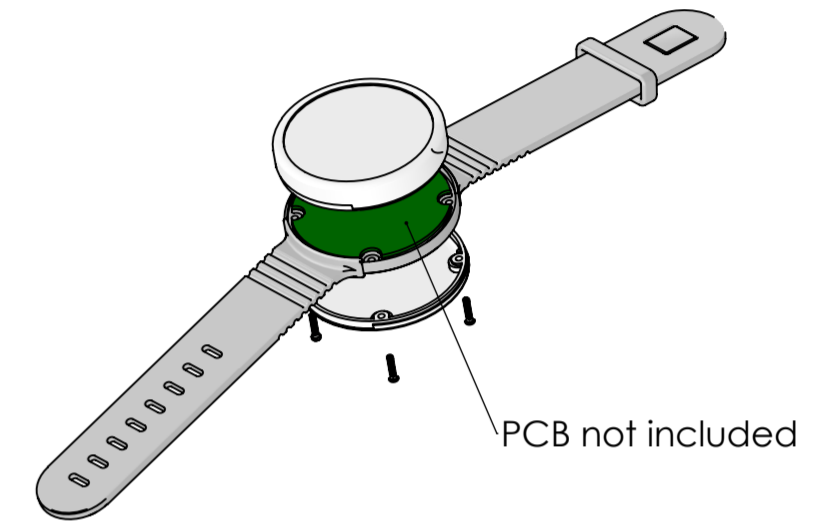

SUI-TEKWW.30

SEZIONE B-B

SEZIONE A-A

SUI-TEKWW.29

X-ON Electronics

Largest Supplier of Electrical and Electronic Components

Click to view similar products for [Electrical Enclosures](#) category:

Click to view products by [Teko](#) manufacturer:

Other Similar products are found below :

[1201110001](#) [120-401](#) [120-905](#) [120-909](#) [120-403](#) [130-004](#) [MR-25L+](#) [1584DMGPK](#) [30-8739](#) [PIP-11774SCREW](#) [30-9715](#) [30-9777-BU](#) [110-902](#) [110-901](#) [A16N12BLP](#) [110-401](#) [120-405](#) [34861601](#) [106-009](#) [106-505](#) [105-405](#) [111-005](#) [127-909](#) [106-502](#) [130-475](#) [130-503](#) [127-455](#) [9511150](#) [9511017](#) [9820011](#) [137-455](#) [130-001](#) [105-904](#) [120-404](#) [137-005](#) [130-505](#) [127-406](#) [AB 1,5.0](#) [F-MP](#) [H-MP](#) [M-MP](#) [PAT 12040](#) [2461000](#) [9121230](#) [19001001](#) [19001101](#) [TM 1224](#) [79503401](#) [79506401](#) [TRH 2330](#)