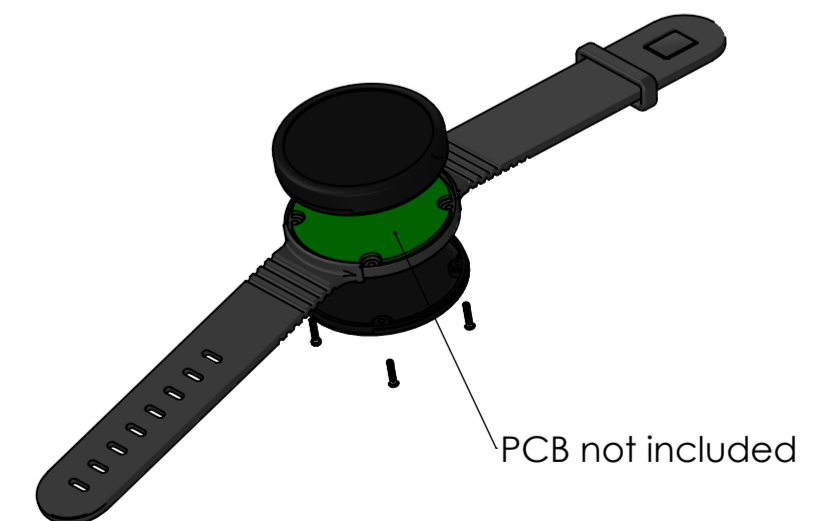

SUI-TEKWW.30

SEZIONE B-B

SEZIONE A-A

SUI-TEKWW.29

X-ON Electronics

Largest Supplier of Electrical and Electronic Components

Click to view similar products for [Electrical Enclosures](#) category:

Click to view products by [Teko](#) manufacturer:

Other Similar products are found below :

[1201110001](#) [120-401](#) [120-905](#) [120-909](#) [120-403](#) [130-004](#) [MR-25L+](#) [1584DMGPK](#) [30-8739](#) [PIP-11774SCREW](#) [30-9715](#) [30-9777-BU](#) [110-902](#) [110-901](#) [A16N12BLP](#) [110-401](#) [120-405](#) [34861601](#) [106-009](#) [106-505](#) [105-405](#) [111-005](#) [127-909](#) [106-502](#) [130-475](#) [130-503](#) [127-455](#) [9511150](#) [9511017](#) [9820011](#) [137-455](#) [130-001](#) [105-904](#) [120-404](#) [137-005](#) [130-505](#) [127-406](#) [AB 1,5.0](#) [F-MP](#) [H-MP](#) [M-MP](#) [PAT 12040](#) [2461000](#) [9121230](#) [19001001](#) [19001101](#) [TM 1224](#) [79503401](#) [79506401](#) [TRH 2330](#)