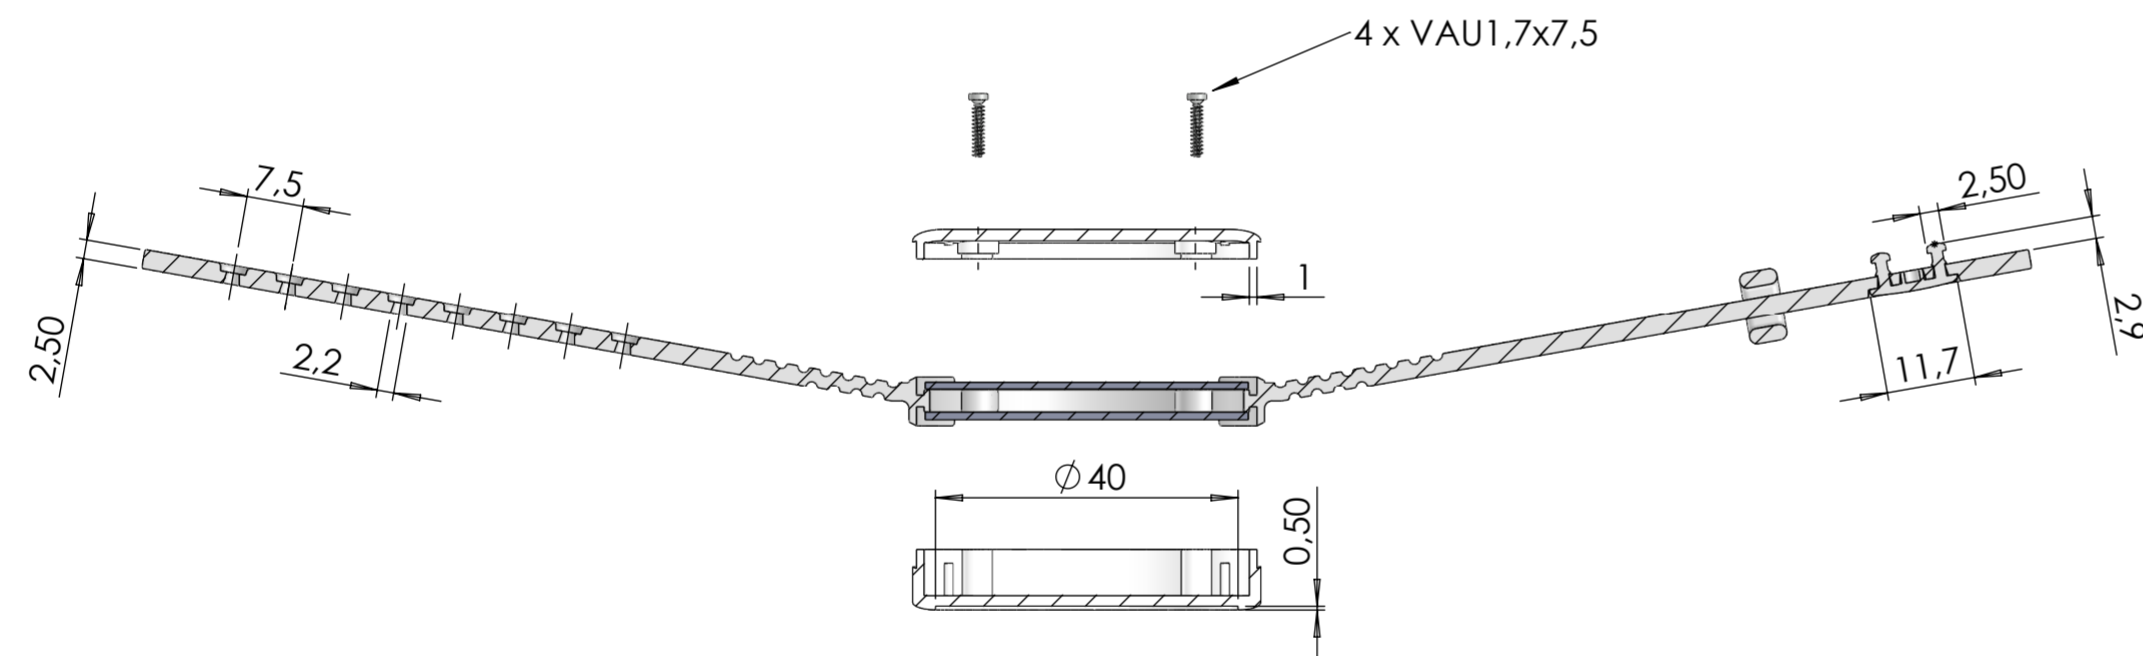

SUI-TEKWW.30

SEZIONE B-B

SEZIONE A-A

SUI-TEKWW.29

X-ON Electronics

Largest Supplier of Electrical and Electronic Components

Click to view similar products for [Electrical Enclosures](#) category:

Click to view products by [Teko](#) manufacturer:

Other Similar products are found below :

[1201110001](#) [120-401](#) [120-905](#) [120-909](#) [120-403](#) [130-004](#) [MR-25L+](#) [1584DMGPK](#) [30-8739](#) [PIP-11774SCREW](#) [30-9715](#) [30-9777-BU](#) [110-902](#) [110-901](#) [A16N12BLP](#) [110-401](#) [120-405](#) [34861601](#) [106-009](#) [106-505](#) [105-405](#) [111-005](#) [127-909](#) [106-502](#) [130-475](#) [130-503](#) [127-455](#) [9511150](#) [9511017](#) [9820011](#) [137-455](#) [130-001](#) [105-904](#) [120-404](#) [137-005](#) [130-505](#) [127-406](#) [AB 1,5.0](#) [F-MP](#) [H-MP](#) [M-MP](#) [PAT 12040](#) [2461000](#) [9121230](#) [19001001](#) [19001101](#) [TM 1224](#) [79503401](#) [79506401](#) [TRH 2330](#)