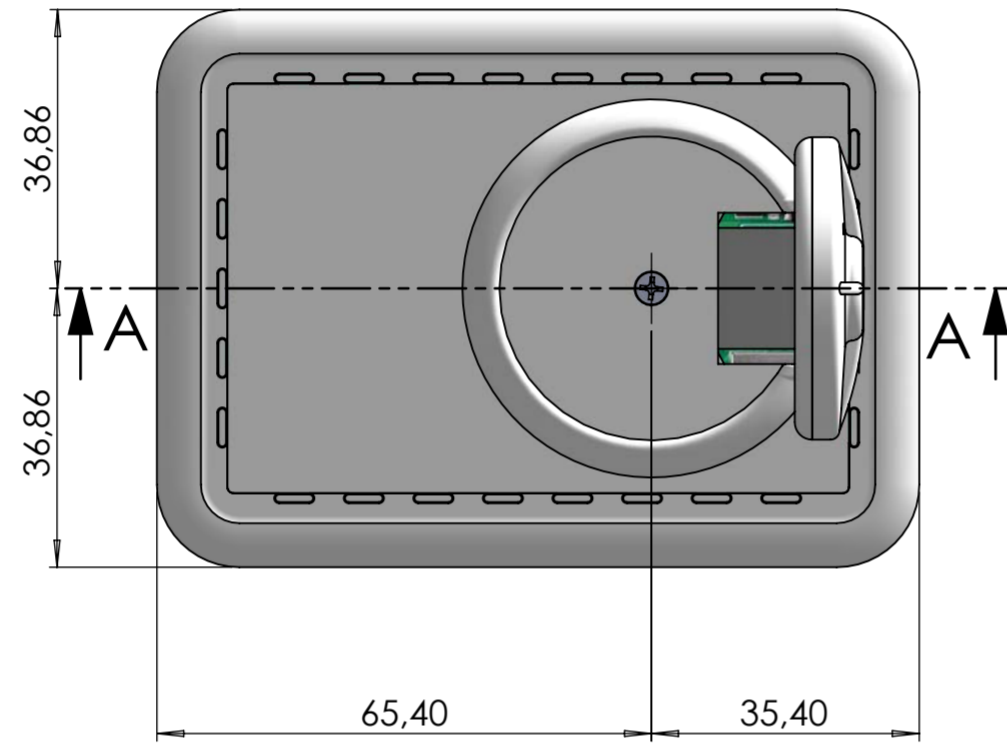

SEZIONE A-A

73,1

36,86

65,40

35,40

50

R20

TOP EXTERNAL VIEW

Ø 44

TOP INTERNAL VIEW

TEK-CAM4.40

TEK-CAM4.9

TEK-CAM4.0

TEK-CAM4.0

TEK-CAM4.40

TEK-CAM4.9