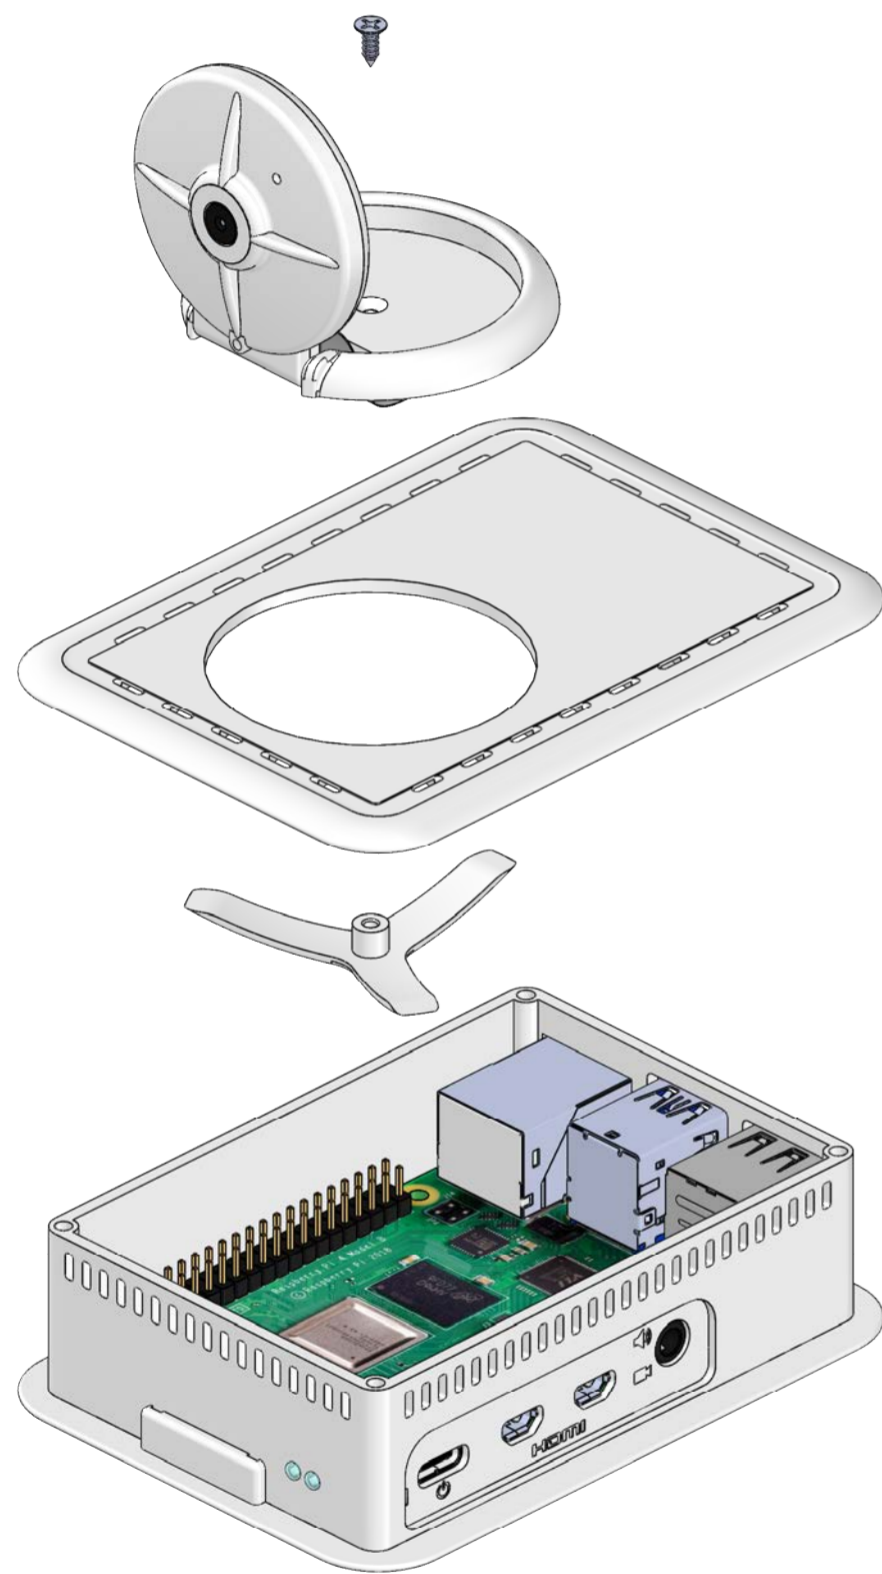

SEZIONE A-A

73,1

36,86

65,40

35,40

50

R20

TOP EXTERNAL VIEW

Ø 44

TOP INTERNAL VIEW

TEK-CAM4.40

TEK-CAM4.9

TEK-CAM4.0

TEK-CAM4.0

TEK-CAM4.40

TEK-CAM4.9