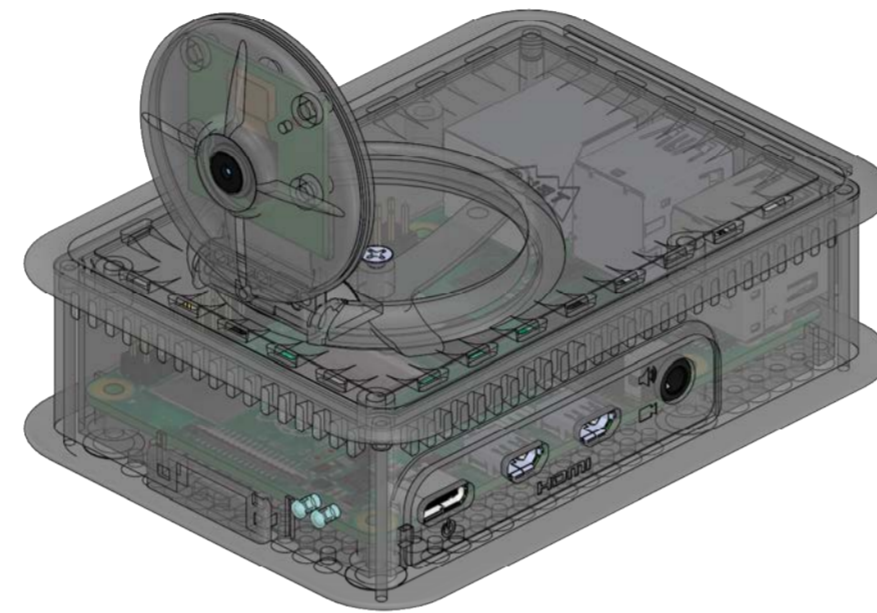

SEZIONE A-A

73,1

36,86

65,40

35,40

50

R20

TOP EXTERNAL VIEW

Ø 44

TOP INTERNAL VIEW

TEK-CAM4.40

TEK-CAM4.9

TEK-CAM4.0

TEK-CAM4.0

TEK-CAM4.40

TEK-CAM4.9