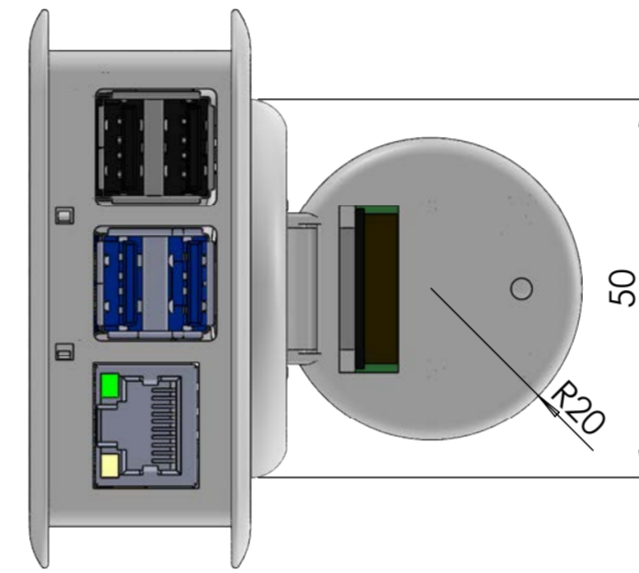

SEZIONE A-A

73,1

36,86

65,40

35,40

50

R20

TOP EXTERNAL VIEW

Ø 44

TOP INTERNAL VIEW

TEK-CAM4.40

TEK-CAM4.9

TEK-CAM4.0

TEK-CAM4.0

TEK-CAM4.40

TEK-CAM4.9