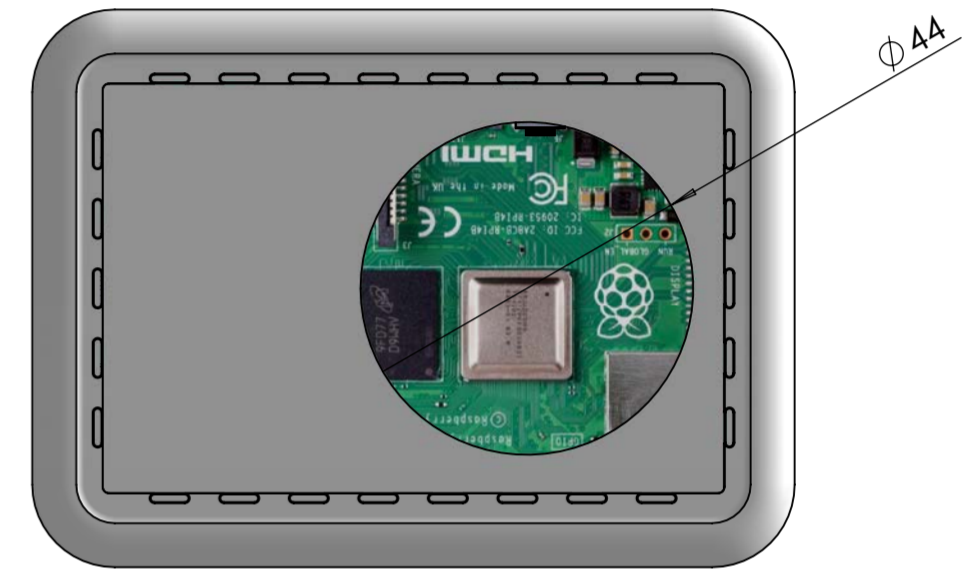

SEZIONE A-A

73,1

36,86

65,40

35,40

50

R20

TOP EXTERNAL VIEW

Ø 44

TOP INTERNAL VIEW

TEK-CAM4.40

TEK-CAM4.9

TEK-CAM4.0

TEK-CAM4.0

TEK-CAM4.40

TEK-CAM4.9