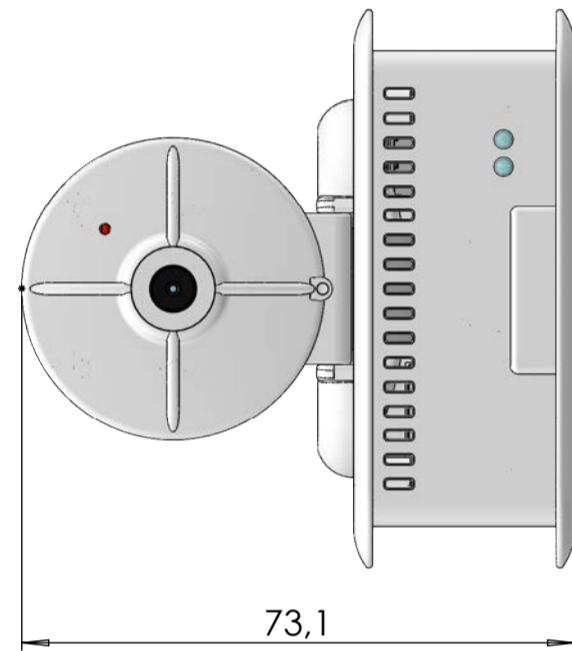

SEZIONE A-A

73,1

36,86

65,40

35,40

50

R20

TOP EXTERNAL VIEW

Ø 44

TOP INTERNAL VIEW

TEK-CAM4.40

TEK-CAM4.9

TEK-CAM4.0

TEK-CAM4.0

TEK-CAM4.40

TEK-CAM4.9