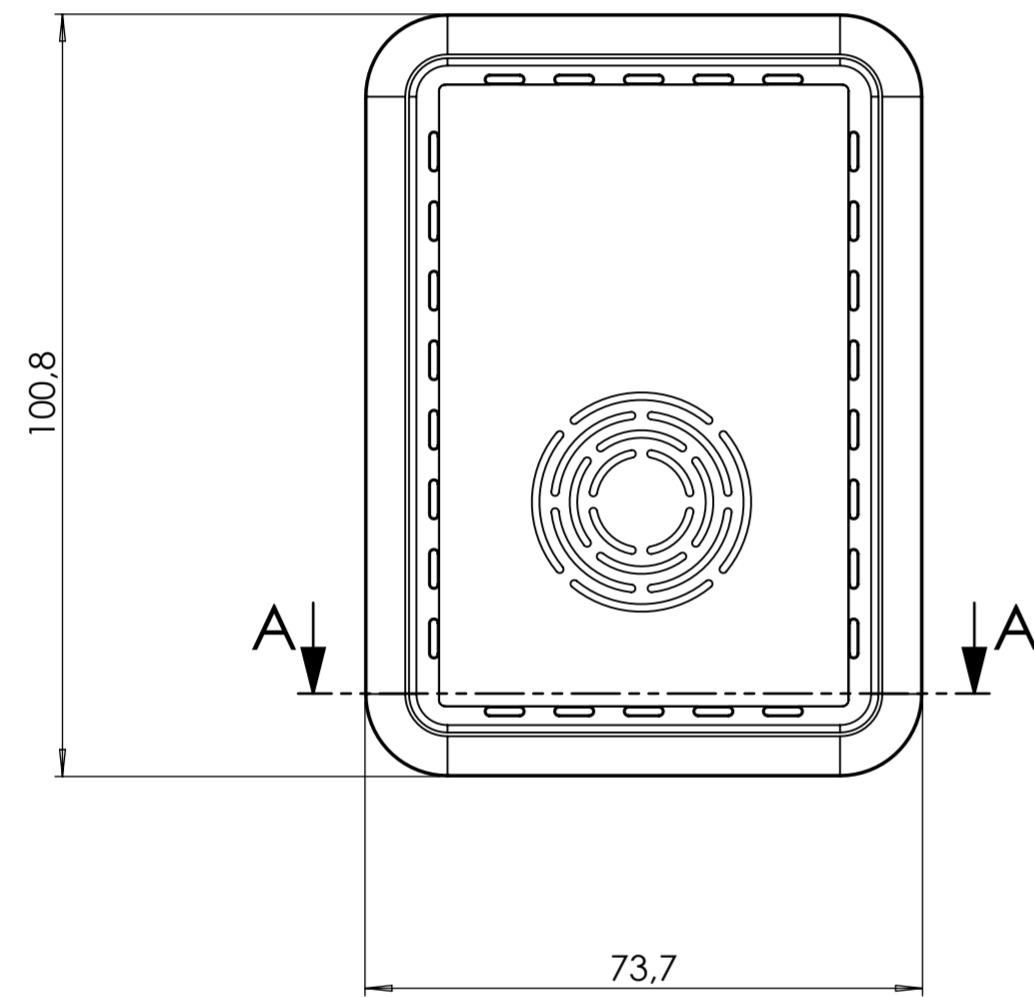

USB A 3.0 HOST

ETHERNET

MICRO USB PORT

TEK-CORAL.40

TEK-CORAL.9

TEK-CORAL.0

SEZIONE A-A

X-ON Electronics