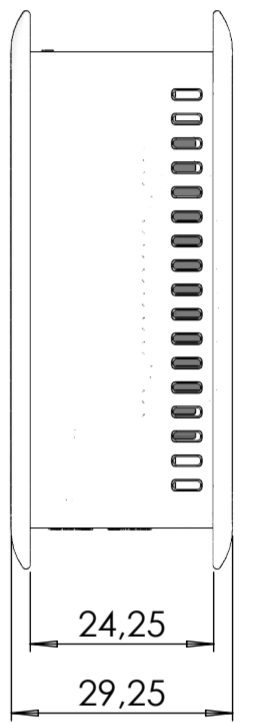

USB A 3.0 HOST

ETHERNET

MICRO USB PORT

TEK-CORAL.40

TEK-CORAL.9

TEK-CORAL.0

SEZIONE A-A

X-ON Electronics

[585-R-WH-PK](#) [M-10-PLATED](#) [60221-01](#) [60566-01-000](#) [HPL-9VB BATT DOOR](#) [61000-510-000](#) [C-23 Black Kit](#) [M18-PLTD](#) [M-21-PLATED](#) [63049-501-039](#) [CM5-125 Bone Prod. Unit](#) [63310-01-000](#) [6711GSKT](#) [71884-29-028](#) [LH45-100 Black](#) [72868-510-000](#) [CNS-0000 Black](#) [72883-510-000](#) [CNS-0101 Black](#) [72906-510-000](#) [CNS-0407 Black](#) [73092-510-000](#) [CNM-0101 Black](#) [73105-510-000](#) [CNL-0101 Black](#) [73108-510-000](#) [CNL-0303 Black](#) [73395-510-039](#) [CNS-0006 Bone](#) [74016-510-000](#) [CNL-0006 Black](#) [74257-510-000](#) [CNL-0004](#) [MDC-1183-PLAIN-ALUM](#) [MDC-1183-PTD](#) [MDC-13104-PTD](#) [MDC-973-PTD](#) [76](#) [77153-01-028](#) [FLX6030](#) [83535-01-508](#) [90026-501-000](#) [PS36-200](#) [116-508](#) [120-407](#) [120-910](#) [127-908](#) [130-008](#) [1301170079](#) [1322GSKTEP](#) [1325GSKT3](#) [138-PLAIN](#) [1434-1210](#) [1804RP-RB-PK](#) [190-005](#) [2202307](#) [KAB3321 BLACK](#) [KAB3421](#) [2697466](#) [S52213](#) [2901123](#) [2901699](#) [A0645271](#) [A20P20](#)