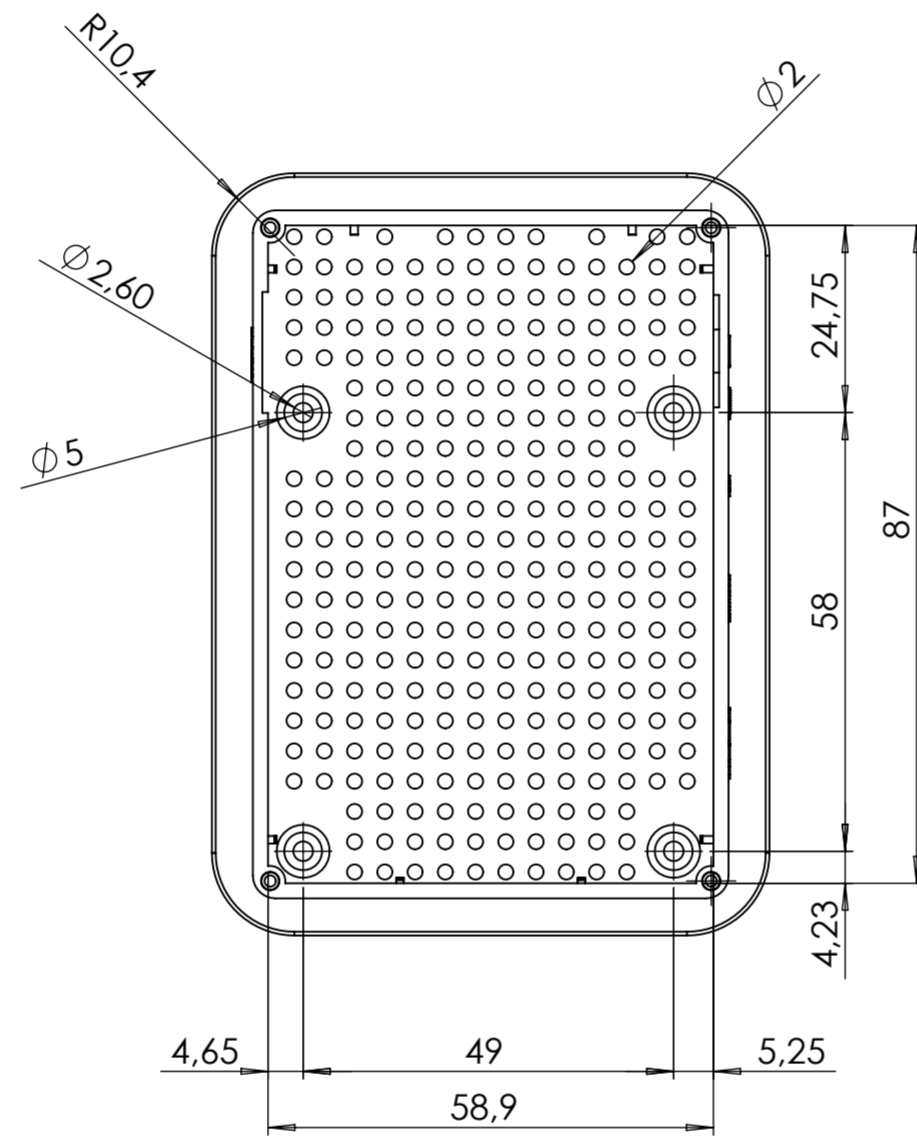

USB A 3.0 HOST

ETHERNET

MICRO USB PORT

TEK-CORAL.40

TEK-CORAL.9

TEK-CORAL.0

SEZIONE A-A

X-ON Electronics

[585-R-WH-PK](#) [M-10-PLATED](#) [60221-01](#) [60566-01-000](#) [HPL-9VB BATT DOOR](#) [61000-510-000](#) [C-23 Black Kit](#) [M18-PLTD](#) [M-21-PLATED](#) [63049-501-039](#) [CM5-125 Bone Prod. Unit](#) [63310-01-000](#) [6711GSKT](#) [71884-29-028](#) [LH45-100 Black](#) [72868-510-000](#) [CNS-0000 Black](#) [72883-510-000](#) [CNS-0101 Black](#) [72906-510-000](#) [CNS-0407 Black](#) [73092-510-000](#) [CNM-0101 Black](#) [73105-510-000](#) [CNL-0101 Black](#) [73108-510-000](#) [CNL-0303 Black](#) [73395-510-039](#) [CNS-0006 Bone](#) [74016-510-000](#) [CNL-0006 Black](#) [74257-510-000](#) [CNL-0004](#) [MDC-1183-PLAIN-ALUM](#) [MDC-1183-PTD](#) [MDC-13104-PTD](#) [MDC-973-PTD](#) [76](#) [77153-01-028](#) [FLX6030](#) [83535-01-508](#) [90026-501-000](#) [PS36-200](#) [116-508](#) [120-407](#) [120-910](#) [127-908](#) [130-008](#) [1301170079](#) [1322GSKTEP](#) [1325GSKT3](#) [138-PLAIN](#) [1434-1210](#) [1804RP-RB-PK](#) [190-005](#) [2202307](#) [KAB3321 BLACK](#) [KAB3421](#) [2697466](#) [S52213](#) [2901123](#) [2901699](#) [A0645271](#) [A20P20](#)