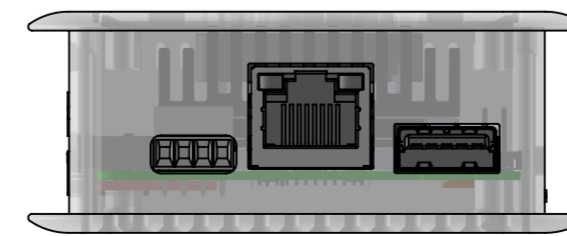

USB A 3.0 HOST

ETHERNET

MICRO USB PORT

TEK-CORAL.40

TEK-CORAL.9

TEK-CORAL.0

SEZIONE A-A

X-ON Electronics