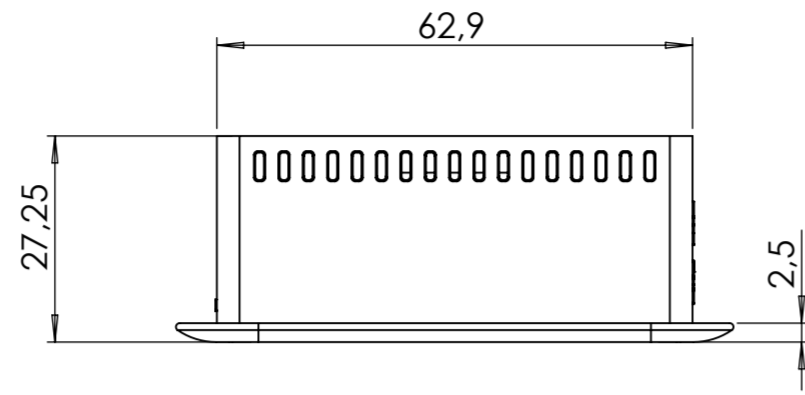

USB A 3.0 HOST

ETHERNET

MICRO USB PORT

TEK-CORAL.40

TEK-CORAL.9

TEK-CORAL.0

SEZIONE A-A

X-ON Electronics