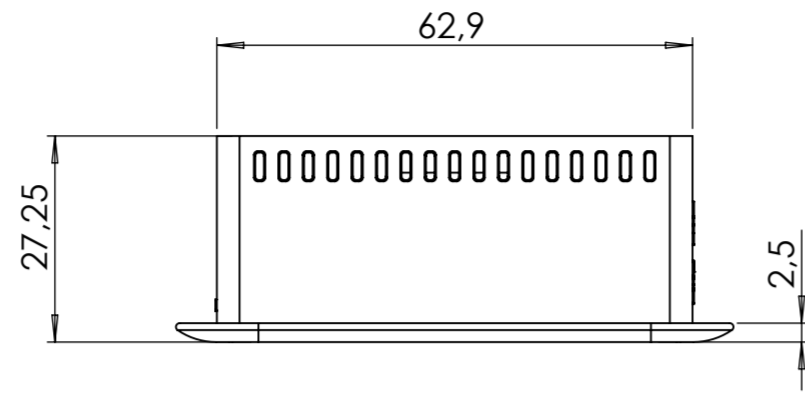

USB A 3.0 HOST

ETHERNET

MICRO USB PORT

TEK-CORAL.40

TEK-CORAL.9

TEK-CORAL.0

SEZIONE A-A