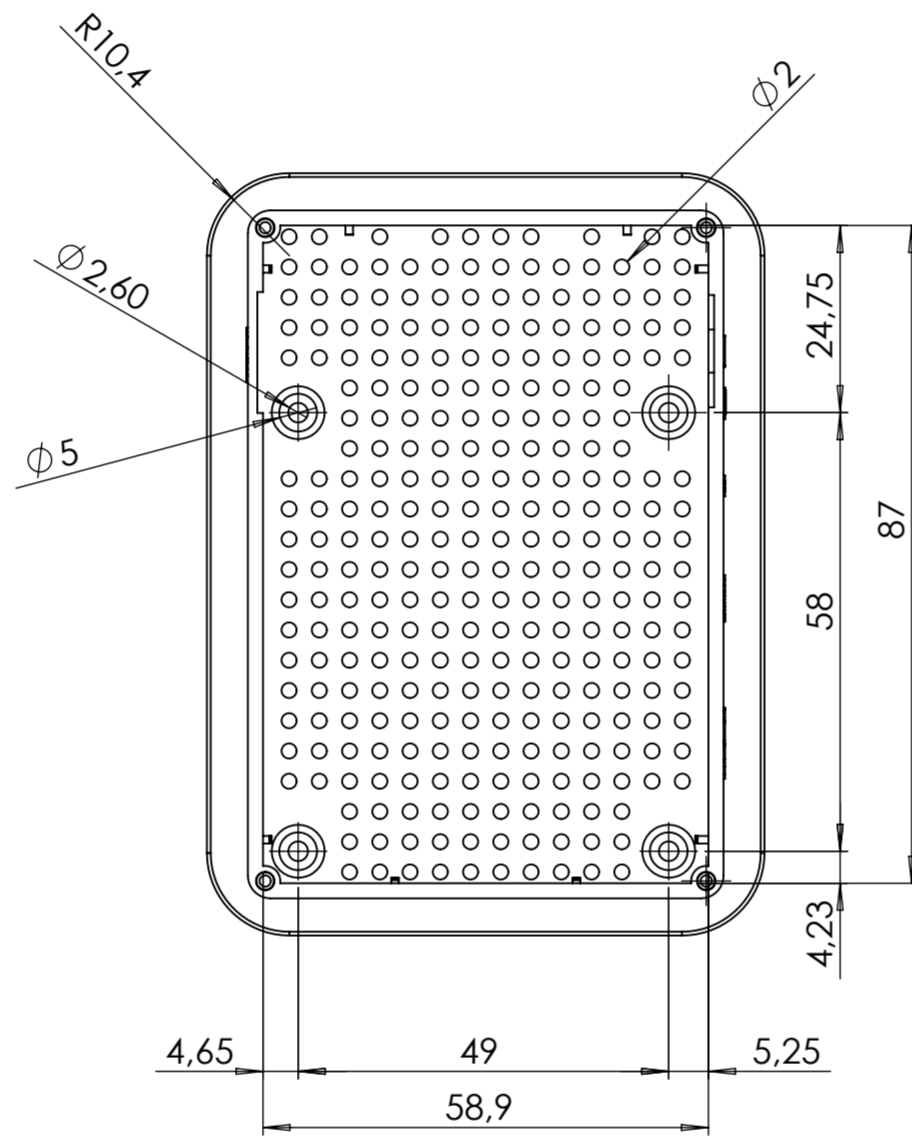

USB A 3.0 HOST

ETHERNET

MICRO USB PORT

TEK-CORAL.40

TEK-CORAL.9

TEK-CORAL.0

SEZIONE A-A