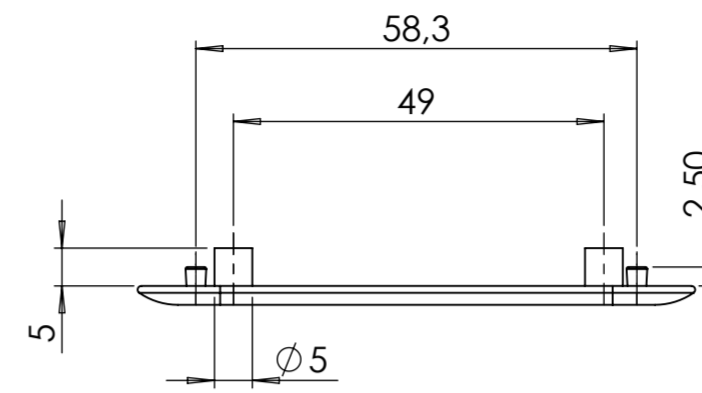

USB A 3.0 HOST

ETHERNET

MICRO USB PORT

TEK-CORAL.40

TEK-CORAL.9

TEK-CORAL.0

SEZIONE A-A