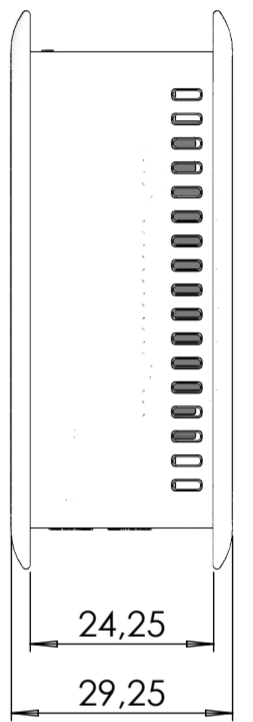

USB A 3.0 HOST

ETHERNET

MICRO USB PORT

TEK-CORAL.40

TEK-CORAL.9

TEK-CORAL.0

SEZIONE A-A

Other Similar products are found below :

[585-R-WH-PK](#) [M-10-PLATED](#) [60221-01](#) [60566-01-000](#) [HPL-9VB BATT DOOR](#) [61000-510-000](#) [C-23 Black Kit](#) [M18-PLTD](#) [M-21-PLATED](#) [63049-501-039](#) [CM5-125 Bone Prod. Unit](#) [63310-01-000](#) [6711GSKT](#) [71884-29-028](#) [LH45-100 Black](#) [72868-510-000](#) [CNS-0000 Black](#) [72883-510-000](#) [CNS-0101 Black](#) [72906-510-000](#) [CNS-0407 Black](#) [73092-510-000](#) [CNM-0101 Black](#) [73105-510-000](#) [CNL-0101 Black](#) [73108-510-000](#) [CNL-0303 Black](#) [73395-510-039](#) [CNS-0006 Bone](#) [74016-510-000](#) [CNL-0006 Black](#) [74257-510-000](#) [CNL-0004](#) [MDC-1183-PLAIN-ALUM](#) [MDC-1183-PTD](#) [MDC-13104-PTD](#) [MDC-973-PTD](#) [76](#) [77153-01-028](#) [FLX6030](#) [83535-01-508](#) [90026-501-000](#) [PS36-200](#) [116-508](#) [120-407](#) [120-910](#) [127-908](#) [130-008](#) [1301170079](#) [1322GSKTEP](#) [1325GSKT3](#) [138-PLAIN](#) [1434-1210](#) [1804RP-RB-PK](#) [190-005](#) [2202307](#) [KAB3321 BLACK](#) [KAB3421](#) [2697466](#) [S52213](#) [2901123](#) [2901699](#) [A0645271](#) [A20P20](#)