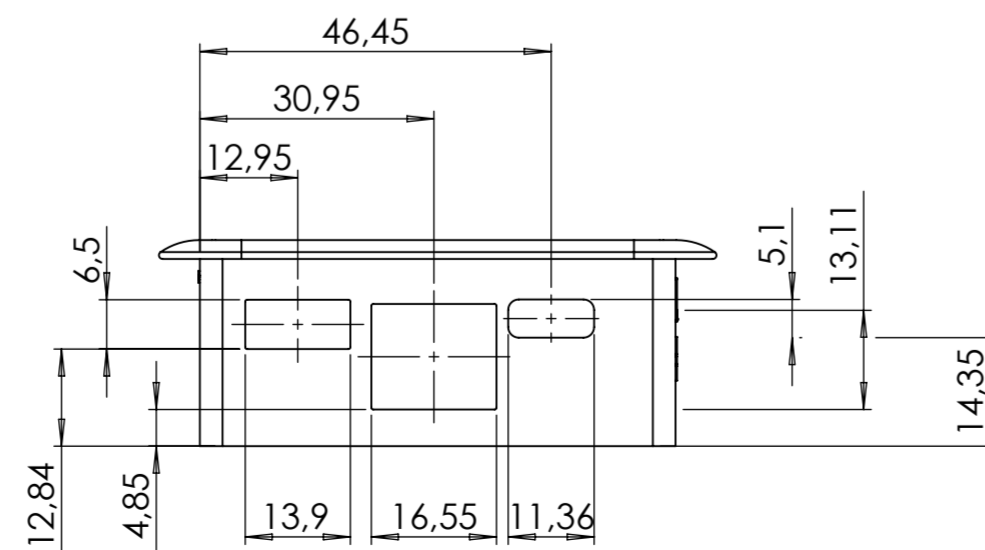

USB A 3.0 HOST

ETHERNET

MICRO USB PORT

TEK-CORAL.40

TEK-CORAL.9

TEK-CORAL.0

SEZIONE A-A