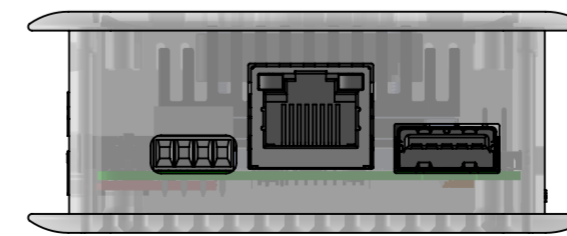

USB A 3.0 HOST

ETHERNET

MICRO USB PORT

TEK-CORAL.40

TEK-CORAL.9

TEK-CORAL.0

SEZIONE A-A