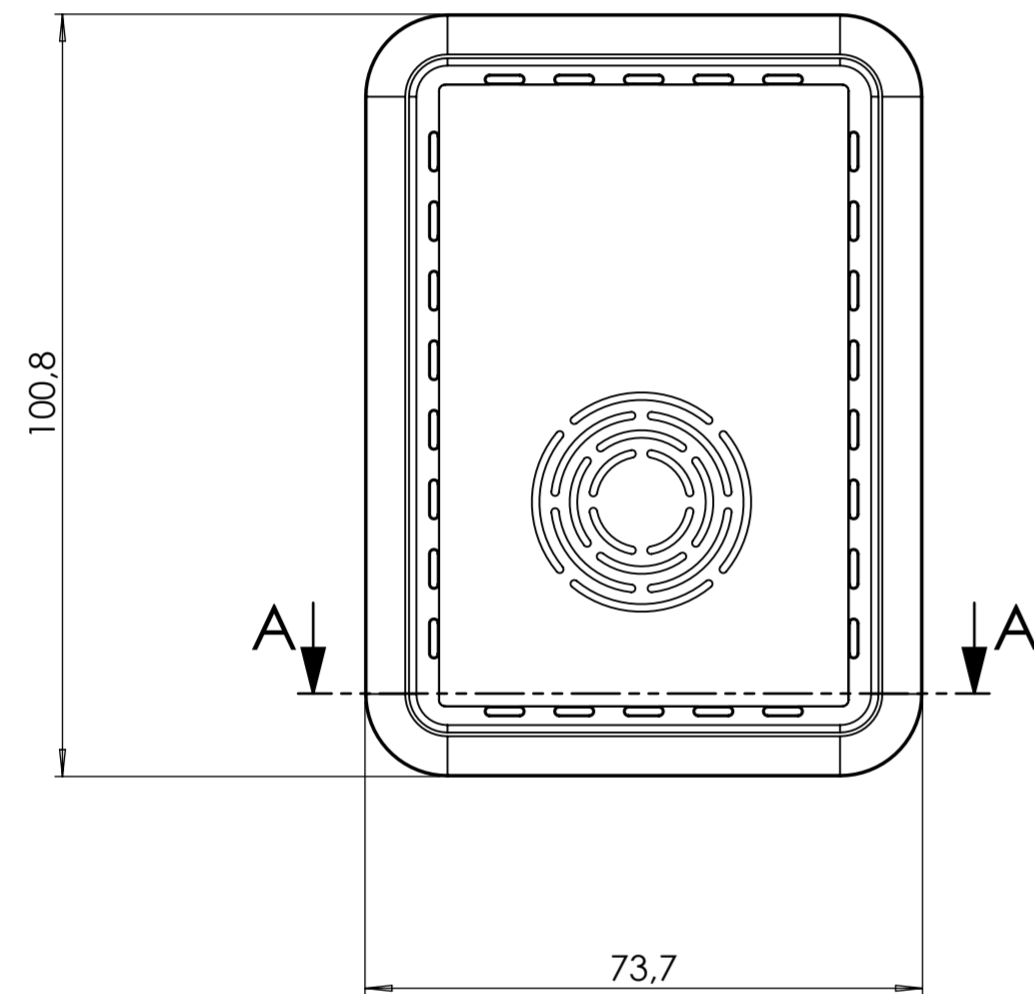

USB A 3.0 HOST

ETHERNET

MICRO USB PORT

TEK-CORAL.40

TEK-CORAL.9

TEK-CORAL.0

SEZIONE A-A