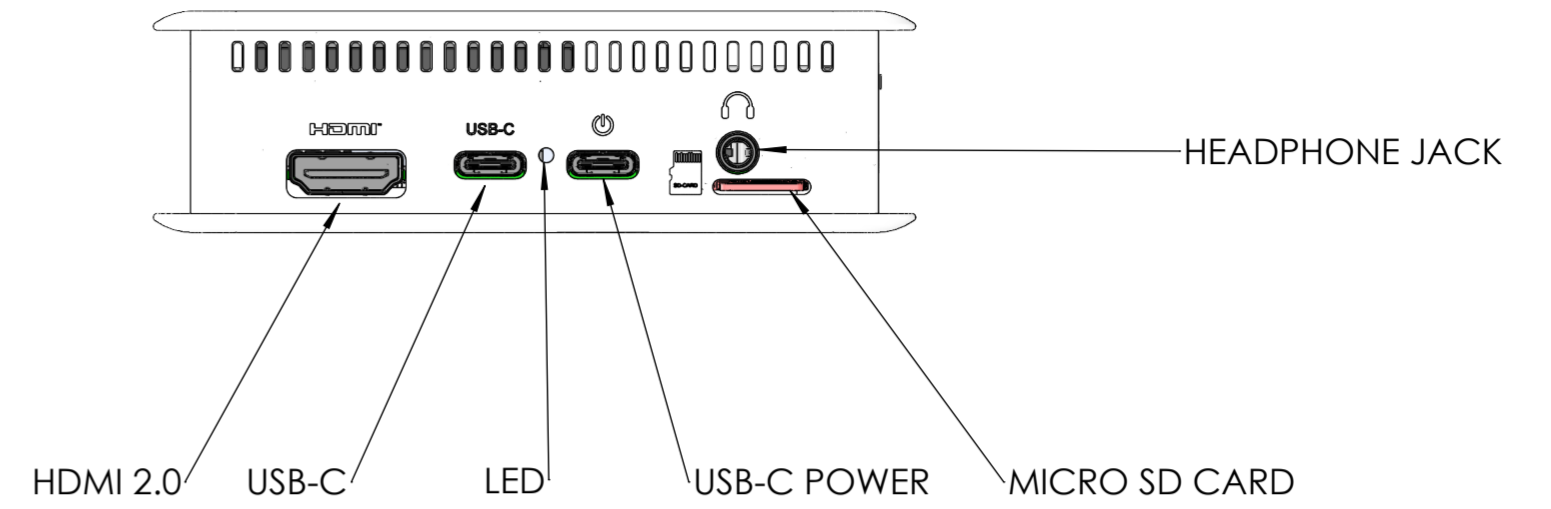

USB A 3.0 HOST

ETHERNET

MICRO USB PORT

TEK-CORAL.40

TEK-CORAL.9

TEK-CORAL.0

SEZIONE A-A