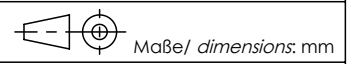

**Finish / Oberfläche**  
Ⓓ NiP-Au  
Cu2Ni5  
Ni5  
Cu6Ni6

**Environmental**  
RoHS compliant

Ⓒ **Umgebung**  
RoHS konform

2011/65/EU

Änd./ rev. index	Änderungs-Nr. / revision code	Datum/ date	Name/ name	Datum/ date	Name/ name	Gewicht/ weight [g]
				25.08.2016	MA	
				16.09.2016	BJ	ca./approx. 14
				Maßstab/ scale 2:1 Benennung/ title <b>BNC Angle Plug cr</b> <b>BNC-Kabelwinkelstecker cr</b>		
d	24940	25.08.2016	MA	Untert./ doc. type <b>K</b>		
c	21948	18.06.2010	GB	Zeichnungsnr./ drawing no. <b>J01000A0054</b>		
b	18713	26.03.2007	MA	Ersatz für/ replaces Zeichnung vom 20.11.1996		
a	17233	28.11.2005	MA	Original : DIN A4 Blatt/ sheet 1 von/ of 1		