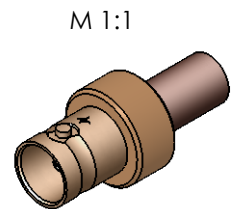

75 Ω
0-4 GHz
≤ 500 kV_{eff} / 50 MHz
≥ 5 MΩ
≤ 20 mΩ
≤ 5 mΩ

Environmental
operating temp.
RoHS compliant

Umgebung
Betriebstemperatur
RoHS konform

-30°C / +75°C
2011/65/EU

Änd./ rev. index	Änderungs-Nr. / revision code	Datum/ date	Name/ name	gez./ drawn	19.10.2016	MA	Gewicht/ weight [g]	
				gepr./ appr.	21.11.2016	KL	ca./approx.	11
Maßstab/ scale				Benennung/ title				
2:1 (1:1)				BNC Straight Jack BNC-Kabelbuchse				
untol. Maße/ dim. without tolerances according to				Untert./ doc. type Zeichnungsnr./ drawing no.				
				K J01003A1369				Maße/ dimensions: mm
Ersatz für/ replaces								Original : DIN A4
								Blatt/ sheet 1 von/ of 1