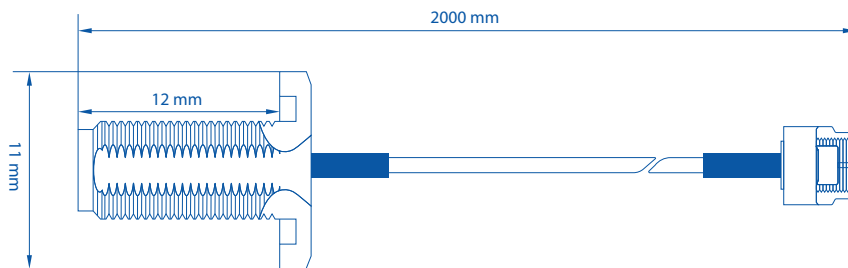

SMA CABLE EXTENSION

TECHNICAL DATA

| | |
|-------------------|-------------------|
| Connector 1 | SMA (female) |
| Connector 2 | SMA (male) |
| Cable | 2000 mm |
| Cable Attenuation | 3.5 dB @ 2700 MHz |
| Impedance | 50 Ω |
| Frequency | 0-6000 MHz |
| VSWR | 1.35 MAX |
| Temp. range | -55°C +155 °C |
| Working Voltage | 335 Vmax |
| Withstand Voltage | 1000 Vrms |
| Durability | ≥500 cycles |
| Weight | 50 g |

[HKIT-MTA9101-001](#) [YMST4](#) [NMOHPCN518](#) [MB830](#) [MB825](#) [MB820](#) [GRO](#) [W9909](#) [HKIT-MTA9100-001](#) [HKIT-LPx-001](#) [GPS-17519](#)
[MABT8M](#) [KH-IPEX3-0.81](#) [HJ-IPEX1-1.13-SMA-L=100mm](#) [3C0224M01-003](#) [KHA\(RG1.37\)-TX300B-IPEX](#) [KHA\(RG1.37\)-TX80B-IPEX](#)
[KHA\(RG1.37\)-TX140B-IPEX](#) [KH-IPEXA-SMAKWE-B060H](#) [KHA\(RG1.37\)-TX90B-IPEX](#) [KH-IPEX-SMA-RG137-120MM](#) [KH-SMAKW-](#)
[IPEX4-RG1.13-B300](#) [KH-SMAKW-IPEX4-RG0.81-B90](#) [KH-SMAKW-IPEX4-RG1.37-B80](#) [KH-SMAKW-IPEX4-RG1.37-B160](#) [KH-](#)
[SMAKW-IPEX-RG0.81-B70](#) [KH-SMAKW-IPEX-RG0.81-B140](#) [KHA-\(RG1.13\)-TX120-IPEX-221](#) [KHA\(RG1.37\)-TX70B-IPEX](#) [KH-](#)
[SMAKW-IPEX-RG1.78-250](#) [KH-SMAKW-IPEX4-RG0.81-B200](#) [KH-SMAKW-IPEX4-RG1.13-B70](#) [KH-SMAKW-IPEX4-RG1.37-B90](#) [KH-](#)
[SMAJ-221-RG1.78-160](#) [KH-SMAJ-IPEX-RG1.37-B70](#) [KH-SMAJ-IPEX-RG1.37-B60](#) [KH-FL2SMAK-IPEX3-RG0.81-B160](#) [KH-FL2SMAK-](#)
[IPEX4-RG0.81-B100](#) [KH-FL2SMAK-IPEX-RG1.13-B70](#) [KH-FL2SMAK-IPEX4-RG1.13-B90](#) [KH-FL2SMAK-IPEX-RG1.37-B60](#) [KH-](#)
[FL2SMAK-IPEX-RG1.37-B120](#) [KH-FL2SMAK-IPEX4-RG1.37-B80](#) [KH-FL2SMAK-IPEX4-RG1.37-B160](#) [KH-FL2SMAK-IPEX-RG178-](#)
[100](#) [KH-FL2SMAK-IPEX-RG178-200](#) [KH-SMAJ-221-RG1.13-B70](#) [KH-SMAJ-221-RG1.37-B90](#) [KH-FL2SMAK-IPEX-RG0.81-B50](#) [KH-](#)
[FL2SMAK-IPEX3-RG0.81-B300](#)