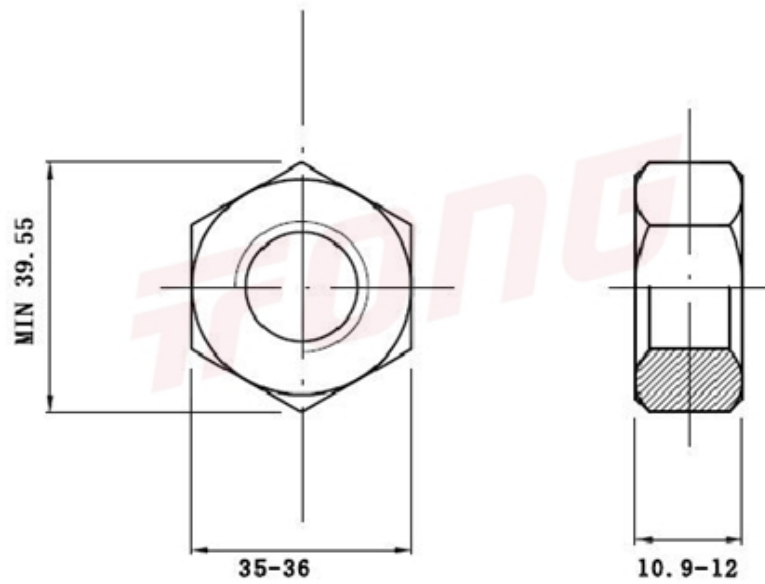

项目号 113704

\*图纸仅供参考，请以实物为准

材质	304
标准	GB6172 薄型
规格	M24-N
项目号	113704
品名	六角薄型螺帽

项目号 113704

\*图纸仅供参考，请以实物为准

材质	304
标准	GB6172 薄型
规格	M24-N
项目号	113704
品名	六角薄型螺帽