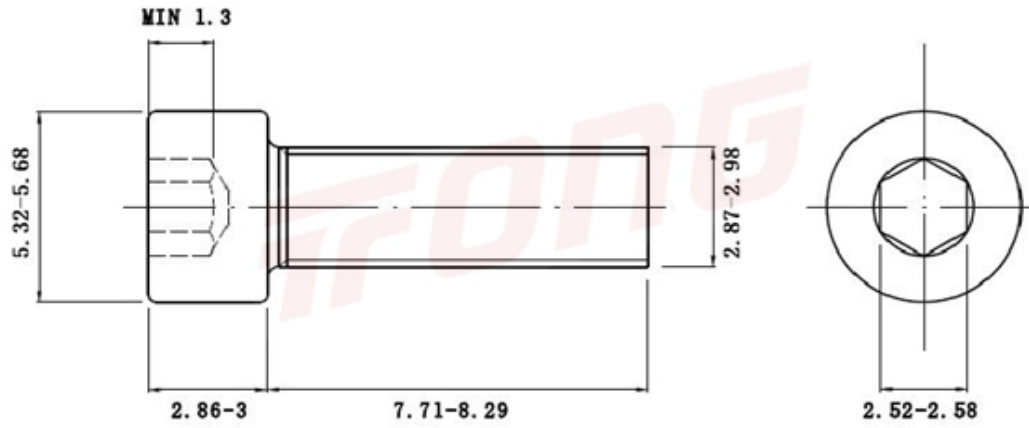

项目号 120352

*图纸仅供参考，请以实物为准

材质	304
标准	DIN912
规格	M3-0.5 X 8
项目号	120352
品名	内六角螺丝(滚花)

项目号 120352

*图纸仅供参考，请以实物为准

材质	304
标准	DIN912
规格	M3-0.5 X 8
项目号	120352
品名	内六角螺丝(滚花)

X-ON Electronics

Largest Supplier of Electrical and Electronic Components

Click to view similar products for [Screws & Fasteners](#) category:

Click to view products by [Tong Ming](#) manufacturer:

Other Similar products are found below :

[5721-1440-1/4-SS](#) [0098.0094](#) [0098.9206](#) [59781-6](#) [0098.9212](#) [6292-1](#) [690432-1](#) [699161-000](#) [700989](#) [7230-3](#) [72609-02](#) [CAPTIVE JACK SCREW](#) [73542-02](#) [CAPTIVE SHORT THUMBSCREW](#) [745564-1](#) [7680](#) [809704-1](#) [8700](#) [8860220](#) [9521](#) [992763-3](#) [1-18024-0](#) [A168P1](#) [1-24921-1](#) [125416-1](#) [1301810313](#) [1-306131-6](#) [1301830042](#) [1458](#) [1-59781-3](#) [18029-4](#) [NBX-10953](#) [NUT-16-3P-HEX-NICKEL](#) [20993.45098](#) [21004-1](#) [21009-4](#) [21014-5](#) [21021-2](#) [CA24037A01](#) [22987-4](#) [240632-1](#) [240632-2](#) [89506-9801](#) [2504](#) [9031](#) [9-1393249-2](#) [2.5NZPNBU](#) [26-0048PP](#) [27210-1](#) [27210-8](#) [9318](#) [9520](#)