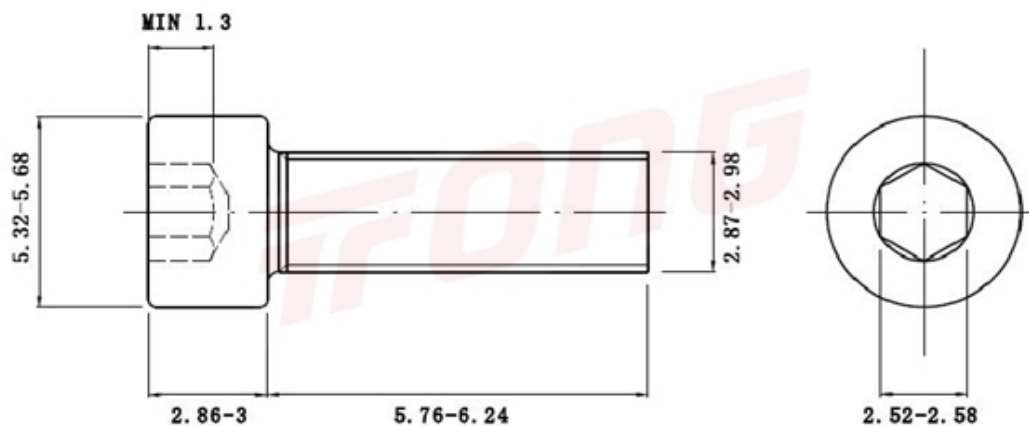

项目号 120351

\*图纸仅供参考，请以实物为准

材质	304
标准	DIN912
规格	M3-0.5 X 6
项目号	120351
品名	内六角螺丝(滚花)

项目号 120351

\*图纸仅供参考，请以实物为准

材质	304
标准	DIN912
规格	M3-0.5 X 6
项目号	120351
品名	内六角螺丝(滚花)