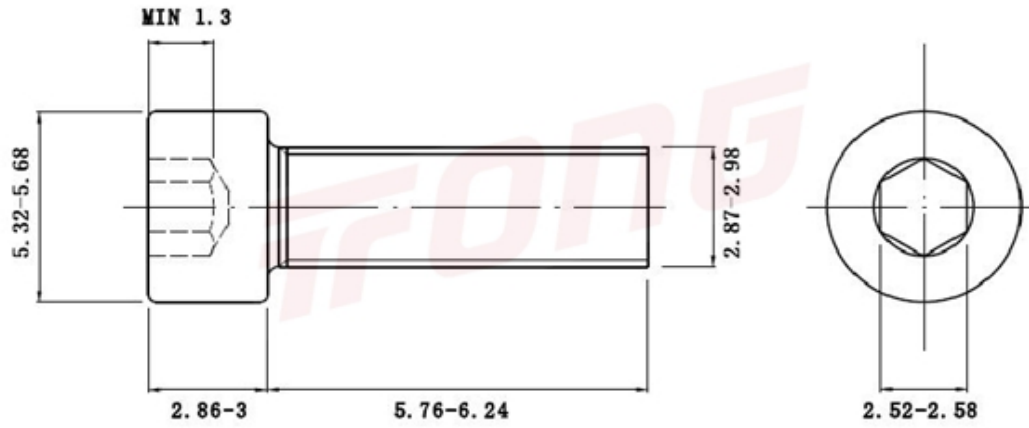

项目号 120351

\*图纸仅供参考，请以实物为准

材质	304
标准	DIN912
规格	M3-0.5 X 6
项目号	120351
品名	内六角螺丝(滚花)

项目号 120351

\*图纸仅供参考，请以实物为准

材质	304
标准	DIN912
规格	M3-0.5 X 6
项目号	120351
品名	内六角螺丝(滚花)