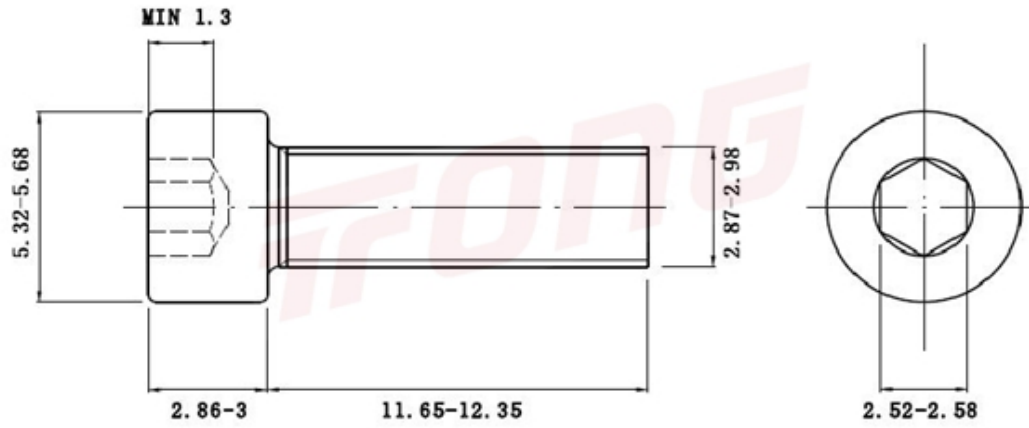

项目号 120353

*图纸仅供参考，请以实物为准

材质	304
标准	DIN912
规格	M3-0.5 X 12
项目号	120353
品名	内六角螺丝(滚花)

项目号 120353

*图纸仅供参考，请以实物为准

材质	304
标准	DIN912
规格	M3-0.5 X 12
项目号	120353
品名	内六角螺丝(滚花)

X-ON Electronics

Largest Supplier of Electrical and Electronic Components

Click to view similar products for [Screws & Fasteners](#) category:

Click to view products by [Tong Ming](#) manufacturer:

Other Similar products are found below :

[5721-1440-1/4-SS](#) [0098.0094](#) [0098.9206](#) [59781-6](#) [0098.9212](#) [6292-1](#) [690432-1](#) [699161-000](#) [700989](#) [7230-3](#) [72609-02](#) [CAPTIVE JACK](#)
[SCREW](#) [73542-02](#) [CAPTIVE SHORT THUMBSCREW](#) [745564-1](#) [7680](#) [809704-1](#) [8700](#) [8860220](#) [9521](#) [992763-3](#) [1-18024-0](#) [A168P1](#) [1-](#)
[24921-1](#) [125416-1](#) [1301810313](#) [1-306131-6](#) [1301830042](#) [1458](#) [1-59781-3](#) [18029-4](#) [NBX-10953](#) [NUT-16-3P-HEX-NICKEL](#) [20993.45098](#)
[21004-1](#) [21009-4](#) [21014-5](#) [21021-2](#) [CA24037A01](#) [22987-4](#) [240632-1](#) [240632-2](#) [89506-9801](#) [2504](#) [9031](#) [9-1393249-2](#) [2.5NZPNBU](#) [26-](#)
[0048PP](#) [27210-1](#) [27210-8](#) [9318](#) [9520](#)