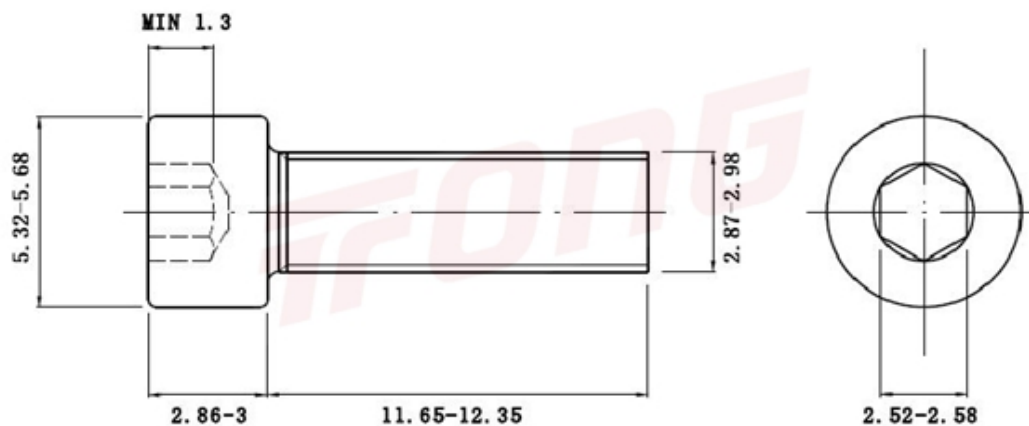

项目号 120353

*图纸仅供参考，请以实物为准

材质	304
标准	DIN912
规格	M3-0.5 X 12
项目号	120353
品名	内六角螺丝(滚花)

项目号 120353

*图纸仅供参考，请以实物为准

材质	304
标准	DIN912
规格	M3-0.5 X 12
项目号	120353
品名	内六角螺丝(滚花)

X-ON Electronics

Largest Supplier of Electrical and Electronic Components

Click to view similar products for [Screws & Fasteners](#) category:

Click to view products by [Tong Ming](#) manufacturer:

Other Similar products are found below :

[5721-1440-1/4-SS](#) [0098.0094](#) [0098.9206](#) [59781-6](#) [0098.9212](#) [6292-1](#) [690432-1](#) [699161-000](#) [700989](#) [7230-3](#) [72609-02](#) [CAPTIVE JACK](#)
[SCREW](#) [73542-02](#) [CAPTIVE SHORT THUMBSCREW](#) [745564-1](#) [7680](#) [809704-1](#) [8700](#) [8860220](#) [9521](#) [992763-3](#) [1-18024-0](#) [A168P1](#) [1-](#)
[24921-1](#) [125416-1](#) [1301810313](#) [1-306131-6](#) [1301830042](#) [1458](#) [1-59781-3](#) [18029-4](#) [NBX-10953](#) [NUT-16-3P-HEX-NICKEL](#) [20993.45098](#)
[21004-1](#) [21009-4](#) [21014-5](#) [21021-2](#) [CA24037A01](#) [22987-4](#) [240632-1](#) [240632-2](#) [89506-9801](#) [2504](#) [9031](#) [9-1393249-2](#) [2.5NZPNBU](#) [26-](#)
[0048PP](#) [27210-1](#) [27210-8](#) [9318](#) [9520](#)