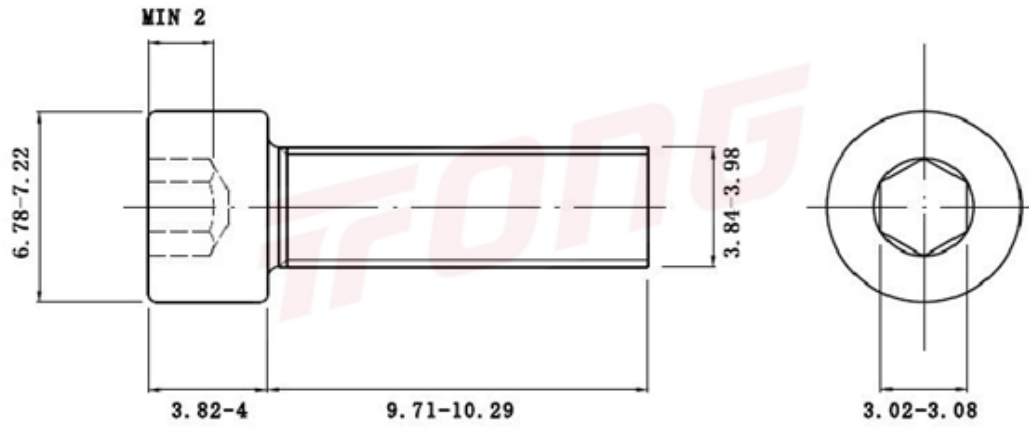

项目号 120356

\*图纸仅供参考，请以实物为准

材质	304
标准	DIN912
规格	M4-0.7 X 10
项目号	120356
品名	内六角螺丝(滚花)

项目号 120356

\*图纸仅供参考，请以实物为准

材质	304
标准	DIN912
规格	M4-0.7 X 10
项目号	120356
品名	内六角螺丝(滚花)