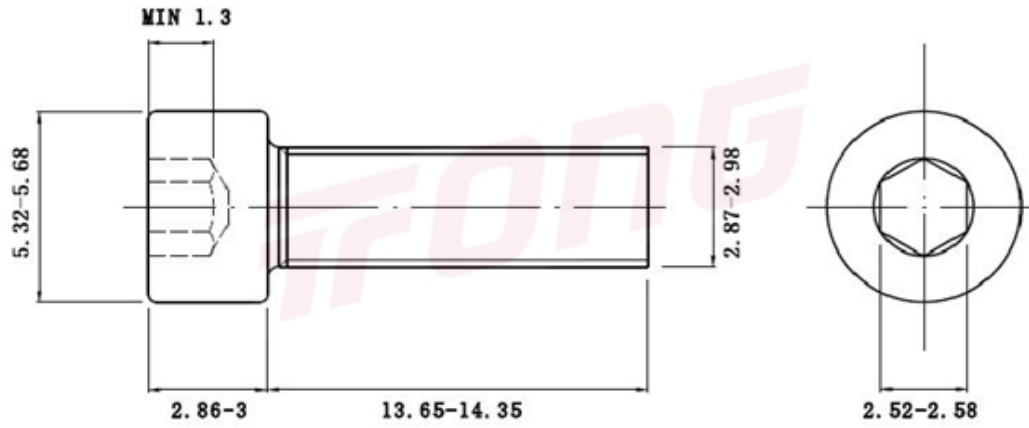

项目号 120638

\*图纸仅供参考，请以实物为准

材质	304
标准	DIN912
规格	M3-0.5 X 14
项目号	120638
品名	内六角螺丝(滚花)

项目号 120638

\*图纸仅供参考，请以实物为准

材质	304
标准	DIN912
规格	M3-0.5 X 14
项目号	120638
品名	内六角螺丝(滚花)