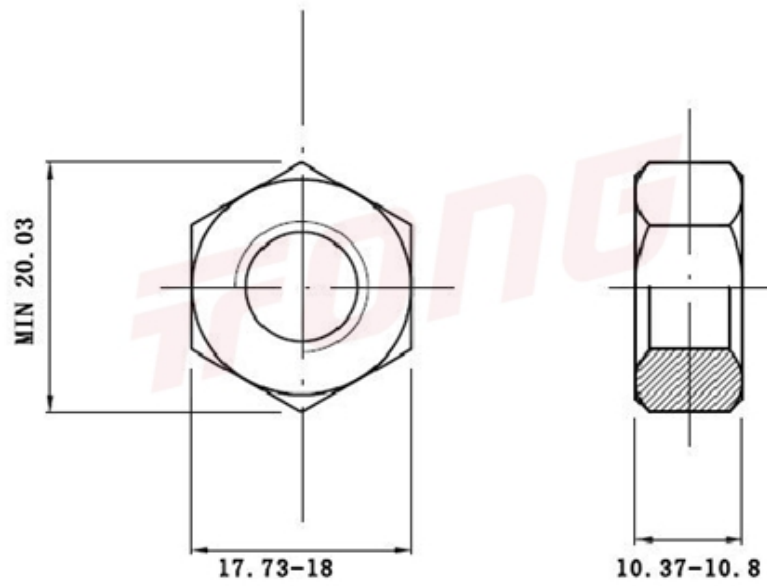

项目号 124055

*图纸仅供参考，请以实物为准

材质	304
标准	GB6170
规格	M12-1.75
项目号	124055
品名	1型六角螺帽

项目号 124055

*图纸仅供参考，请以实物为准

材质	304
标准	GB6170
规格	M12-1.75
项目号	124055
品名	1型六角螺帽

X-ON Electronics

Largest Supplier of Electrical and Electronic Components

Click to view similar products for [Screws & Fasteners](#) category:

Click to view products by [Tong Ming](#) manufacturer:

Other Similar products are found below :

[5721-1440-1/4-SS](#) [0098.0094](#) [0098.9206](#) [59781-6](#) [0098.9212](#) [6292-1](#) [690432-1](#) [699161-000](#) [700989](#) [7230-3](#) [72609-02](#) [CAPTIVE JACK SCREW](#) [73542-02](#) [CAPTIVE SHORT THUMBSCREW](#) [745564-1](#) [7680](#) [809704-1](#) [8700](#) [8860220](#) [9521](#) [992763-3](#) [1-18024-0](#) [A168P1](#) [1-24921-1](#) [125416-1](#) [1301810313](#) [1-306131-6](#) [1301830042](#) [1458](#) [1-59781-3](#) [18029-4](#) [NBX-10953](#) [NUT-16-3P-HEX-NICKEL](#) [20993.45098](#) [21004-1](#) [21009-4](#) [21014-5](#) [21021-2](#) [CA24037A01](#) [22987-4](#) [240632-1](#) [240632-2](#) [89506-9801](#) [2504](#) [9031](#) [9-1393249-2](#) [2.5NZPNBU](#) [26-0048PP](#) [27210-1](#) [27210-8](#) [9318](#) [9520](#)