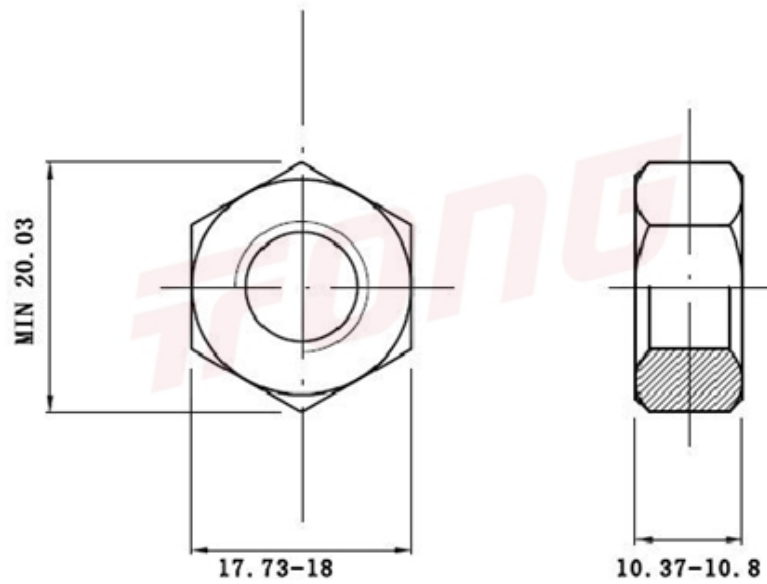

项目号 124055

*图纸仅供参考，请以实物为准

材质	304
标准	GB6170
规格	M12-1.75
项目号	124055
品名	1型六角螺帽

项目号 124055

*图纸仅供参考，请以实物为准

材质	304
标准	GB6170
规格	M12-1.75
项目号	124055
品名	1型六角螺帽

X-ON Electronics

Largest Supplier of Electrical and Electronic Components

Click to view similar products for [Screws & Fasteners](#) category:

Click to view products by [Tong Ming](#) manufacturer:

Other Similar products are found below :

[5721-1440-1/4-SS](#) [0098.0094](#) [0098.9206](#) [59781-6](#) [0098.9212](#) [6292-1](#) [690432-1](#) [699161-000](#) [700989](#) [7230-3](#) [72609-02](#) [CAPTIVE JACK SCREW](#) [73542-02](#) [CAPTIVE SHORT THUMBSCREW](#) [745564-1](#) [7680](#) [809704-1](#) [8700](#) [8860220](#) [9521](#) [992763-3](#) [1-18024-0](#) [A168P1](#) [1-24921-1](#) [125416-1](#) [1301810313](#) [1-306131-6](#) [1301830042](#) [1458](#) [1-59781-3](#) [18029-4](#) [NBX-10953](#) [NUT-16-3P-HEX-NICKEL](#) [20993.45098](#) [21004-1](#) [21009-4](#) [21014-5](#) [21021-2](#) [CA24037A01](#) [22987-4](#) [240632-1](#) [240632-2](#) [89506-9801](#) [2504](#) [9031](#) [9-1393249-2](#) [2.5NZPNBU](#) [26-0048PP](#) [27210-1](#) [27210-8](#) [9318](#) [9520](#)