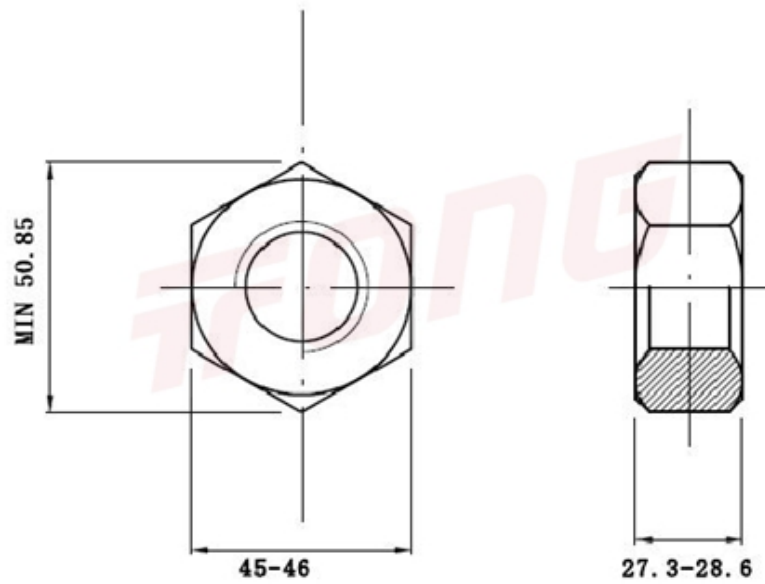

项目号 146745

*图纸仅供参考，请以实物为准

材质	304
标准	GB6175 加厚
规格	M30-3.5
项目号	146745
品名	2型六角螺帽

项目号 146745

*图纸仅供参考，请以实物为准

材质	304
标准	GB6175 加厚
规格	M30-3.5
项目号	146745
品名	2型六角螺帽

X-ON Electronics

Largest Supplier of Electrical and Electronic Components

Click to view similar products for [Screws & Fasteners](#) category:

Click to view products by [Tong Ming](#) manufacturer:

Other Similar products are found below :

[5721-1440-1/4-SS](#) [0098.0094](#) [0098.9206](#) [59781-6](#) [0098.9212](#) [6292-1](#) [690432-1](#) [699161-000](#) [700989](#) [7230-3](#) [72609-02](#) [CAPTIVE JACK SCREW](#) [73542-02](#) [CAPTIVE SHORT THUMBSCREW](#) [745564-1](#) [7680](#) [809704-1](#) [8700](#) [8860220](#) [9521](#) [992763-3](#) [1-18024-0](#) [A168P1](#) [1-24921-1](#) [125416-1](#) [1301810313](#) [1-306131-6](#) [1301830042](#) [1458](#) [1-59781-3](#) [18029-4](#) [NBX-10953](#) [NUT-16-3P-HEX-NICKEL](#) [20993.45098](#) [21004-1](#) [21009-4](#) [21014-5](#) [21021-2](#) [CA24037A01](#) [22987-4](#) [240632-1](#) [240632-2](#) [89506-9801](#) [2504](#) [9031](#) [9-1393249-2](#) [2.5NZPNBU](#) [26-0048PP](#) [27210-1](#) [27210-8](#) [9318](#) [9520](#)