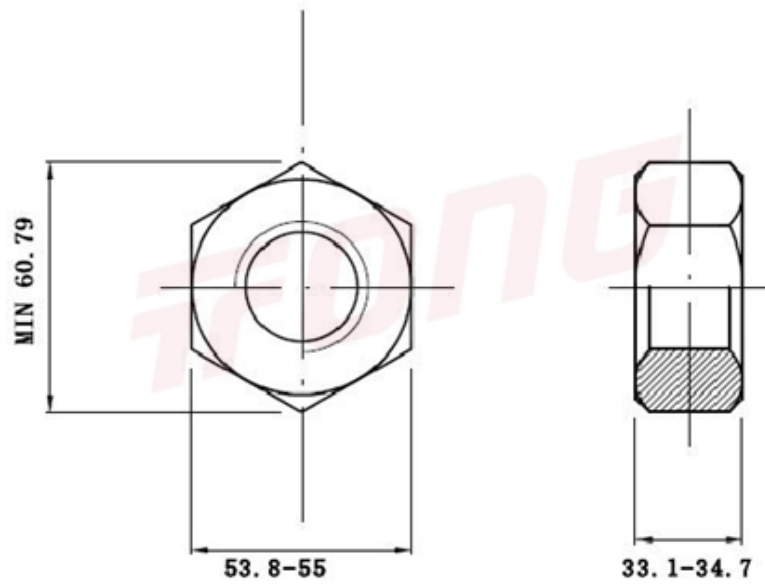

项目号 146747

*图纸仅供参考，请以实物为准

材质	304
标准	GB6175 加厚
规格	M36-4
项目号	146747
品名	2型六角螺帽

项目号 146747

*图纸仅供参考，请以实物为准

材质	304
标准	GB6175 加厚
规格	M36-4
项目号	146747
品名	2型六角螺帽

X-ON Electronics

Largest Supplier of Electrical and Electronic Components

Click to view similar products for [Screws & Fasteners](#) category:

Click to view products by [Tong Ming](#) manufacturer:

Other Similar products are found below :

[5721-1440-1/4-SS](#) [0098.0094](#) [0098.9206](#) [59781-6](#) [0098.9212](#) [6292-1](#) [690432-1](#) [699161-000](#) [700989](#) [7230-3](#) [72609-02](#) [CAPTIVE JACK](#)
[SCREW](#) [73542-02](#) [CAPTIVE SHORT THUMBSCREW](#) [745564-1](#) [7680](#) [809704-1](#) [8700](#) [8860220](#) [9521](#) [992763-3](#) [1-18024-0](#) [A168P1](#) [1-](#)
[24921-1](#) [125416-1](#) [1301810313](#) [1-306131-6](#) [1301830042](#) [1458](#) [1-59781-3](#) [18029-4](#) [NBX-10953](#) [NUT-16-3P-HEX-NICKEL](#) [20993.45098](#)
[21004-1](#) [21009-4](#) [21014-5](#) [21021-2](#) [CA24037A01](#) [22987-4](#) [240632-1](#) [240632-2](#) [89506-9801](#) [2504](#) [9031](#) [9-1393249-2](#) [2.5NZPNBU](#) [26-](#)
[0048PP](#) [27210-1](#) [27210-8](#) [9318](#) [9520](#)