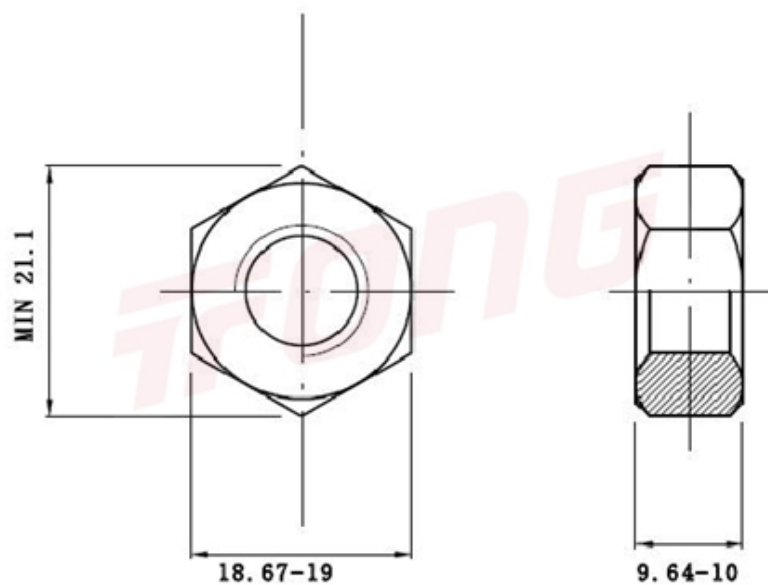

项目号 15803

\*图纸仅供参考，请以实物为准

材质	304
标准	DIN934
规格	M12-N
项目号	15803
品名	外六角螺帽

项目号 15803

\*图纸仅供参考，请以实物为准

材质	304
标准	DIN934
规格	M12-N
项目号	15803
品名	外六角螺帽