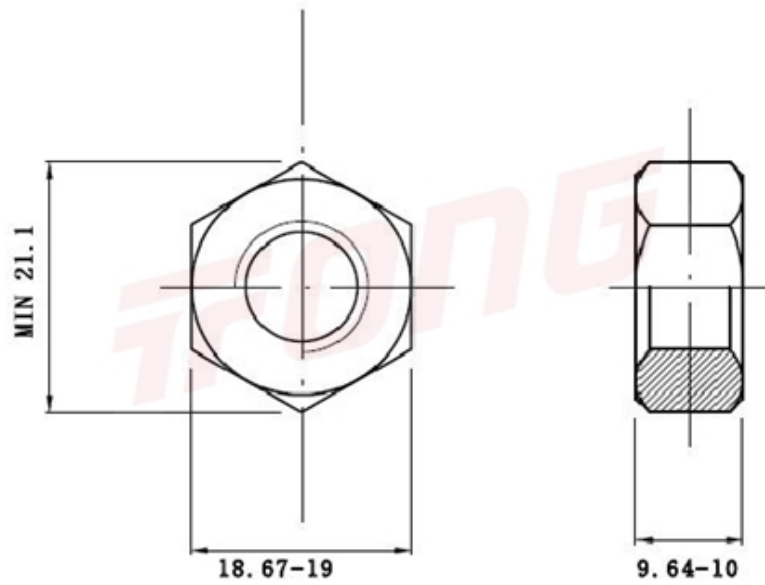

项目号 15803

\*图纸仅供参考，请以实物为准

材质	304
标准	DIN934
规格	M12-N
项目号	15803
品名	外六角螺帽

项目号 15803

\*图纸仅供参考，请以实物为准

材质	304
标准	DIN934
规格	M12-N
项目号	15803
品名	外六角螺帽