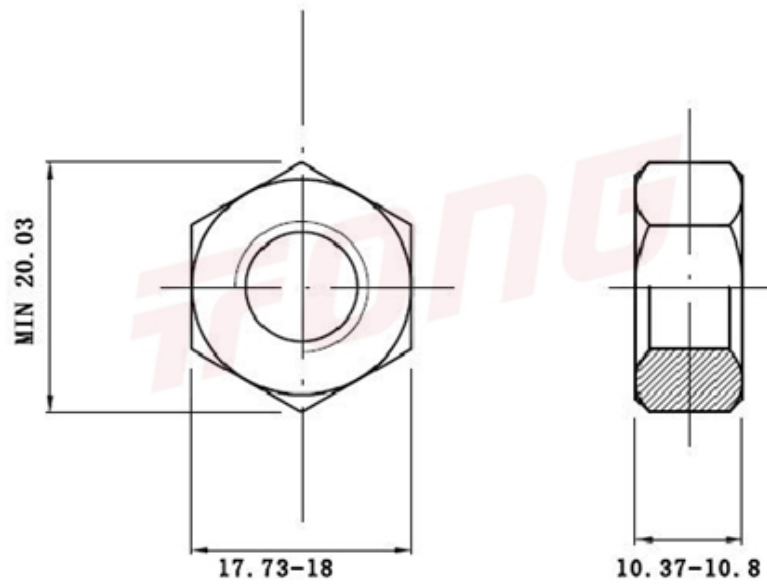

项目号 158326

*图纸仅供参考，请以实物为准

材质	304
标准	GB6170
规格	M12-1.75
项目号	158326
品名	1型六角螺帽

项目号 158326

*图纸仅供参考，请以实物为准

材质	304
标准	GB6170
规格	M12-1.75
项目号	158326
品名	1型六角螺帽

X-ON Electronics

Largest Supplier of Electrical and Electronic Components

Click to view similar products for [Screws & Fasteners](#) category:

Click to view products by [Tong Ming](#) manufacturer:

Other Similar products are found below :

[5721-1440-1/4-SS](#) [0098.0094](#) [0098.9206](#) [59781-6](#) [0098.9212](#) [6292-1](#) [690432-1](#) [699161-000](#) [700989](#) [7230-3](#) [72609-02](#) [CAPTIVE JACK SCREW](#) [73542-02](#) [CAPTIVE SHORT THUMBSCREW](#) [745564-1](#) [7680](#) [809704-1](#) [8700](#) [8860220](#) [9521](#) [992763-3](#) [1-18024-0](#) [A168P1](#) [1-24921-1](#) [125416-1](#) [1301810313](#) [1-306131-6](#) [1301830042](#) [1458](#) [1-59781-3](#) [18029-4](#) [NBX-10953](#) [NUT-16-3P-HEX-NICKEL](#) [20993.45098](#) [21004-1](#) [21009-4](#) [21014-5](#) [21021-2](#) [CA24037A01](#) [22987-4](#) [240632-1](#) [240632-2](#) [89506-9801](#) [2504](#) [9031](#) [9-1393249-2](#) [2.5NZPNBU](#) [26-0048PP](#) [27210-1](#) [27210-8](#) [9318](#) [9520](#)