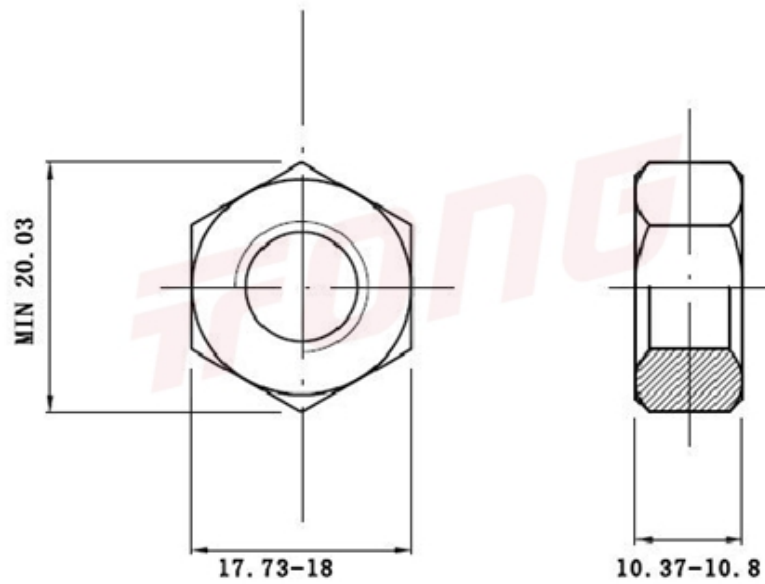

项目号 158326

*图纸仅供参考，请以实物为准

材质	304
标准	GB6170
规格	M12-1.75
项目号	158326
品名	1型六角螺帽

项目号 158326

*图纸仅供参考，请以实物为准

材质	304
标准	GB6170
规格	M12-1.75
项目号	158326
品名	1型六角螺帽

X-ON Electronics

Largest Supplier of Electrical and Electronic Components

Click to view similar products for [Screws & Fasteners](#) category:

Click to view products by [Tong Ming](#) manufacturer:

Other Similar products are found below :

[5721-1440-1/4-SS](#) [0098.0094](#) [0098.9206](#) [59781-6](#) [0098.9212](#) [6292-1](#) [690432-1](#) [699161-000](#) [700989](#) [7230-3](#) [72609-02](#) [CAPTIVE JACK SCREW](#) [73542-02](#) [CAPTIVE SHORT THUMBSCREW](#) [745564-1](#) [7680](#) [809704-1](#) [8700](#) [8860220](#) [9521](#) [992763-3](#) [1-18024-0](#) [A168P1](#) [1-24921-1](#) [125416-1](#) [1301810313](#) [1-306131-6](#) [1301830042](#) [1458](#) [1-59781-3](#) [18029-4](#) [NBX-10953](#) [NUT-16-3P-HEX-NICKEL](#) [20993.45098](#) [21004-1](#) [21009-4](#) [21014-5](#) [21021-2](#) [CA24037A01](#) [22987-4](#) [240632-1](#) [240632-2](#) [89506-9801](#) [2504](#) [9031](#) [9-1393249-2](#) [2.5NZPNBU](#) [26-0048PP](#) [27210-1](#) [27210-8](#) [9318](#) [9520](#)