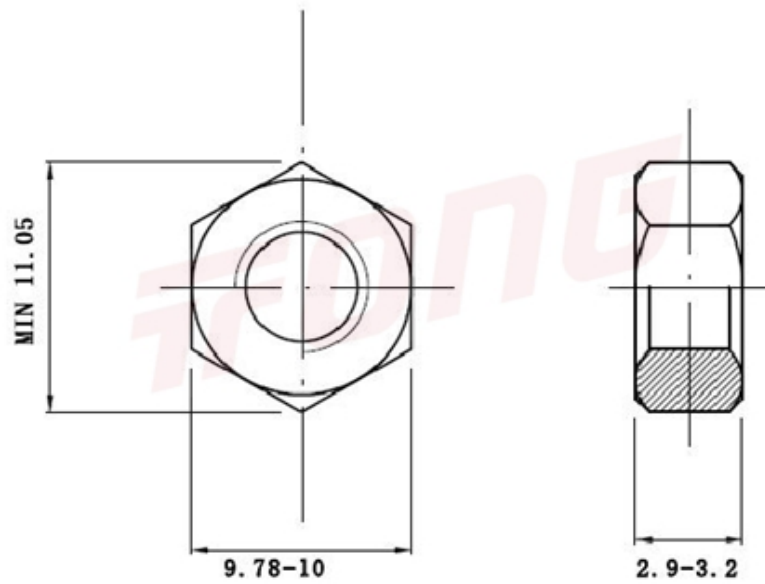

项目号 16055

\*图纸仅供参考，请以实物为准

材质	304
标准	GB6172 薄型
规格	M6-1
项目号	16055
品名	六角薄型螺帽

项目号 16055

\*图纸仅供参考，请以实物为准

材质	304
标准	GB6172 薄型
规格	M6-1
项目号	16055
品名	六角薄型螺帽