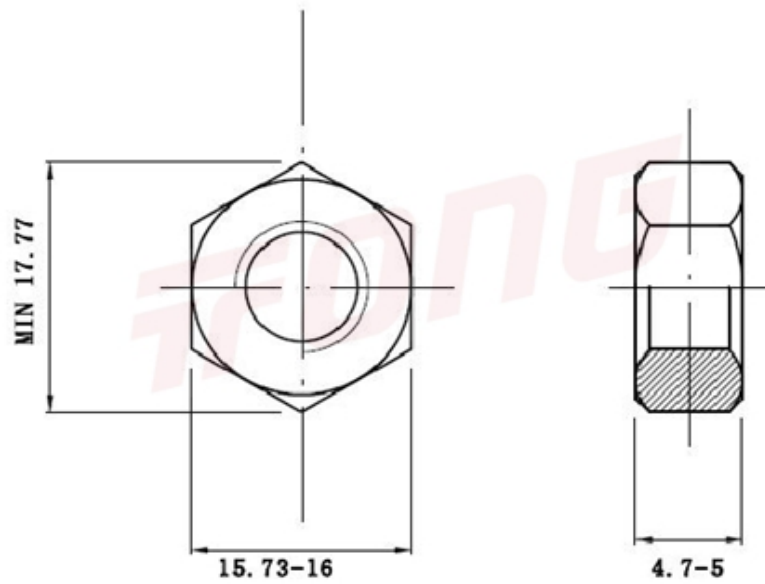

项目号 16062

*图纸仅供参考，请以实物为准

材质	304
标准	GB6172 薄型
规格	M10-1.5
项目号	16062
品名	六角薄型螺帽

项目号 16062

*图纸仅供参考，请以实物为准

材质	304
标准	GB6172 薄型
规格	M10-1.5
项目号	16062
品名	六角薄型螺帽

X-ON Electronics

Largest Supplier of Electrical and Electronic Components

Click to view similar products for [Screws & Fasteners](#) category:

Click to view products by [Tong Ming](#) manufacturer:

Other Similar products are found below :

[5721-1440-1/4-SS](#) [0098.0094](#) [0098.9206](#) [59781-6](#) [0098.9212](#) [6292-1](#) [690432-1](#) [699161-000](#) [700989](#) [7230-3](#) [72609-02](#) [CAPTIVE JACK](#)
[SCREW](#) [73542-02](#) [CAPTIVE SHORT THUMBSCREW](#) [745564-1](#) [7680](#) [809704-1](#) [8700](#) [8860220](#) [9521](#) [992763-3](#) [1-18024-0](#) [A168P1](#) [1-](#)
[24921-1](#) [125416-1](#) [1301810313](#) [1-306131-6](#) [1301830042](#) [1458](#) [1-59781-3](#) [18029-4](#) [NBX-10953](#) [NUT-16-3P-HEX-NICKEL](#) [20993.45098](#)
[21004-1](#) [21009-4](#) [21014-5](#) [21021-2](#) [CA24037A01](#) [22987-4](#) [240632-1](#) [240632-2](#) [89506-9801](#) [2504](#) [9031](#) [9-1393249-2](#) [2.5NZPNBU](#) [26-](#)
[0048PP](#) [27210-1](#) [27210-8](#) [9318](#) [9520](#)