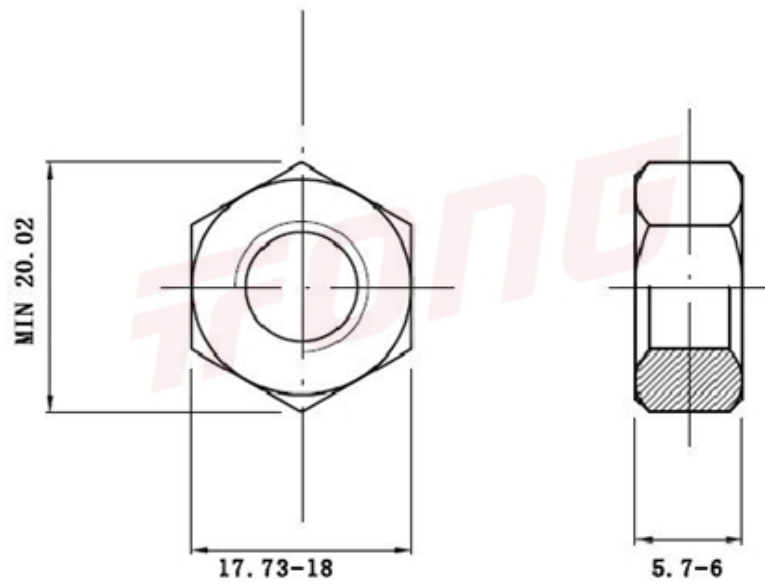

项目号 16067

*图纸仅供参考，请以实物为准

材质	304
标准	GB6172 薄型
规格	M12-1.75
项目号	16067
品名	六角薄型螺帽

项目号 16067

*图纸仅供参考，请以实物为准

材质	304
标准	GB6172 薄型
规格	M12-1.75
项目号	16067
品名	六角薄型螺帽

X-ON Electronics

Largest Supplier of Electrical and Electronic Components

Click to view similar products for [Screws & Fasteners](#) category:

Click to view products by [Tong Ming](#) manufacturer:

Other Similar products are found below :

[5721-1440-1/4-SS](#) [0098.0094](#) [0098.9206](#) [59781-6](#) [0098.9212](#) [6292-1](#) [690432-1](#) [699161-000](#) [700989](#) [7230-3](#) [72609-02](#) [CAPTIVE JACK](#)
[SCREW](#) [73542-02](#) [CAPTIVE SHORT THUMBSCREW](#) [745564-1](#) [7680](#) [809704-1](#) [8700](#) [8860220](#) [9521](#) [992763-3](#) [1-18024-0](#) [A168P1](#) [1-](#)
[24921-1](#) [125416-1](#) [1301810313](#) [1-306131-6](#) [1301830042](#) [1458](#) [1-59781-3](#) [18029-4](#) [NBX-10953](#) [NUT-16-3P-HEX-NICKEL](#) [20993.45098](#)
[21004-1](#) [21009-4](#) [21014-5](#) [21021-2](#) [CA24037A01](#) [22987-4](#) [240632-1](#) [240632-2](#) [89506-9801](#) [2504](#) [9031](#) [9-1393249-2](#) [2.5NZPNBU](#) [26-](#)
[0048PP](#) [27210-1](#) [27210-8](#) [9318](#) [9520](#)