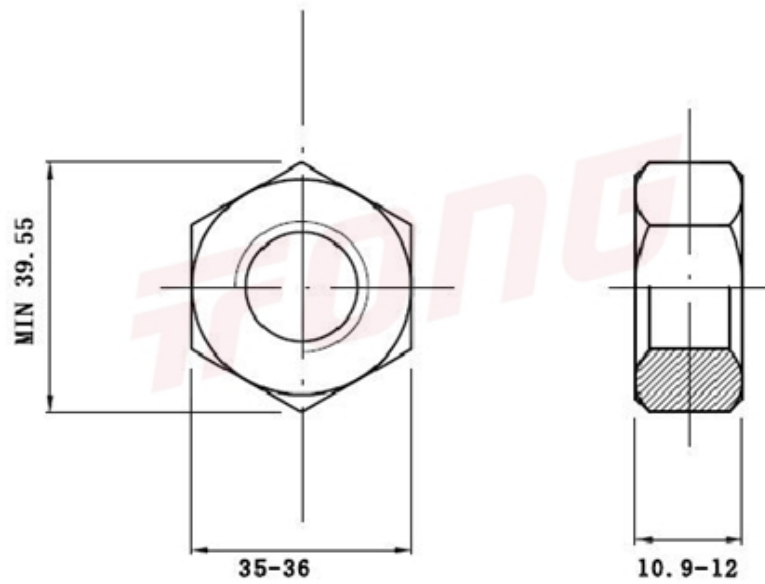

项目号 16085

\*图纸仅供参考，请以实物为准

材质	304
标准	GB6172 薄型
规格	M24-3
项目号	16085
品名	六角薄型螺帽

项目号 16085

\*图纸仅供参考，请以实物为准

材质	304
标准	GB6172 薄型
规格	M24-3
项目号	16085
品名	六角薄型螺帽