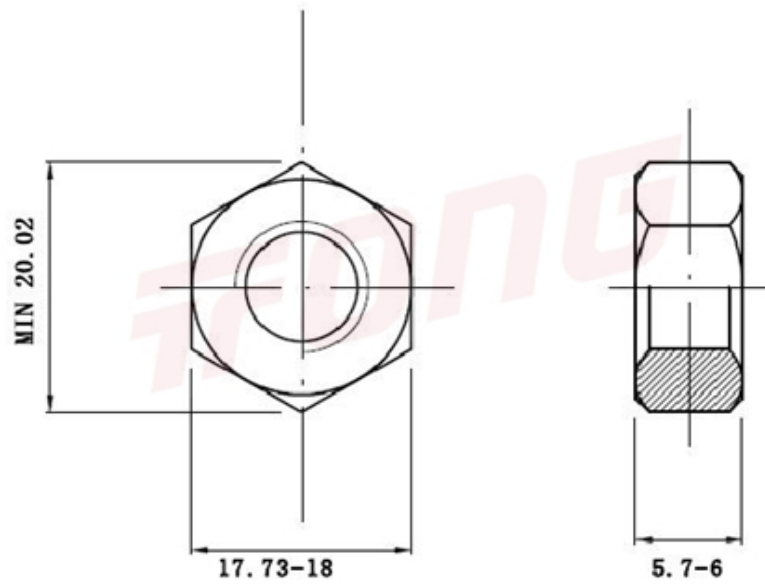

项目号 183068

*图纸仅供参考，请以实物为准

材质	304
标准	GB6172 薄型
规格	M12-1.75
项目号	183068
品名	六角薄型螺帽

项目号 183068

*图纸仅供参考，请以实物为准

材质	304
标准	GB6172 薄型
规格	M12-1.75
项目号	183068
品名	六角薄型螺帽

X-ON Electronics

Largest Supplier of Electrical and Electronic Components

Click to view similar products for [Screws & Fasteners](#) category:

Click to view products by [Tong Ming](#) manufacturer:

Other Similar products are found below :

[5721-1440-1/4-SS](#) [0098.0094](#) [0098.9206](#) [59781-6](#) [0098.9212](#) [6292-1](#) [690432-1](#) [699161-000](#) [700989](#) [7230-3](#) [72609-02](#) [CAPTIVE JACK SCREW](#) [73542-02](#) [CAPTIVE SHORT THUMBSCREW](#) [745564-1](#) [7680](#) [809704-1](#) [8700](#) [8860220](#) [9521](#) [992763-3](#) [1-18024-0](#) [A168P1](#) [1-24921-1](#) [125416-1](#) [1301810313](#) [1-306131-6](#) [1301830042](#) [1458](#) [1-59781-3](#) [18029-4](#) [NBX-10953](#) [NUT-16-3P-HEX-NICKEL](#) [20993.45098](#) [21004-1](#) [21009-4](#) [21014-5](#) [21021-2](#) [CA24037A01](#) [22987-4](#) [240632-1](#) [240632-2](#) [89506-9801](#) [2504](#) [9031](#) [9-1393249-2](#) [2.5NZPNBU](#) [26-0048PP](#) [27210-1](#) [27210-8](#) [9318](#) [9520](#)